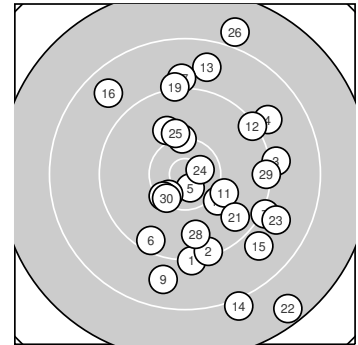

Ergebnis: **281.9** (270)
 Serien: 95.1 92.5 94.3
 Zähler: 10 12 6 2 0 0 0 0 0 0
 Innenzehner: 3
 Weitestе: 2717 (22.), 2418 (26.), 2286 (14.)
 beste Teiler: 235.4 (5.), 253.1 (24.), 416.0 (20.)
 Trefferlage: 3.99 mm rechts, 1.25 mm tief
 Streuwert: 9.53, horizontal: 7.28, vertikal: 11.34

Serie 1:

9.2 ↓	9.3 ↓	9.1 →	9.0 ↗	10.7 *
9.5 ↘	9.2 ↘	10.2 ↑	8.8 ↓	10.1 ↘

beste Teiler: 235.4 (5.), 566.8 (8.), 677.2 (10.)
 Trefferlage: 4.22 mm rechts, 5.02 mm tief
 Streuwert: 7.94, horizontal: 7.18, vertikal: 8.63

Serie 2:

10.1 ↘	9.3 ↗	8.8 ↑	8.1 ↓	8.9 ↘
8.7 ↖	9.0 ↑	10.0 ↖	9.2 ↑	10.4 *

beste Teiler: 416.0 (20.), 699.5 (11.), 757.6 (18.)
 Trefferlage: 2.11 mm rechts, 3.52 mm hoch
 Streuwert: 10.51, horizontal: 7.52, vertikal: 12.83

Serie 3:

9.6 ↘	7.6 ↓	8.9 ↘	10.6 *	10.1 ↑
7.9 ↑	10.3 ↙	9.7 ↓	9.3 →	10.3 ↙

beste Teiler: 253.1 (24.), 485.8 (30.), 496.3 (27.)
 Trefferlage: 5.65 mm rechts, 2.28 mm tief
 Streuwert: 9.72, horizontal: 7.45, vertikal: 11.54