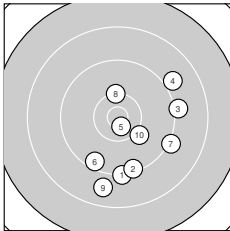

Ergebnis: **281.9** (270)
 Serien: 95.1 92.5 94.3
 Zähler: 10 12 6 2 0 0 0 0 0 0
 Innenzehner: 3
 Weitestе: 2717 (22.), 2418 (26.), 2286 (14.)
 beste Teiler: 235.4 (5.), 253.1 (24.), 416.0 (20.)
 Trefferlage: 3.99 mm rechts, 1.25 mm tief
 Streuwert: 9.53, horizontal: 7.28, vertikal: 11.34

Serie 1:

9.2 ↓	9.3 ↓	9.1 →	9.0 ↗	10.7 *
9.5 ↘	9.2 ↘	10.2 ↑	8.8 ↓	10.1 ↘

beste Teiler: 235.4 (5.), 566.8 (8.), 677.2 (10.)
 Trefferlage: 4.22 mm rechts, 5.02 mm tief
 Streuwert: 7.94, horizontal: 7.18, vertikal: 8.63

Serie 2:

10.1 ↘	9.3 ↗	8.8 ↑	8.1 ↓	8.9 ↘
8.7 ↖	9.0 ↑	10.0 ↖	9.2 ↑	10.4 *

beste Teiler: 416.0 (20.), 699.5 (11.), 757.6 (18.)
 Trefferlage: 2.11 mm rechts, 3.52 mm hoch
 Streuwert: 10.51, horizontal: 7.52, vertikal: 12.83

Serie 3:

9.6 ↘	7.6 ↓	8.9 ↘	10.6 *	10.1 ↑
7.9 ↑	10.3 ↙	9.7 ↓	9.3 →	10.3 ↙

beste Teiler: 253.1 (24.), 485.8 (30.), 496.3 (27.)
 Trefferlage: 5.65 mm rechts, 2.28 mm tief
 Streuwert: 9.72, horizontal: 7.45, vertikal: 11.54