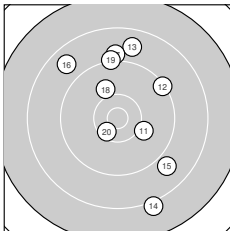

Ergebnis: **281.9** (270)
 Serien: 95.1 92.5 94.3
 Zähler: 10 12 6 2 0 0 0 0 0 0
 Innenzehner: 3
 Weitestе: 2717 (22.), 2418 (26.), 2286 (14.)
 beste Teiler: 235.4 (5.), 253.1 (24.), 416.0 (20.)
 Trefferlage: 3.99 mm rechts, 1.25 mm tief
 Streuwert: 9.53, horizontal: 7.28, vertikal: 11.34

Serie 1:

9.2 ↓	9.3 ↓	9.1 →	9.0 ↗	10.7 *
9.5 ↘	9.2 ↘	10.2 ↑	8.8 ↓	10.1 ↘

beste Teiler: 235.4 (5.), 566.8 (8.), 677.2 (10.)
 Trefferlage: 4.22 mm rechts, 5.02 mm tief
 Streuwert: 7.94, horizontal: 7.18, vertikal: 8.63

Serie 2:

10.1 ↘	9.3 ↗	8.8 ↑	8.1 ↓	8.9 ↘
8.7 ↖	9.0 ↑	10.0 ↖	9.2 ↑	10.4 *

beste Teiler: 416.0 (20.), 699.5 (11.), 757.6 (18.)
 Trefferlage: 2.11 mm rechts, 3.52 mm hoch
 Streuwert: 10.51, horizontal: 7.52, vertikal: 12.83

Serie 3:

9.6 ↘	7.6 ↓	8.9 ↘	10.6 *	10.1 ↑
7.9 ↑	10.3 ↙	9.7 ↓	9.3 →	10.3 ↙

beste Teiler: 253.1 (24.), 485.8 (30.), 496.3 (27.)
 Trefferlage: 5.65 mm rechts, 2.28 mm tief
 Streuwert: 9.72, horizontal: 7.45, vertikal: 11.54