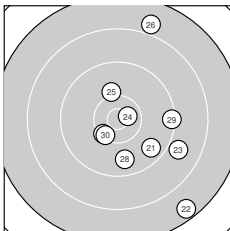

Ergebnis: **281.9** (270)
 Serien: 95.1 92.5 94.3
 Zähler: 10 12 6 2 0 0 0 0 0 0
 Innenzehner: 3
 Weitestе: 2717 (22.), 2418 (26.), 2286 (14.)
 beste Teiler: 235.4 (5.), 253.1 (24.), 416.0 (20.)
 Trefferlage: 3.99 mm rechts, 1.25 mm tief
 Streuwert: 9.53, horizontal: 7.28, vertikal: 11.34

Serie 1:

9.2 ↓	9.3 ↓	9.1 →	9.0 ↗	10.7 *
9.5 ↘	9.2 ↘	10.2 ↑	8.8 ↓	10.1 ↘

beste Teiler: 235.4 (5.), 566.8 (8.), 677.2 (10.)
 Trefferlage: 4.22 mm rechts, 5.02 mm tief
 Streuwert: 7.94, horizontal: 7.18, vertikal: 8.63

Serie 2:

10.1 ↘	9.3 ↗	8.8 ↑	8.1 ↓	8.9 ↘
8.7 ↖	9.0 ↑	10.0 ↖	9.2 ↑	10.4 *

beste Teiler: 416.0 (20.), 699.5 (11.), 757.6 (18.)
 Trefferlage: 2.11 mm rechts, 3.52 mm hoch
 Streuwert: 10.51, horizontal: 7.52, vertikal: 12.83

Serie 3:

9.6 ↘	7.6 ↓	8.9 ↘	10.6 *	10.1 ↑
7.9 ↑	10.3 ↙	9.7 ↓	9.3 →	10.3 ↙

beste Teiler: 253.1 (24.), 485.8 (30.), 496.3 (27.)
 Trefferlage: 5.65 mm rechts, 2.28 mm tief
 Streuwert: 9.72, horizontal: 7.45, vertikal: 11.54