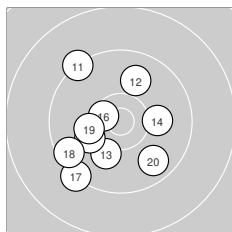

ASG Brandenburg

Ergebnis: **599.8** (573)
Serien: 99.0 98.9 103.6 98.0 101.4 98.9
Zähler: 33 27 0 0 0 0 0 0 0 0
Innenzehner: 21
Weiteste: 1570 (34.), 1556 (57.), 1540 (54.)
beste Teiler: 88.1 (26.), 233.6 (28.), 261.8 (29.)
Trefferlage: 1.12 mm links, 0.99 mm hoch
Streuwert: 6.02, horizontal: 5.75, vertikal: 6.29

Serie 1: 99.0 (94)

10.5* ↓ 9.7 ↑ 9.4 ↗ 10.4* ↗ 10.5* ↘
 9.3 ↑ 10.6* ↘ 9.8 ↖ 9.2 ↓ 9.6 ↘

beste Teiler: 310.8 (7.), 323.0 (1.), 354.5 (5.)
Trefferlage: 0.97 mm links, 2.98 mm hoch
Streuwert: 6.63, horizontal: 5.03, vertikal: 7.92

Serie 5: 101.4 (97)

9.8 ↓ 9.7 → 10.3* ↓ 10.3 ↓ 9.8 ↘
 10.3* ↖ 10.0 ↘ 10.3* ← 10.4* ↓ 10.5* ↘

beste Teiler: 400.6 (50.), 412.8 (49.), 509.8 (48.)
Trefferlage: 2.38 mm rechts, 4.07 mm tief
Streuwert: 3.74, horizontal: 4.65, vertikal: 2.50

Serie 6: 98.9 (95)

10.6* ↗ 10.2 → 10.4* ↖ 9.0 ↑ 9.6 ↘
 10.5* ↖ 9.0 ↖ 9.6 ↖ 9.5 ↗ 10.5* ↖

beste Teiler: 288.2 (51.), 351.4 (60.), 380.4 (56.)
Trefferlage: 1.96 mm links, 5.09 mm hoch
Streuwert: 6.01, horizontal: 6.60, vertikal: 5.36