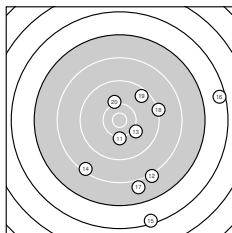

Ergebnis: **168** (176.3)  
 Serien: 85 83  
 Zähler: 4 6 6 2 2 0 0 0 0 0 0  
 Innenzehner: 1  
 Weitestе: 3664 (15.), 3574 (16.), 2511 (3.)  
 beste Teiler: 212.0 (8.), 632.0 (11.), 663.5 (20.)  
 Trefferlage: 2.93 mm rechts, 6.74 mm tief  
 Streuwert: 12.89, horizontal: 13.05, vertikal: 12.73

**Serie 1: 85 (89.9)**

8.4 ↙	8.6 ↑	7.8 ↘	8.9 ↓	8.6 ←
9.2 ↓	9.5 →	10.7* →	9.2 ↘	9.0 →

beste Teiler: 212.0 (8.), 1169.0 (7.), 1369.0 (9.)  
 Trefferlage: 1.80 mm links, 5.65 mm tief  
 Streuwert: 11.64, horizontal: 12.72, vertikal: 10.45

**Serie 2: 83 (86.4)**

10.2 ↓	8.1 ↘	10.1 ↘	8.4 ↙	6.4 ↓
6.5 →	7.9 ↓	9.2 →	9.5 ↗	10.1 ↑

beste Teiler: 632.0 (11.), 663.5 (20.), 686.5 (13.)  
 Trefferlage: 7.67 mm rechts, 7.83 mm tief  
 Streuwert: 13.74, horizontal: 12.15, vertikal: 15.17