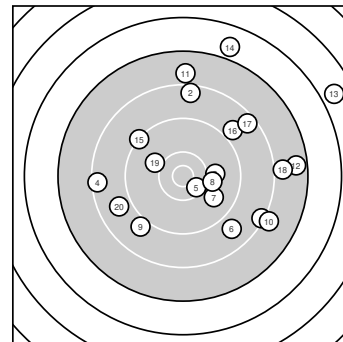

Ergebnis: **164** (173.0)  
 Serien: 88 76  
 Zähler: 4 3 9 2 1 1 0 0 0 0  
 Innenzehner: 1  
 Weitesten: 4098 (13.), 3272 (14.), 2706 (12.)  
 beste Teiler: 413.1 (5.), 713.1 (8.), 740.2 (19.)  
 Trefferlage: 7.03 mm rechts, 3.59 mm hoch  
 Streuwert: 13.69, horizontal: 14.65, vertikal: 12.66

**Serie 1:**

8.3 ↘	8.5 ↑	10.0 →	8.4 ←	10.4 *
8.8 ↘	9.8 ↘	10.1 →	9.0 ↙	8.1 ↘

beste Teiler: 413.1 (5.), 713.1 (8.), 771.0 (3.)  
 Trefferlage: 4.73 mm rechts, 3.54 mm tief  
 Streuwert: 11.03, horizontal: 12.34, vertikal: 9.55

**Serie 2:**

7.9 ↑	7.6 →	5.8 ↗	6.9 ↑	9.2 ↘
8.9 ↗	8.5 ↗	8.0 →	10.0 ↖	8.8 ←

beste Teiler: 740.2 (19.), 1363.2 (15.), 1613.4 (16.)  
 Trefferlage: 9.33 mm rechts, 10.72 mm hoch  
 Streuwert: 14.54, horizontal: 17.00, vertikal: 11.57