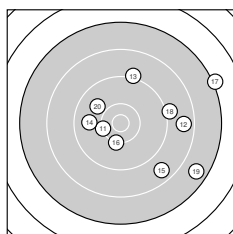

**Ergebnis:** **167** (176.1)  
**Serien:** 81 86  
**Zähler:** 2 9 3 6 0 0 0 0 0 0  
**Innenzehner:** 0  
**Weiteste:** 3120 (2.), 3043 (17.), 2895 (6.)  
**beste Teiler:** 541.5 (11.), 585.3 (16.), 841.0 (20.)  
**Trefferlage:** 4.57 mm rechts, 1.14 mm tief  
**Streuwert:** 13.41, horizontal: 15.57, vertikal: 10.83

**Serie 1:**  
 7.4 ←                      7.1 ↘                      9.4 ↘                      8.7 ↘                      9.1 ↘  
 7.3 ←                      9.8 ↘                      9.2 →                      9.9 ↗                      7.8 ↑  
**beste Teiler:** 870.7 (9.), 944.7 (7.), 1215.9 (3.)  
**Trefferlage:** 1.50 mm rechts, 2.22 mm tief  
**Streuwert:** 15.37, horizontal: 17.81, vertikal: 12.45

**Serie 2:**  
 10.3 ←                      8.6 →                      9.1 ↑                      9.8 ←                      8.7 ↘  
 10.2 ↓                      7.1 →                      9.1 →                      7.6 ↘                      9.9 ↖  
**beste Teiler:** 541.5 (11.), 585.3 (16.), 841.0 (20.)  
**Trefferlage:** 7.65 mm rechts, 0.06 mm tief  
**Streuwert:** 11.48, horizontal: 13.18, vertikal: 9.48