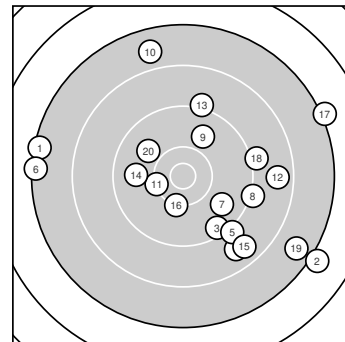

**Ergebnis:** **167** (176.1)  
**Serien:** 81 86  
**Zähler:** 2 9 3 6 0 0 0 0 0 0  
**Innenzehner:** 0  
**Weiteste:** 3120 (2.), 3043 (17.), 2895 (6.)  
**beste Teiler:** 541.5 (11.), 585.3 (16.), 841.0 (20.)  
**Trefferlage:** 4.57 mm rechts, 1.14 mm tief  
**Streuwert:** 13.41, horizontal: 15.57, vertikal: 10.83

**Serie 1:**  
 7.4 ←                      7.1 ↘                      9.4 ↘                      8.7 ↘                      9.1 ↘  
 7.3 ←                      9.8 ↘                      9.2 →                      9.9 ↗                      7.8 ↑  
**beste Teiler:** 870.7 (9.), 944.7 (7.), 1215.9 (3.)  
**Trefferlage:** 1.50 mm rechts, 2.22 mm tief  
**Streuwert:** 15.37, horizontal: 17.81, vertikal: 12.45

**Serie 2:**  
 10.3 ←                      8.6 →                      9.1 ↑                      9.8 ←                      8.7 ↘  
 10.2 ↓                      7.1 →                      9.1 →                      7.6 ↘                      9.9 ↖  
**beste Teiler:** 541.5 (11.), 585.3 (16.), 841.0 (20.)  
**Trefferlage:** 7.65 mm rechts, 0.06 mm tief  
**Streuwert:** 11.48, horizontal: 13.18, vertikal: 9.48