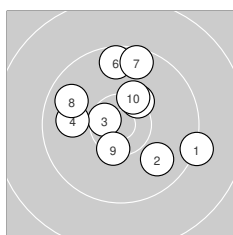

Serie 1: 99.7 (94)
 9.3 ↘ 9.9 ↘ 10.6* ← 9.9 ← 10.3* ↗
 9.6 ↑ 9.6 ↑ 9.8 ↘ 10.4* ↓ 10.3* ↗
 beste Teiler: 281.8 (3.), 423.8 (9.), 486.2 (5.)
 Trefferlage: 0.55 mm rechts, 2.09 mm hoch
 Streuwert: 6.05, horizontal: 6.35, vertikal: 5.74

Serie 4: 99.9 (96)
 10.3* ↘ 9.9 ← 9.3 → 10.0 ↘ 10.1 ↗
 10.0 ↗ 10.3 → 9.8 ↘ 10.3* ↓ 9.9 ←
 beste Teiler: 519.9 (31.), 524.7 (39.), 556.0 (37.)
 Trefferlage: 1.30 mm rechts, 1.99 mm tief
 Streuwert: 5.80, horizontal: 7.32, vertikal: 3.68

Serie 5: 99.6 (96)
 10.3* ↑ 10.1 ↑ 9.7 ↘ 9.2 → 9.7 ↘
 9.9 ← 10.0 ← 10.2 ↓ 10.1 ↗ 10.4* ↘
 beste Teiler: 435.0 (50.), 481.6 (41.), 615.4 (48.)
 Trefferlage: 1.64 mm rechts, 1.36 mm tief
 Streuwert: 6.07, horizontal: 6.76, vertikal: 5.29

Serie 6: 101.6 (98)
 10.6* ← 9.2 ← 10.0 ↘ 10.6* → 10.0 ↘
 10.1 ← 10.4* ↘ 9.9 ↓ 10.5* ↘ 10.3* ↓
 beste Teiler: 284.6 (51.), 284.6 (54.), 343.7 (59.)
 Trefferlage: 4.02 mm links, 0.24 mm tief
 Streuwert: 4.30, horizontal: 4.21, vertikal: 4.39