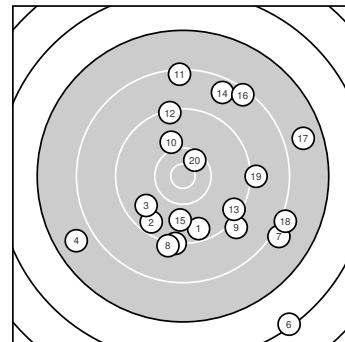

Ergebnis: **170** (177.6)
Serien: 85 85
Zähler: 2 10 5 2 1 0 0 0 0 0
Innenzehner: 1
Weiteste: 3718 (6.), 2573 (17.), 2545 (4.)
beste Teiler: 404.6 (20.), 732.4 (10.), 895.8 (15.)
Trefferlage: 5.10 mm rechts, 2.98 mm tief
Streuwert: 12.51, horizontal: 11.81, vertikal: 13.17

Serie 1:
 9.6 ↓ 9.5 ↙ 9.8 ↙ 7.8 ↙ 9.2 ↓
 6.3 ↘ 8.1 ↘ 9.1 ↓ 9.1 ↘ 10.0 ↗
beste Teiler: 732.4 (10.), 960.6 (3.), 1117.4 (1.)
Trefferlage: 1.25 mm rechts, 11.32 mm tief
Streuwert: 11.30, horizontal: 13.15, vertikal: 9.08

Serie 2:
 8.3 ↑ 9.3 ↑ 9.4 ↘ 8.6 ↗ 9.8 ↓
 8.4 ↗ 7.7 → 8.1 ↘ 9.1 → 10.4 *
beste Teiler: 404.6 (20.), 895.8 (15.), 1242.6 (13.)
Trefferlage: 8.95 mm rechts, 5.34 mm hoch
Streuwert: 10.44, horizontal: 9.41, vertikal: 11.37