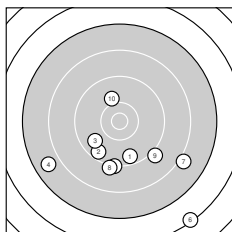

Ergebnis: **170** (177.6)
Serien: 85 85
Zähler: 2 10 5 2 1 0 0 0 0 0
Innenzehner: 1
Weiteste: 3718 (6.), 2573 (17.), 2545 (4.)
beste Teiler: 404.6 (20.), 732.4 (10.), 895.8 (15.)
Trefferlage: 5.10 mm rechts, 2.98 mm tief
Streuwert: 12.51, horizontal: 11.81, vertikal: 13.17

Serie 1:
 9.6 ↓ 9.5 ↙ 9.8 ↙ 7.8 ↙ 9.2 ↓
 6.3 ↘ 8.1 ↘ 9.1 ↓ 9.1 ↘ 10.0 ↗
beste Teiler: 732.4 (10.), 960.6 (3.), 1117.4 (1.)
Trefferlage: 1.25 mm rechts, 11.32 mm tief
Streuwert: 11.30, horizontal: 13.15, vertikal: 9.08

Serie 2:
 8.3 ↑ 9.3 ↑ 9.4 ↘ 8.6 ↗ 9.8 ↓
 8.4 ↗ 7.7 → 8.1 ↘ 9.1 → 10.4 *
beste Teiler: 404.6 (20.), 895.8 (15.), 1242.6 (13.)
Trefferlage: 8.95 mm rechts, 5.34 mm hoch
Streuwert: 10.44, horizontal: 9.41, vertikal: 11.37