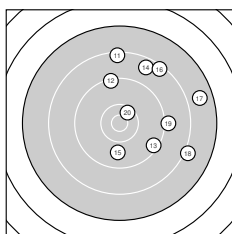

Ergebnis: **170** (177.6)
Serien: 85 85
Zähler: 2 10 5 2 1 0 0 0 0 0
Innenzehner: 1
Weiteste: 3718 (6.), 2573 (17.), 2545 (4.)
beste Teiler: 404.6 (20.), 732.4 (10.), 895.8 (15.)
Trefferlage: 5.10 mm rechts, 2.98 mm tief
Streuwert: 12.51, horizontal: 11.81, vertikal: 13.17

Serie 1:
 9.6 ↓ 9.5 ↙ 9.8 ↙ 7.8 ↙ 9.2 ↓
 6.3 ↘ 8.1 ↘ 9.1 ↓ 9.1 ↘ 10.0 ↗
beste Teiler: 732.4 (10.), 960.6 (3.), 1117.4 (1.)
Trefferlage: 1.25 mm rechts, 11.32 mm tief
Streuwert: 11.30, horizontal: 13.15, vertikal: 9.08

Serie 2:
 8.3 ↑ 9.3 ↑ 9.4 ↘ 8.6 ↗ 9.8 ↓
 8.4 ↗ 7.7 → 8.1 ↘ 9.1 → 10.4 *
beste Teiler: 404.6 (20.), 895.8 (15.), 1242.6 (13.)
Trefferlage: 8.95 mm rechts, 5.34 mm hoch
Streuwert: 10.44, horizontal: 9.41, vertikal: 11.37