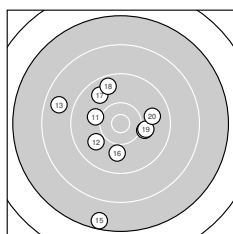

Ergebnis: **374** (391.5)  
 Serien: 94 90 94 96  
 Zähler: 21 14 3 2 0 0 0 0 0 0  
 Innenzehner: 7  
 Weitester: 2742 (15.), 2513 (4.), 2057 (21.)  
 beste Teiler: 172.3 (38.), 294.3 (27.), 305.0 (25.)  
 Trefferlage: 1.06 mm links, 1.62 mm tief  
 Streuwert: 7.74, horizontal: 6.63, vertikal: 8.70

**Serie 1: 94 (98.6)**  
 10.3 ↙ 10.4\* ↘ 10.3 ↘ 7.8 ↓ 9.8 ↓  
 10.3 ↖ 10.0 → 9.7 ↗ 9.7 ↖ 10.3 ↙  
 beste Teiler: 470.2 (2.), 509.2 (1.), 537.7 (3.)  
 Trefferlage: 0.34 mm links, 4.66 mm tief  
 Streuwert: 7.07, horizontal: 5.43, vertikal: 8.39

**Serie 2: 90 (95.4)**  
 10.1 ↖ 9.9 ↙ 8.7 ↖ 10.1 → 7.5 ↓  
 9.9 ↓ 9.7 ↘ 9.6 ↗ 10.1 → 9.8 →  
 beste Teiler: 689.8 (14.), 712.8 (19.), 717.2 (11.)  
 Trefferlage: 2.43 mm links, 1.61 mm tief  
 Streuwert: 9.32, horizontal: 7.98, vertikal: 10.49

**Serie 4: 96 (98.7)**  
 10.4\* ↙ 10.5\* ↘ 9.1 ↑ 10.0 ↘ 8.6 ↑  
 10.1 ↖ 10.1 ← 10.7\* → 10.1 ↗ 9.1 ↘  
 beste Teiler: 172.3 (38.), 328.7 (32.), 405.0 (31.)  
 Trefferlage: 1.77 mm links, 4.34 mm hoch  
 Streuwert: 6.59, horizontal: 5.21, vertikal: 7.72