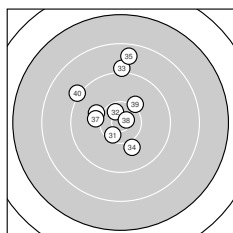

Ergebnis: **374** (391.5)  
 Serien: 94 90 94 96  
 Zähler: 21 14 3 2 0 0 0 0 0 0  
 Innenzehner: 7  
 Weitester: 2742 (15.), 2513 (4.), 2057 (21.)  
 beste Teiler: 172.3 (38.), 294.3 (27.), 305.0 (25.)  
 Trefferlage: 1.06 mm links, 1.62 mm tief  
 Streuwert: 7.74, horizontal: 6.63, vertikal: 8.70

**Serie 1: 94 (98.6)**  
 10.3 ↙ 10.4\* ↘ 10.3 ↘ 7.8 ↓ 9.8 ↓  
 10.3 ↖ 10.0 → 9.7 ↗ 9.7 ↖ 10.3 ↙  
 beste Teiler: 470.2 (2.), 509.2 (1.), 537.7 (3.)  
 Trefferlage: 0.34 mm links, 4.66 mm tief  
 Streuwert: 7.07, horizontal: 5.43, vertikal: 8.39

**Serie 2: 90 (95.4)**  
 10.1 ↖ 9.9 ↙ 8.7 ↖ 10.1 → 7.5 ↓  
 9.9 ↓ 9.7 ↘ 9.6 ↗ 10.1 → 9.8 →  
 beste Teiler: 689.8 (14.), 712.8 (19.), 717.2 (11.)  
 Trefferlage: 2.43 mm links, 1.61 mm tief  
 Streuwert: 9.32, horizontal: 7.98, vertikal: 10.49

**Serie 4: 96 (98.7)**  
 10.4\* ↙ 10.5\* ↘ 9.1 ↑ 10.0 ↘ 8.6 ↑  
 10.1 ↖ 10.1 ← 10.7\* → 10.1 ↗ 9.1 ↘  
 beste Teiler: 172.3 (38.), 328.7 (32.), 405.0 (31.)  
 Trefferlage: 1.77 mm links, 4.34 mm hoch  
 Streuwert: 6.59, horizontal: 5.21, vertikal: 7.72