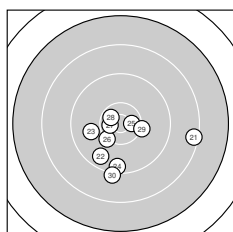

Ergebnis: **374** (391.5)  
 Serien: 94 90 94 96  
 Zähler: 21 14 3 2 0 0 0 0 0 0  
 Innenzehner: 7  
 Weitester: 2742 (15.), 2513 (4.), 2057 (21.)  
 beste Teiler: 172.3 (38.), 294.3 (27.), 305.0 (25.)  
 Trefferlage: 1.06 mm links, 1.62 mm tief  
 Streuwert: 7.74, horizontal: 6.63, vertikal: 8.70

**Serie 1: 94 (98.6)**  
 10.3 ↙ 10.4\* ↘ 10.3 ↘ 7.8 ↓ 9.8 ↓  
 10.3 ↖ 10.0 → 9.7 ↗ 9.7 ↖ 10.3 ↙  
 beste Teiler: 470.2 (2.), 509.2 (1.), 537.7 (3.)  
 Trefferlage: 0.34 mm links, 4.66 mm tief  
 Streuwert: 7.07, horizontal: 5.43, vertikal: 8.39

**Serie 2: 90 (95.4)**  
 10.1 ↖ 9.9 ↙ 8.7 ↖ 10.1 → 7.5 ↓  
 9.9 ↓ 9.7 ↘ 9.6 ↗ 10.1 → 9.8 →  
 beste Teiler: 689.8 (14.), 712.8 (19.), 717.2 (11.)  
 Trefferlage: 2.43 mm links, 1.61 mm tief  
 Streuwert: 9.32, horizontal: 7.98, vertikal: 10.49

**Serie 4: 96 (98.7)**  
 10.4\* ↙ 10.5\* ↘ 9.1 ↑ 10.0 ↘ 8.6 ↑  
 10.1 ↖ 10.1 ← 10.7\* → 10.1 ↗ 9.1 ↘  
 beste Teiler: 172.3 (38.), 328.7 (32.), 405.0 (31.)  
 Trefferlage: 1.77 mm links, 4.34 mm hoch  
 Streuwert: 6.59, horizontal: 5.21, vertikal: 7.72