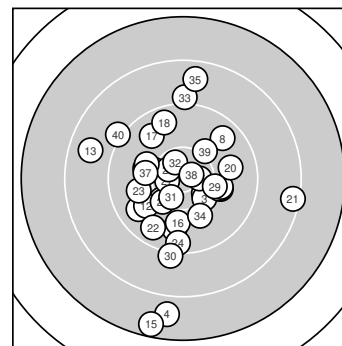

Ergebnis: **374** (391.5)  
 Serien: 94 90 94 96  
 Zähler: 21 14 3 2 0 0 0 0 0 0  
 Innenzehner: 7  
 Weitester: 2742 (15.), 2513 (4.), 2057 (21.)  
 beste Teiler: 172.3 (38.), 294.3 (27.), 305.0 (25.)  
 Trefferlage: 1.06 mm links, 1.62 mm tief  
 Streuwert: 7.74, horizontal: 6.63, vertikal: 8.70

**Serie 1: 94 (98.6)**  
 10.3 ↙ 10.4\* ↘ 10.3 ↘ 7.8 ↓ 9.8 ↓  
 10.3 ↖ 10.0 → 9.7 ↗ 9.7 ↖ 10.3 ↙  
 beste Teiler: 470.2 (2.), 509.2 (1.), 537.7 (3.)  
 Trefferlage: 0.34 mm links, 4.66 mm tief  
 Streuwert: 7.07, horizontal: 5.43, vertikal: 8.39

**Serie 2: 90 (95.4)**  
 10.1 ↖ 9.9 ↙ 8.7 ↖ 10.1 → 7.5 ↓  
 9.9 ↓ 9.7 ↘ 9.6 ↗ 10.1 → 9.8 →  
 beste Teiler: 689.8 (14.), 712.8 (19.), 717.2 (11.)  
 Trefferlage: 2.43 mm links, 1.61 mm tief  
 Streuwert: 9.32, horizontal: 7.98, vertikal: 10.49

**Serie 4: 96 (98.7)**  
 10.4\* ↙ 10.5\* ↘ 9.1 ↑ 10.0 ↘ 8.6 ↑  
 10.1 ↖ 10.1 ← 10.7\* → 10.1 ↗ 9.1 ↘  
 beste Teiler: 172.3 (38.), 328.7 (32.), 405.0 (31.)  
 Trefferlage: 1.77 mm links, 4.34 mm hoch  
 Streuwert: 6.59, horizontal: 5.21, vertikal: 7.72