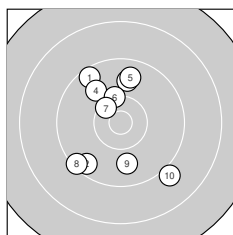

Ergebnis: **370** (389.6)
 Serien: 92 93 94 91
 Zähler: 15 20 5 0 0 0 0 0 0 0
 Innenzehner: 6
 Weitester: 1991 (32.), 1940 (15.), 1773 (19.)
 beste Teiler: 83.1 (33.), 160.0 (30.), 176.2 (37.)
 Trefferlage: 2.19 mm links, 3.17 mm tief
 Streuwert: 7.16, horizontal: 6.54, vertikal: 7.73

Serie 1: 92 (97.1)

9.5 ↘	9.5 ↙	9.8 ↑	9.9 ↘	9.7 ↑
10.2 ↑	10.4* ↘	9.3 ↙	9.8 ↓	9.0 ↘

beste Teiler: 449.0 (7.), 564.6 (6.), 867.2 (4.)
 Trefferlage: 1.76 mm links, 0.60 mm hoch
 Streuwert: 7.58, horizontal: 5.92, vertikal: 8.94

Serie 2: 93 (96.6)

10.0 ↑	10.1 ↓	10.2 →	10.0 ←	8.5 ↓
9.7 ↖	9.6 ←	10.5* →	8.7 ←	9.3 ←

beste Teiler: 346.6 (18.), 564.4 (13.), 655.1 (12.)
 Trefferlage: 4.73 mm links, 2.91 mm tief
 Streuwert: 7.40, horizontal: 7.82, vertikal: 6.95

Serie 4: 91 (97.1)

9.1 ↙	8.5 ↓	10.8* ↓	9.9 →	10.4* →
8.9 ↓	10.7* ↘	9.7 ↙	9.2 ←	9.9 ↘

beste Teiler: 83.1 (33.), 176.2 (37.), 437.7 (35.)
 Trefferlage: 0.34 mm links, 6.40 mm tief
 Streuwert: 7.20, horizontal: 6.70, vertikal: 7.66