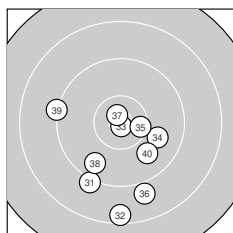

Serie 1: 92 (97.1)

9.5 ↘	9.5 ↙	9.8 ↑	9.9 ↘	9.7 ↑
10.2 ↑	10.4* ↘	9.3 ↙	9.8 ↓	9.0 ↘

beste Teiler: 449.0 (7.), 564.6 (6.), 867.2 (4.)
 Trefferlage: 1.76 mm links, 0.60 mm hoch
 Streuwert: 7.58, horizontal: 5.92, vertikal: 8.94

Serie 2: 93 (96.6)

10.0 ↑	10.1 ↓	10.2 →	10.0 ←	8.5 ↓
9.7 ↖	9.6 ←	10.5* →	8.7 ←	9.3 ←

beste Teiler: 346.6 (18.), 564.4 (13.), 655.1 (12.)
 Trefferlage: 4.73 mm links, 2.91 mm tief
 Streuwert: 7.40, horizontal: 7.82, vertikal: 6.95

Serie 3: 94 (98.8)

10.2 ↙	9.9 ←	10.0 ↘	9.8 ↙	9.7 ←
9.3 ↓	8.9 ↙	10.1 →	10.1 ↑	10.8* ↑

beste Teiler: 160.0 (30.), 625.0 (21.), 679.8 (29.)
 Trefferlage: 1.92 mm links, 3.98 mm tief
 Streuwert: 6.21, horizontal: 5.77, vertikal: 6.62

Serie 4: 91 (97.1)

9.1 ↙	8.5 ↓	10.8* ↓	9.9 →	10.4* →
8.9 ↓	10.7* ↘	9.7 ↙	9.2 ←	9.9 ↘

beste Teiler: 83.1 (33.), 176.2 (37.), 437.7 (35.)
 Trefferlage: 0.34 mm links, 6.40 mm tief
 Streuwert: 7.20, horizontal: 6.70, vertikal: 7.66