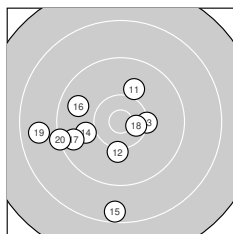

Ergebnis: **370** (389.6)
 Serien: 92 93 94 91
 Zähler: 15 20 5 0 0 0 0 0 0 0
 Innenzehner: 6
 Weitester: 1991 (32.), 1940 (15.), 1773 (19.)
 beste Teiler: 83.1 (33.), 160.0 (30.), 176.2 (37.)
 Trefferlage: 2.19 mm links, 3.17 mm tief
 Streuwert: 7.16, horizontal: 6.54, vertikal: 7.73

Serie 1: 92 (97.1)

9.5 ↘	9.5 ↙	9.8 ↑	9.9 ↘	9.7 ↑
10.2 ↑	10.4* ↘	9.3 ↙	9.8 ↓	9.0 ↘

beste Teiler: 449.0 (7.), 564.6 (6.), 867.2 (4.)
 Trefferlage: 1.76 mm links, 0.60 mm hoch
 Streuwert: 7.58, horizontal: 5.92, vertikal: 8.94

Serie 3: 94 (98.8)

10.2 ↙	9.9 ←	10.0 ↘	9.8 ↙	9.7 ←
9.3 ↓	8.9 ↙	10.1 →	10.1 ↑	10.8* ↑

beste Teiler: 160.0 (30.), 625.0 (21.), 679.8 (29.)
 Trefferlage: 1.92 mm links, 3.98 mm tief
 Streuwert: 6.21, horizontal: 5.77, vertikal: 6.62

Serie 4: 91 (97.1)

9.1 ↙	8.5 ↓	10.8* ↓	9.9 →	10.4* →
8.9 ↓	10.7* ↘	9.7 ↙	9.2 ←	9.9 ↘

beste Teiler: 83.1 (33.), 176.2 (37.), 437.7 (35.)
 Trefferlage: 0.34 mm links, 6.40 mm tief
 Streuwert: 7.20, horizontal: 6.70, vertikal: 7.66