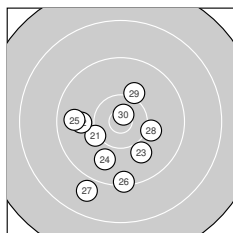

Serie 1: 92 (97.1)

9.5 ↘	9.5 ↙	9.8 ↑	9.9 ↘	9.7 ↑
10.2 ↑	10.4* ↘	9.3 ↙	9.8 ↓	9.0 ↘

beste Teiler: 449.0 (7.), 564.6 (6.), 867.2 (4.)
 Trefferlage: 1.76 mm links, 0.60 mm hoch
 Streuwert: 7.58, horizontal: 5.92, vertikal: 8.94

Serie 2: 93 (96.6)

10.0 ↑	10.1 ↓	10.2 →	10.0 ←	8.5 ↓
9.7 ↖	9.6 ←	10.5* →	8.7 ←	9.3 ←

beste Teiler: 346.6 (18.), 564.4 (13.), 655.1 (12.)
 Trefferlage: 4.73 mm links, 2.91 mm tief
 Streuwert: 7.40, horizontal: 7.82, vertikal: 6.95

Serie 3: 94 (98.8)

10.2 ↙	9.9 ←	10.0 ↘	9.8 ↙	9.7 ←
9.3 ↓	8.9 ↙	10.1 →	10.1 ↑	10.8* ↑

beste Teiler: 160.0 (30.), 625.0 (21.), 679.8 (29.)
 Trefferlage: 1.92 mm links, 3.98 mm tief
 Streuwert: 6.21, horizontal: 5.77, vertikal: 6.62

Serie 4: 91 (97.1)

9.1 ↙	8.5 ↓	10.8* ↓	9.9 →	10.4* →
8.9 ↓	10.7* ↘	9.7 ↙	9.2 ←	9.9 ↘

beste Teiler: 83.1 (33.), 176.2 (37.), 437.7 (35.)
 Trefferlage: 0.34 mm links, 6.40 mm tief
 Streuwert: 7.20, horizontal: 6.70, vertikal: 7.66