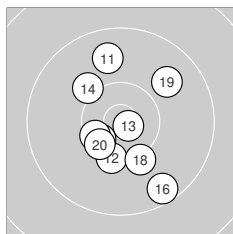

Ergebnis: **377** (396.9)
 Serien: 92 97 94 94
 Zähler: 17 23 0 0 0 0 0 0 0 0
 Innenzehner: 8
 Weitester: 1596 (40.), 1450 (1.), 1327 (8.)
 beste Teiler: 129.3 (13.), 233.9 (39.), 298.2 (29.)
 Trefferlage: 0.19 mm links, 0.81 mm tief
 Streuwert: 6.35, horizontal: 5.63, vertikal: 7.00

Serie 1: 92 (96.8)
 9.1 ↘ 9.7 ↗ 10.2 ← 9.7 ↗ 9.7 ↓
 9.9 ↙ 9.8 ↓ 9.3 ↘ 10.0 ↓ 9.4 ↑
 beste Teiler: 606.4 (3.), 797.0 (9.), 838.3 (6.)
 Trefferlage: 0.96 mm rechts, 0.93 mm tief
 Streuwert: 7.76, horizontal: 6.51, vertikal: 8.84

Serie 2: 97 (101.8)
 9.8 ↑ 10.3 ↓ 10.8* ↘ 10.1 ↘ 10.5* ↙
 9.5 ↓ 10.4* ↙ 10.2 ↓ 9.8 ↗ 10.4* ↙
 beste Teiler: 129.3 (13.), 393.2 (15.), 427.8 (17.)
 Trefferlage: 0.08 mm links, 0.93 mm tief
 Streuwert: 5.11, horizontal: 4.14, vertikal: 5.92

Serie 4: 94 (99.2)
 9.9 ↖ 10.3 ↘ 10.4* ← 9.4 ↖ 10.1 ↓
 9.9 ↓ 9.9 ↓ 9.6 ↓ 10.7* ↑ 9.0 ↓
 beste Teiler: 233.9 (39.), 404.9 (33.), 550.0 (32.)
 Trefferlage: 0.58 mm links, 3.17 mm tief
 Streuwert: 6.30, horizontal: 6.56, vertikal: 6.02