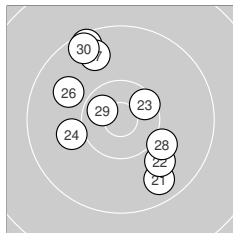

Ergebnis: **377** (396.9)
 Serien: 92 97 94 94
 Zähler: 17 23 0 0 0 0 0 0 0 0
 Innenzehner: 8
 Weitester: 1596 (40.), 1450 (1.), 1327 (8.)
 beste Teiler: 129.3 (13.), 233.9 (39.), 298.2 (29.)
 Trefferlage: 0.19 mm links, 0.81 mm tief
 Streuwert: 6.35, horizontal: 5.63, vertikal: 7.00

Serie 1: 92 (96.8)
 9.1 ↘ 9.7 ↗ 10.2 ← 9.7 ↗ 9.7 ↓
 9.9 ↙ 9.8 ↓ 9.3 ↘ 10.0 ↓ 9.4 ↑
 beste Teiler: 606.4 (3.), 797.0 (9.), 838.3 (6.)
 Trefferlage: 0.96 mm rechts, 0.93 mm tief
 Streuwert: 7.76, horizontal: 6.51, vertikal: 8.84

Serie 2: 97 (101.8)
 9.8 ↑ 10.3 ↓ 10.8* ↘ 10.1 ↘ 10.5* ↙
 9.5 ↓ 10.4* ↙ 10.2 ↓ 9.8 ↗ 10.4* ↙
 beste Teiler: 129.3 (13.), 393.2 (15.), 427.8 (17.)
 Trefferlage: 0.08 mm links, 0.93 mm tief
 Streuwert: 5.11, horizontal: 4.14, vertikal: 5.92

Serie 4: 94 (99.2)
 9.9 ↖ 10.3 ↘ 10.4* ← 9.4 ↖ 10.1 ↓
 9.9 ↓ 9.9 ↓ 9.6 ↓ 10.7* ↑ 9.0 ↓
 beste Teiler: 233.9 (39.), 404.9 (33.), 550.0 (32.)
 Trefferlage: 0.58 mm links, 3.17 mm tief
 Streuwert: 6.30, horizontal: 6.56, vertikal: 6.02