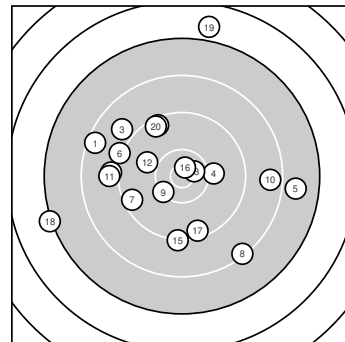

Ergebnis: **173** (181.9)
 Serien: 86 87
 Zähler: 4 9 4 2 1 0 0 0 0 0
 Innenzehner: 2
 Weitestе: 3276 (19.), 3015 (18.), 2471 (5.)
 beste Teiler: 197.6 (16.), 283.7 (13.), 527.1 (9.)
 Trefferlage: 3.12 mm links, 0.97 mm hoch
 Streuwert: 12.02, horizontal: 13.15, vertikal: 10.77

Serie 1:

8.4 ↙	9.0 ←	8.9 ↘	10.1 →	7.9 →
9.2 ↙	9.5 ←	8.3 ↘	10.3 ↙	8.6 →

beste Teiler: 527.1 (9.), 688.3 (4.), 1190.7 (7.)
 Trefferlage: 1.16 mm links, 0.51 mm tief
 Streuwert: 12.34, horizontal: 15.77, vertikal: 7.49

Serie 2:

9.0 ←	9.9 ↙	10.6 *	9.4 ↘	9.2 ↓
10.7 *	9.4 ↓	7.2 ←	6.9 ↑	9.4 ↘

beste Teiler: 197.6 (16.), 283.7 (13.), 808.3 (12.)
 Trefferlage: 5.09 mm links, 2.45 mm hoch
 Streuwert: 12.08, horizontal: 10.38, vertikal: 13.56