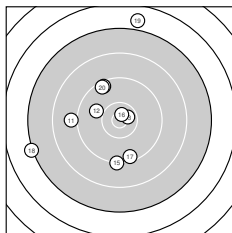

Ergebnis: **173** (181.9)
 Serien: 86 87
 Zähler: 4 9 4 2 1 0 0 0 0 0
 Innenzehner: 2
 Weitestе: 3276 (19.), 3015 (18.), 2471 (5.)
 beste Teiler: 197.6 (16.), 283.7 (13.), 527.1 (9.)
 Trefferlage: 3.12 mm links, 0.97 mm hoch
 Streuwert: 12.02, horizontal: 13.15, vertikal: 10.77

Serie 1:

8.4 ↙	9.0 ←	8.9 ↘	10.1 →	7.9 →
9.2 ↙	9.5 ←	8.3 ↘	10.3 ↙	8.6 →

beste Teiler: 527.1 (9.), 688.3 (4.), 1190.7 (7.)
 Trefferlage: 1.16 mm links, 0.51 mm tief
 Streuwert: 12.34, horizontal: 15.77, vertikal: 7.49

Serie 2:

9.0 ←	9.9 ↙	10.6 *	9.4 ↘	9.2 ↓
10.7 *	9.4 ↓	7.2 ←	6.9 ↑	9.4 ↘

beste Teiler: 197.6 (16.), 283.7 (13.), 808.3 (12.)
 Trefferlage: 5.09 mm links, 2.45 mm hoch
 Streuwert: 12.08, horizontal: 10.38, vertikal: 13.56