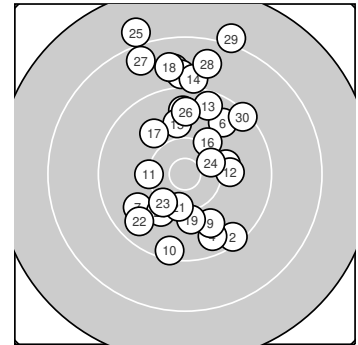

Ergebnis: **286.0** (273)
 Serien: 95.4 97.8 92.8
 Zähler: 9 15 6 0 0 0 0 0 0 0
 Innenzehner: 1
 Weitester: 2380 (25.), 2278 (29.), 1931 (27.)
 beste Teiler: 451.2 (24.), 527.0 (21.), 568.8 (23.)
 Trefferlage: 0.40 mm rechts, 4.68 mm hoch
 Streuwert: 8.26, horizontal: 5.03, vertikal: 10.54

Serie 1:

8.8 ↑	9.4 ↘	9.7 ↑	9.6 ↓	9.0 ↑
9.7 ↗	9.8 ↙	10.1 →	9.9 ↓	9.4 ↓

beste Teiler: 669.8 (8.), 876.6 (9.), 916.3 (7.)
 Trefferlage: 1.58 mm rechts, 0.75 mm hoch
 Streuwert: 8.63, horizontal: 4.86, vertikal: 11.20

Serie 2:

10.2 ←	10.1 →	9.5 ↑	9.1 ↑	9.9 ↑
10.2 ↗	9.9 ↘	8.8 ↑	10.0 ↓	10.1 ↙

beste Teiler: 571.0 (11.), 621.8 (16.), 711.8 (20.)
 Trefferlage: 0.14 mm links, 4.96 mm hoch
 Streuwert: 6.53, horizontal: 4.20, vertikal: 8.23

Serie 3:

10.3 ↓	9.6 ↙	10.2 ↙	10.4 *	8.0 ↘
9.7 ↑	8.5 ↘	8.7 ↑	8.1 ↑	9.3 ↗

beste Teiler: 451.2 (24.), 527.0 (21.), 568.8 (23.)
 Trefferlage: 0.21 mm links, 8.32 mm hoch
 Streuwert: 9.25, horizontal: 6.17, vertikal: 11.53