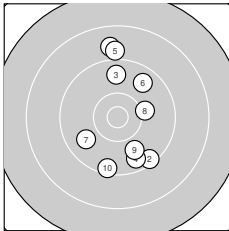

Ergebnis: **286.0** (273)
 Serien: 95.4 97.8 92.8
 Zähler: 9 15 6 0 0 0 0 0 0 0
 Innenzehner: 1
 Weitester: 2380 (25.), 2278 (29.), 1931 (27.)
 beste Teiler: 451.2 (24.), 527.0 (21.), 568.8 (23.)
 Trefferlage: 0.40 mm rechts, 4.68 mm hoch
 Streuwert: 8.26, horizontal: 5.03, vertikal: 10.54

Serie 1:

8.8 ↑	9.4 ↘	9.7 ↑	9.6 ↓	9.0 ↑
9.7 ↗	9.8 ↙	10.1 →	9.9 ↓	9.4 ↓

beste Teiler: 669.8 (8.), 876.6 (9.), 916.3 (7.)
 Trefferlage: 1.58 mm rechts, 0.75 mm hoch
 Streuwert: 8.63, horizontal: 4.86, vertikal: 11.20

Serie 2:

10.2 ←	10.1 →	9.5 ↑	9.1 ↑	9.9 ↑
10.2 ↗	9.9 ↘	8.8 ↑	10.0 ↓	10.1 ↙

beste Teiler: 571.0 (11.), 621.8 (16.), 711.8 (20.)
 Trefferlage: 0.14 mm links, 4.96 mm hoch
 Streuwert: 6.53, horizontal: 4.20, vertikal: 8.23

Serie 3:

10.3 ↓	9.6 ↙	10.2 ↙	10.4 *	8.0 ↘
9.7 ↑	8.5 ↘	8.7 ↑	8.1 ↑	9.3 ↗

beste Teiler: 451.2 (24.), 527.0 (21.), 568.8 (23.)
 Trefferlage: 0.21 mm links, 8.32 mm hoch
 Streuwert: 9.25, horizontal: 6.17, vertikal: 11.53