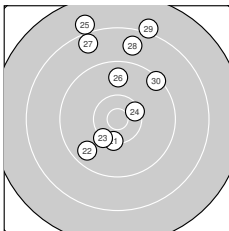

Ergebnis: **286.0** (273)
 Serien: 95.4 97.8 92.8
 Zähler: 9 15 6 0 0 0 0 0 0 0
 Innenzehner: 1
 Weitester: 2380 (25.), 2278 (29.), 1931 (27.)
 beste Teiler: 451.2 (24.), 527.0 (21.), 568.8 (23.)
 Trefferlage: 0.40 mm rechts, 4.68 mm hoch
 Streuwert: 8.26, horizontal: 5.03, vertikal: 10.54

Serie 1:

8.8 ↑	9.4 ↘	9.7 ↑	9.6 ↓	9.0 ↑
9.7 ↗	9.8 ↙	10.1 →	9.9 ↓	9.4 ↓

beste Teiler: 669.8 (8.), 876.6 (9.), 916.3 (7.)
 Trefferlage: 1.58 mm rechts, 0.75 mm hoch
 Streuwert: 8.63, horizontal: 4.86, vertikal: 11.20

Serie 2:

10.2 ←	10.1 →	9.5 ↑	9.1 ↑	9.9 ↑
10.2 ↗	9.9 ↘	8.8 ↑	10.0 ↓	10.1 ↙

beste Teiler: 571.0 (11.), 621.8 (16.), 711.8 (20.)
 Trefferlage: 0.14 mm links, 4.96 mm hoch
 Streuwert: 6.53, horizontal: 4.20, vertikal: 8.23

Serie 3:

10.3 ↓	9.6 ↙	10.2 ↙	10.4 *	8.0 ↘
9.7 ↑	8.5 ↘	8.7 ↑	8.1 ↑	9.3 ↗

beste Teiler: 451.2 (24.), 527.0 (21.), 568.8 (23.)
 Trefferlage: 0.21 mm links, 8.32 mm hoch
 Streuwert: 9.25, horizontal: 6.17, vertikal: 11.53