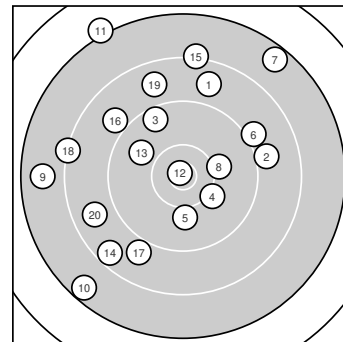

Ergebnis: **168** (177.3)
 Serien: 86 82
 Zähler: 4 4 8 4 0 0 0 0 0 0 0
 Innenzehner: 1
 Weitester: 3069 (11.), 2734 (10.), 2725 (7.)
 beste Teiler: 80.6 (12.), 653.4 (4.), 685.4 (8.)
 Trefferlage: 4.19 mm links, 4.01 mm hoch
 Streuwert: 12.61, horizontal: 12.30, vertikal: 12.90

Serie 1: 86 (89.3)

8.8 ↗	9.0 →	9.5 ↘	10.1 ↘	10.0 ↓
9.1 ↗	7.5 ↗	10.1 →	7.7 ←	7.5 ↘

beste Teiler: 653.4 (4.), 685.4 (8.), 759.0 (5.)
 Trefferlage: 1.34 mm rechts, 3.00 mm hoch
 Streuwert: 13.14, horizontal: 14.08, vertikal: 12.14

Serie 2: 82 (88.0)

7.1 ↘	10.9* ↘	9.9 ↘	8.5 ↘	8.2 ↑
8.9 ↘	8.9 ↘	8.2 ←	8.7 ↗	8.7 ↙

beste Teiler: 80.6 (12.), 876.4 (13.), 1609.8 (16.)
 Trefferlage: 9.73 mm links, 5.02 mm hoch
 Streuwert: 11.29, horizontal: 7.29, vertikal: 14.21