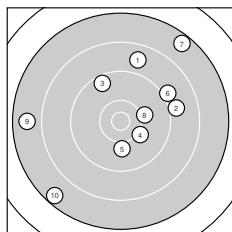

Ergebnis: **168** (177.3)
 Serien: 86 82
 Zähler: 4 4 8 4 0 0 0 0 0 0 0
 Innenzehner: 1
 Weitester: 3069 (11.), 2734 (10.), 2725 (7.)
 beste Teiler: 80.6 (12.), 653.4 (4.), 685.4 (8.)
 Trefferlage: 4.19 mm links, 4.01 mm hoch
 Streuwert: 12.61, horizontal: 12.30, vertikal: 12.90

Serie 1: 86 (89.3)

8.8 ↗	9.0 →	9.5 ↘	10.1 ↘	10.0 ↓
9.1 ↗	7.5 ↗	10.1 →	7.7 ←	7.5 ↘

beste Teiler: 653.4 (4.), 685.4 (8.), 759.0 (5.)
 Trefferlage: 1.34 mm rechts, 3.00 mm hoch
 Streuwert: 13.14, horizontal: 14.08, vertikal: 12.14

Serie 2: 82 (88.0)

7.1 ↘	10.9* ↘	9.9 ↘	8.5 ↘	8.2 ↑
8.9 ↘	8.9 ↘	8.2 ←	8.7 ↗	8.7 ↙

beste Teiler: 80.6 (12.), 876.4 (13.), 1609.8 (16.)
 Trefferlage: 9.73 mm links, 5.02 mm hoch
 Streuwert: 11.29, horizontal: 7.29, vertikal: 14.21