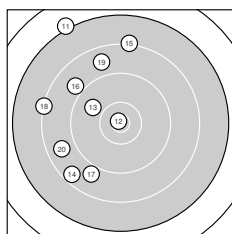

Ergebnis: **168** (177.3)
 Serien: 86 82
 Zähler: 4 4 8 4 0 0 0 0 0 0 0
 Innenzehner: 1
 Weitester: 3069 (11.), 2734 (10.), 2725 (7.)
 beste Teiler: 80.6 (12.), 653.4 (4.), 685.4 (8.)
 Trefferlage: 4.19 mm links, 4.01 mm hoch
 Streuwert: 12.61, horizontal: 12.30, vertikal: 12.90

Serie 1: 86 (89.3)

8.8 ↗	9.0 →	9.5 ↘	10.1 ↘	10.0 ↓
9.1 ↗	7.5 ↗	10.1 →	7.7 ←	7.5 ↘

beste Teiler: 653.4 (4.), 685.4 (8.), 759.0 (5.)
 Trefferlage: 1.34 mm rechts, 3.00 mm hoch
 Streuwert: 13.14, horizontal: 14.08, vertikal: 12.14

Serie 2: 82 (88.0)

7.1 ↘	10.9* ↘	9.9 ↘	8.5 ↘	8.2 ↑
8.9 ↘	8.9 ↘	8.2 ←	8.7 ↗	8.7 ↙

beste Teiler: 80.6 (12.), 876.4 (13.), 1609.8 (16.)
 Trefferlage: 9.73 mm links, 5.02 mm hoch
 Streuwert: 11.29, horizontal: 7.29, vertikal: 14.21