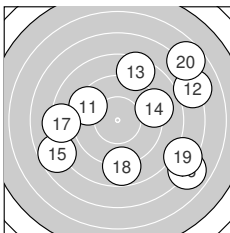

**Ergebnis: 169.2 (158)**  
**Serien: 89.3 79.9**  
**Zähler: 1 6 5 6 2 0 0 0 0 0 0**  
**Innenzehner: 0**  
**Weiteste: 1061 (20.), 1001 (16.), 955 (12.)**  
**beste Teiler: 232.1 (4.), 261.2 (10.), 348.3 (2.)**  
**Trefferlage: 1.70 mm rechts, 0.59 mm hoch**  
**Streuwert: 4.66, horizontal: 5.35, vertikal: 3.83**

**Serie 1: 89.3 (83)**

8.6 →	9.6 ↖	7.9 ↘	10.0 ↗	9.5 ↗
8.8 ←	7.9 →	7.7 ↖	9.4 ↗	9.9 ↓

**beste Teiler: 232.1 (4.), 261.2 (10.), 348.3 (2.)**  
**Trefferlage: 1.16 mm rechts, 1.20 mm hoch**  
**Streuwert: 3.86, horizontal: 4.63, vertikal: 2.89**

**Serie 2: 79.9 (75)**

9.4 ↖	7.1 →	8.5 ↗	9.1 →	7.7 ↖
6.9 ↘	8.3 ←	8.8 ↓	7.4 ↘	6.7 ↗

**beste Teiler: 385.5 (11.), 452.2 (14.), 541.1 (18.)**  
**Trefferlage: 2.23 mm rechts, 0.02 mm tief**  
**Streuwert: 5.49, horizontal: 6.20, vertikal: 4.67**