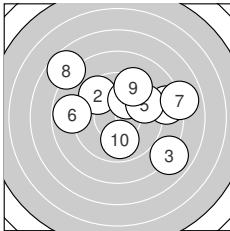

**Ergebnis: 169.2 (158)**  
**Serien: 89.3 79.9**  
**Zähler: 1 6 5 6 2 0 0 0 0 0 0**  
**Innenzehner: 0**  
**Weiteste: 1061 (20.), 1001 (16.), 955 (12.)**  
**beste Teiler: 232.1 (4.), 261.2 (10.), 348.3 (2.)**  
**Trefferlage: 1.70 mm rechts, 0.59 mm hoch**  
**Streuwert: 4.66, horizontal: 5.35, vertikal: 3.83**

**Serie 1: 89.3 (83)**

8.6 →	9.6 ↖	7.9 ↘	10.0 ↗	9.5 ↗
8.8 ←	7.9 →	7.7 ↖	9.4 ↗	9.9 ↓

**beste Teiler: 232.1 (4.), 261.2 (10.), 348.3 (2.)**  
**Trefferlage: 1.16 mm rechts, 1.20 mm hoch**  
**Streuwert: 3.86, horizontal: 4.63, vertikal: 2.89**

**Serie 2: 79.9 (75)**

9.4 ↖	7.1 →	8.5 ↗	9.1 →	7.7 ↖
6.9 ↘	8.3 ←	8.8 ↓	7.4 ↘	6.7 ↗

**beste Teiler: 385.5 (11.), 452.2 (14.), 541.1 (18.)**  
**Trefferlage: 2.23 mm rechts, 0.02 mm tief**  
**Streuwert: 5.49, horizontal: 6.20, vertikal: 4.67**