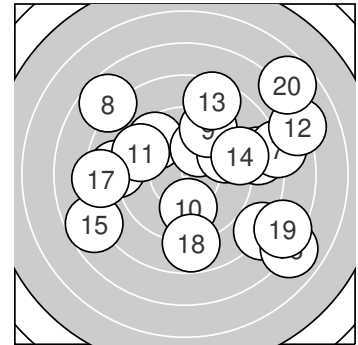

**Ergebnis: 169.2 (158)**  
**Serien: 89.3 79.9**  
**Zähler: 1 6 5 6 2 0 0 0 0 0 0**  
**Innenzehner: 0**  
**Weiteste: 1061 (20.), 1001 (16.), 955 (12.)**  
**beste Teiler: 232.1 (4.), 261.2 (10.), 348.3 (2.)**  
**Trefferlage: 1.70 mm rechts, 0.59 mm hoch**  
**Streuwert: 4.66, horizontal: 5.35, vertikal: 3.83**

**Serie 1: 89.3 (83)**

8.6 →	9.6 ↖	7.9 ↘	10.0 ↗	9.5 ↗
8.8 ←	7.9 →	7.7 ↖	9.4 ↗	9.9 ↓

**beste Teiler: 232.1 (4.), 261.2 (10.), 348.3 (2.)**  
**Trefferlage: 1.16 mm rechts, 1.20 mm hoch**  
**Streuwert: 3.86, horizontal: 4.63, vertikal: 2.89**

**Serie 2: 79.9 (75)**

9.4 ↖	7.1 →	8.5 ↗	9.1 →	7.7 ↖
6.9 ↘	8.3 ←	8.8 ↓	7.4 ↘	6.7 ↗

**beste Teiler: 385.5 (11.), 452.2 (14.), 541.1 (18.)**  
**Trefferlage: 2.23 mm rechts, 0.02 mm tief**  
**Streuwert: 5.49, horizontal: 6.20, vertikal: 4.67**