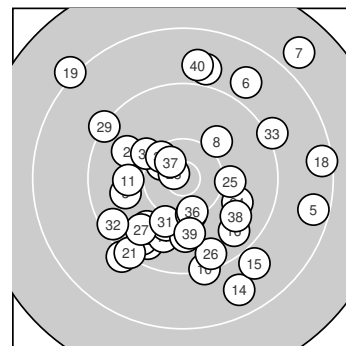

Ergebnis: **363** (383.2)
 Serien: 88 86 94 95
 Zähler: 13 18 8 1 0 0 0 0 0 0
 Innenzehner: 4
 Weitester: 2479 (7.), 2241 (19.), 2027 (18.)
 beste Teiler: 148.5 (28.), 301.8 (37.), 368.6 (9.)
 Trefferlage: 0.60 mm rechts, 1.68 mm tief
 Streuwert: 8.66, horizontal: 8.44, vertikal: 8.87

Serie 1: 88 (94.3)
 9.6 ↙ 9.8 ↖ 9.9 ← 9.9 ↗ 8.5 →
 8.9 ↗ 7.9 ↗ 10.0 ↗ 10.5* ↖ 9.3 ↓
 beste Teiler: 368.6 (9.), 725.5 (8.), 857.3 (3.)
 Trefferlage: 2.30 mm rechts, 0.73 mm hoch
 Streuwert: 10.01, horizontal: 10.01, vertikal: 10.01

Serie 2: 86 (91.2)
 10.0 ← 9.6 ↙ 9.2 ↙ 8.7 ↓ 8.9 ↘
 9.6 ↘ 9.8 ↙ 8.4 → 8.1 ↖ 8.9 ↑
 beste Teiler: 791.3 (11.), 889.2 (17.), 1057.9 (16.)
 Trefferlage: 0.75 mm rechts, 3.10 mm tief
 Streuwert: 11.13, horizontal: 10.99, vertikal: 11.26

Serie 4: 95 (98.9)
 10.1 ↙ 9.4 ↙ 9.1 → 10.4* ↖ 10.3 ↓
 10.3 ↓ 10.6* ↖ 9.8 ↘ 10.0 ↓ 8.9 ↑
 beste Teiler: 301.8 (37.), 444.0 (34.), 497.9 (36.)
 Trefferlage: 0.85 mm rechts, 0.76 mm tief
 Streuwert: 7.06, horizontal: 6.24, vertikal: 7.80