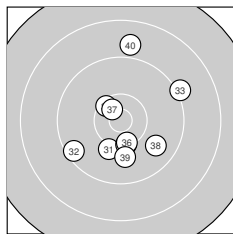

Ergebnis: **363** (383.2)
 Serien: 88 86 94 95
 Zähler: 13 18 8 1 0 0 0 0 0 0
 Innenzehner: 4
 Weitester: 2479 (7.), 2241 (19.), 2027 (18.)
 beste Teiler: 148.5 (28.), 301.8 (37.), 368.6 (9.)
 Trefferlage: 0.60 mm rechts, 1.68 mm tief
 Streuwert: 8.66, horizontal: 8.44, vertikal: 8.87

Serie 1: 88 (94.3)
 9.6 ↙ 9.8 ↖ 9.9 ← 9.9 ↗ 8.5 →
 8.9 ↗ 7.9 ↗ 10.0 ↗ 10.5* ↖ 9.3 ↓
 beste Teiler: 368.6 (9.), 725.5 (8.), 857.3 (3.)
 Trefferlage: 2.30 mm rechts, 0.73 mm hoch
 Streuwert: 10.01, horizontal: 10.01, vertikal: 10.01

Serie 2: 86 (91.2)
 10.0 ← 9.6 ↙ 9.2 ↙ 8.7 ↓ 8.9 ↘
 9.6 ↘ 9.8 ↙ 8.4 → 8.1 ↖ 8.9 ↑
 beste Teiler: 791.3 (11.), 889.2 (17.), 1057.9 (16.)
 Trefferlage: 0.75 mm rechts, 3.10 mm tief
 Streuwert: 11.13, horizontal: 10.99, vertikal: 11.26

Serie 4: 95 (98.9)
 10.1 ↙ 9.4 ↙ 9.1 → 10.4* ↖ 10.3 ↓
 10.3 ↓ 10.6* ↖ 9.8 ↘ 10.0 ↓ 8.9 ↑
 beste Teiler: 301.8 (37.), 444.0 (34.), 497.9 (36.)
 Trefferlage: 0.85 mm rechts, 0.76 mm tief
 Streuwert: 7.06, horizontal: 6.24, vertikal: 7.80