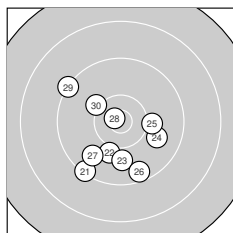

Ergebnis: **363** (383.2)
 Serien: 88 86 94 95
 Zähler: 13 18 8 1 0 0 0 0 0 0
 Innenzehner: 4
 Weitester: 2479 (7.), 2241 (19.), 2027 (18.)
 beste Teiler: 148.5 (28.), 301.8 (37.), 368.6 (9.)
 Trefferlage: 0.60 mm rechts, 1.68 mm tief
 Streuwert: 8.66, horizontal: 8.44, vertikal: 8.87

Serie 1: 88 (94.3)
 9.6 ↙ 9.8 ↖ 9.9 ← 9.9 ↗ 8.5 →
 8.9 ↗ 7.9 ↗ 10.0 ↗ 10.5* ↖ 9.3 ↓
 beste Teiler: 368.6 (9.), 725.5 (8.), 857.3 (3.)
 Trefferlage: 2.30 mm rechts, 0.73 mm hoch
 Streuwert: 10.01, horizontal: 10.01, vertikal: 10.01

Serie 2: 86 (91.2)
 10.0 ← 9.6 ↙ 9.2 ↙ 8.7 ↓ 8.9 ↘
 9.6 ↘ 9.8 ↙ 8.4 → 8.1 ↖ 8.9 ↑
 beste Teiler: 791.3 (11.), 889.2 (17.), 1057.9 (16.)
 Trefferlage: 0.75 mm rechts, 3.10 mm tief
 Streuwert: 11.13, horizontal: 10.99, vertikal: 11.26

Serie 4: 95 (98.9)
 10.1 ↙ 9.4 ↙ 9.1 → 10.4* ↖ 10.3 ↓
 10.3 ↓ 10.6* ↖ 9.8 ↘ 10.0 ↓ 8.9 ↑
 beste Teiler: 301.8 (37.), 444.0 (34.), 497.9 (36.)
 Trefferlage: 0.85 mm rechts, 0.76 mm tief
 Streuwert: 7.06, horizontal: 6.24, vertikal: 7.80