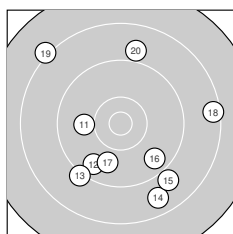

Ergebnis: **363** (383.2)
 Serien: 88 86 94 95
 Zähler: 13 18 8 1 0 0 0 0 0 0
 Innenzehner: 4
 Weitester: 2479 (7.), 2241 (19.), 2027 (18.)
 beste Teiler: 148.5 (28.), 301.8 (37.), 368.6 (9.)
 Trefferlage: 0.60 mm rechts, 1.68 mm tief
 Streuwert: 8.66, horizontal: 8.44, vertikal: 8.87

Serie 1: 88 (94.3)
 9.6 ↙ 9.8 ↖ 9.9 ← 9.9 ↗ 8.5 →
 8.9 ↗ 7.9 ↗ 10.0 ↗ 10.5* ↖ 9.3 ↓
 beste Teiler: 368.6 (9.), 725.5 (8.), 857.3 (3.)
 Trefferlage: 2.30 mm rechts, 0.73 mm hoch
 Streuwert: 10.01, horizontal: 10.01, vertikal: 10.01

Serie 2: 86 (91.2)
 10.0 ← 9.6 ↙ 9.2 ↙ 8.7 ↓ 8.9 ↘
 9.6 ↘ 9.8 ↙ 8.4 → 8.1 ↖ 8.9 ↑
 beste Teiler: 791.3 (11.), 889.2 (17.), 1057.9 (16.)
 Trefferlage: 0.75 mm rechts, 3.10 mm tief
 Streuwert: 11.13, horizontal: 10.99, vertikal: 11.26

Serie 4: 95 (98.9)
 10.1 ↙ 9.4 ↙ 9.1 → 10.4* ↖ 10.3 ↓
 10.3 ↓ 10.6* ↖ 9.8 ↘ 10.0 ↓ 8.9 ↑
 beste Teiler: 301.8 (37.), 444.0 (34.), 497.9 (36.)
 Trefferlage: 0.85 mm rechts, 0.76 mm tief
 Streuwert: 7.06, horizontal: 6.24, vertikal: 7.80