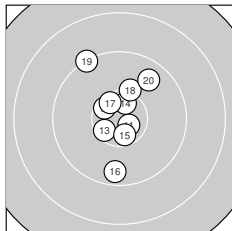

Ergebnis: **378** (394.5)
 Serien: 92 97 96 93
 Zähler: 22 14 4 0 0 0 0 0 0 0 0
 Innenzehner: 12
 Weitester: 2104 (25.), 2049 (2.), 1823 (10.)
 beste Teiler: 231.9 (11.), 310.0 (37.), 335.7 (14.)
 Trefferlage: 1.21 mm links, 1.11 mm hoch
 Streuwert: 7.11, horizontal: 7.51, vertikal: 6.68

Serie 1: 92 (97.2)

9.9 ↗	8.4 ↘	10.2 ↙	9.7 ↗	9.7 ↘
9.8 ↗	10.3 ↘	10.1 ↙	10.4* ↗	8.7 ↙

beste Teiler: 475.9 (9.), 501.0 (7.), 581.0 (3.)
 Trefferlage: 2.06 mm rechts, 1.06 mm hoch
 Streuwert: 8.14, horizontal: 9.76, vertikal: 6.12

Serie 2: 97 (101.9)

10.7* ↘	10.5* ↘	10.5* ↙	10.5* ↗	10.5* ↘
9.6 ↓	10.5* ↘	10.2 ↗	9.2 ↘	9.7 ↘

beste Teiler: 231.9 (11.), 335.7 (14.), 348.8 (15.)
 Trefferlage: 0.35 mm links, 1.61 mm hoch
 Streuwert: 5.21, horizontal: 3.58, vertikal: 6.44

Serie 4: 93 (97.3)

10.5* ←	9.2 ↙	9.7 ↘	9.7 ↘	10.4* ↗
8.9 ↗	10.6* ↗	10.1 ↗	9.2 ↙	9.0 ↘

beste Teiler: 310.0 (37.), 353.0 (31.), 444.8 (35.)
 Trefferlage: 1.66 mm links, 2.20 mm hoch
 Streuwert: 7.84, horizontal: 8.07, vertikal: 7.60