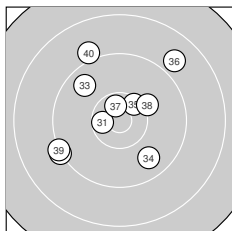

Serie 1: 92 (97.2)

9.9 ↗	8.4 ↘	10.2 ↙	9.7 ↗	9.7 ↘
9.8 ↗	10.3 ↘	10.1 ↙	10.4* ↗	8.7 ↙

beste Teiler: 475.9 (9.), 501.0 (7.), 581.0 (3.)
 Trefferlage: 2.06 mm rechts, 1.06 mm hoch
 Streuwert: 8.14, horizontal: 9.76, vertikal: 6.12

Serie 2: 97 (101.9)

10.7* ↘	10.5* ↘	10.5* ↙	10.5* ↗	10.5* ↘
9.6 ↓	10.5* ↘	10.2 ↗	9.2 ↘	9.7 ↘

beste Teiler: 231.9 (11.), 335.7 (14.), 348.8 (15.)
 Trefferlage: 0.35 mm links, 1.61 mm hoch
 Streuwert: 5.21, horizontal: 3.58, vertikal: 6.44

Serie 3: 96 (98.1)

10.0 →	10.0 ↘	10.2 ←	9.1 ↙	8.3 ↙
10.4* ↙	10.3 ↓	10.1 ↘	9.3 ↗	10.4* ←

beste Teiler: 402.9 (26.), 405.0 (30.), 504.5 (27.)
 Trefferlage: 4.90 mm links, 0.43 mm tief
 Streuwert: 6.92, horizontal: 6.56, vertikal: 7.25

Serie 4: 93 (97.3)

10.5* ←	9.2 ↙	9.7 ↘	9.7 ↘	10.4* ↗
8.9 ↗	10.6* ↗	10.1 ↗	9.2 ↙	9.0 ↘

beste Teiler: 310.0 (37.), 353.0 (31.), 444.8 (35.)
 Trefferlage: 1.66 mm links, 2.20 mm hoch
 Streuwert: 7.84, horizontal: 8.07, vertikal: 7.60