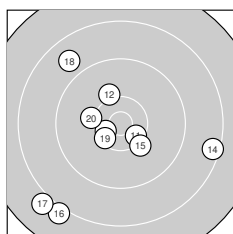

Ergebnis: **370** (386.1)
 Serien: 91 92 93 94
 Zähler: 18 14 8 0 0 0 0 0 0 0 0
 Innenzehner: 9
 Weitester: 2379 (17.), 2311 (16.), 2124 (38.)
 beste Teiler: 239.0 (26.), 300.5 (21.), 331.4 (30.)
 Trefferlage: 1.56 mm links, 1.84 mm tief
 Streuwert: 8.40, horizontal: 8.46, vertikal: 8.34

Serie 1: 91 (95.2)
 9.7 ↗ 9.2 ↖ 9.9 ↘ 9.1 → 10.1 ↗
 9.2 ↖ 9.4 ↗ 9.6 → 8.8 ↘ 10.2 →
 beste Teiler: 597.4 (10.), 691.7 (5.), 816.3 (3.)
 Trefferlage: 0.38 mm rechts, 2.94 mm hoch
 Streuwert: 8.60, horizontal: 10.17, vertikal: 6.68

Serie 2: 92 (95.1)
 10.4* ↘ 10.1 ↗ 10.5* ↖ 8.4 → 10.2 ↘
 8.1 ↗ 8.0 ↖ 8.8 ↘ 10.4* ↖ 10.2 ↖
 beste Teiler: 353.3 (13.), 413.7 (11.), 452.8 (19.)
 Trefferlage: 2.87 mm links, 3.26 mm tief
 Streuwert: 9.98, horizontal: 10.33, vertikal: 9.62

Serie 4: 94 (98.0)
 9.9 ↘ 9.6 ↖ 9.8 ↖ 10.1 ↘ 9.3 ↓
 10.0 ↖ 10.1 ↖ 8.3 ↖ 10.4* ↖ 10.5* ↖
 beste Teiler: 391.0 (40.), 412.4 (39.), 677.5 (34.)
 Trefferlage: 4.27 mm links, 6.00 mm tief
 Streuwert: 5.53, horizontal: 6.00, vertikal: 5.01