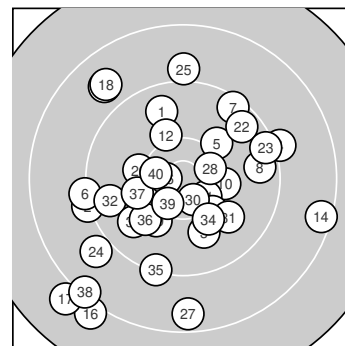

Ergebnis: **370** (386.1)
 Serien: 91 92 93 94
 Zähler: 18 14 8 0 0 0 0 0 0 0 0
 Innenzehner: 9
 Weitester: 2379 (17.), 2311 (16.), 2124 (38.)
 beste Teiler: 239.0 (26.), 300.5 (21.), 331.4 (30.)
 Trefferlage: 1.56 mm links, 1.84 mm tief
 Streuwert: 8.40, horizontal: 8.46, vertikal: 8.34

Serie 1: 91 (95.2)
 9.7 ↗ 9.2 ↖ 9.9 ↘ 9.1 → 10.1 ↗
 9.2 ↖ 9.4 ↗ 9.6 → 8.8 ↘ 10.2 →
 beste Teiler: 597.4 (10.), 691.7 (5.), 816.3 (3.)
 Trefferlage: 0.38 mm rechts, 2.94 mm hoch
 Streuwert: 8.60, horizontal: 10.17, vertikal: 6.68

Serie 2: 92 (95.1)
 10.4* ↘ 10.1 ↗ 10.5* ↖ 8.4 → 10.2 ↘
 8.1 ↗ 8.0 ↖ 8.8 ↘ 10.4* ↖ 10.2 ↖
 beste Teiler: 353.3 (13.), 413.7 (11.), 452.8 (19.)
 Trefferlage: 2.87 mm links, 3.26 mm tief
 Streuwert: 9.98, horizontal: 10.33, vertikal: 9.62

Serie 4: 94 (98.0)
 9.9 ↘ 9.6 ↖ 9.8 ↖ 10.1 ↘ 9.3 ↓
 10.0 ↖ 10.1 ↖ 8.3 ↖ 10.4* ↖ 10.5* ↖
 beste Teiler: 391.0 (40.), 412.4 (39.), 677.5 (34.)
 Trefferlage: 4.27 mm links, 6.00 mm tief
 Streuwert: 5.53, horizontal: 6.00, vertikal: 5.01