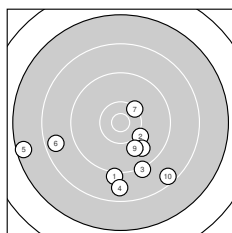

Ergebnis: **359** (377.4)  
 Serien: 87 88 93 91  
 Zähler: 11 19 8 2 0 0 0 0 0 0  
 Innenzehner: 0  
 Weitester: 2780 (5.), 2673 (12.), 2118 (30.)  
 beste Teiler: 480.4 (33.), 480.8 (24.), 541.0 (7.)  
 Trefferlage: 1.13 mm links, 3.01 mm tief  
 Streuwert: 9.37, horizontal: 9.25, vertikal: 9.48

**Serie 1: 87 (91.7)**

9.1 ↓	10.1 ↘	9.2 ↓	8.7 ↓	7.5 ←
8.6 ←	10.3 ↗	9.8 ↘	9.9 ↓	8.5 ↓

beste Teiler: 541.0 (7.), 664.3 (2.), 807.5 (9.)  
 Trefferlage: 0.83 mm links, 8.77 mm tief  
 Streuwert: 9.74, horizontal: 12.17, vertikal: 6.44

**Serie 2: 88 (91.4)**

10.0 ↓	7.6 ↓	9.7 ←	8.6 ↑	10.2 ↓
9.2 ↗	8.4 ↘	8.6 ←	10.0 ↘	9.1 ↓

beste Teiler: 601.5 (15.), 764.0 (11.), 786.2 (19.)  
 Trefferlage: 3.25 mm links, 0.44 mm tief  
 Streuwert: 11.54, horizontal: 8.30, vertikal: 14.05

**Serie 4: 91 (97.7)**

9.2 ↗	9.8 ←	10.4 →	9.5 ↗	9.9 ↓
9.7 ↖	9.8 ↗	9.8 ↘	9.7 ↓	9.9 ↓

beste Teiler: 480.4 (33.), 804.3 (35.), 828.7 (40.)  
 Trefferlage: 0.26 mm rechts, 0.11 mm tief  
 Streuwert: 7.28, horizontal: 7.80, vertikal: 6.72