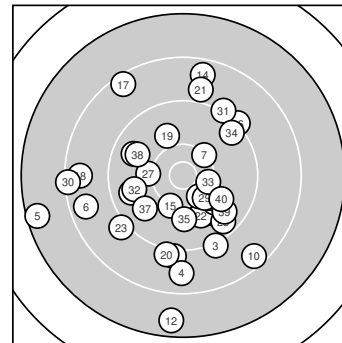

Ergebnis: **359** (377.4)  
 Serien: 87 88 93 91  
 Zähler: 11 19 8 2 0 0 0 0 0 0  
 Innenzehner: 0  
 Weitester: 2780 (5.), 2673 (12.), 2118 (30.)  
 beste Teiler: 480.4 (33.), 480.8 (24.), 541.0 (7.)  
 Trefferlage: 1.13 mm links, 3.01 mm tief  
 Streuwert: 9.37, horizontal: 9.25, vertikal: 9.48

**Serie 1: 87 (91.7)**

9.1 ↓	10.1 ↘	9.2 ↓	8.7 ↓	7.5 ←
8.6 ←	10.3 ↗	9.8 ↘	9.9 ↓	8.5 ↓

beste Teiler: 541.0 (7.), 664.3 (2.), 807.5 (9.)  
 Trefferlage: 0.83 mm links, 8.77 mm tief  
 Streuwert: 9.74, horizontal: 12.17, vertikal: 6.44

**Serie 2: 88 (91.4)**

10.0 ↓	7.6 ↓	9.7 ←	8.6 ↑	10.2 ↓
9.2 ↗	8.4 ↘	8.6 ←	10.0 ↘	9.1 ↓

beste Teiler: 601.5 (15.), 764.0 (11.), 786.2 (19.)  
 Trefferlage: 3.25 mm links, 0.44 mm tief  
 Streuwert: 11.54, horizontal: 8.30, vertikal: 14.05

**Serie 4: 91 (97.7)**

9.2 ↗	9.8 ←	10.4 →	9.5 ↗	9.9 ↓
9.7 ↖	9.8 ↗	9.8 ↘	9.7 ↓	9.9 ↓

beste Teiler: 480.4 (33.), 804.3 (35.), 828.7 (40.)  
 Trefferlage: 0.26 mm rechts, 0.11 mm tief  
 Streuwert: 7.28, horizontal: 7.80, vertikal: 6.72