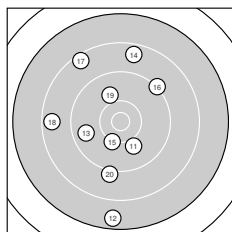

Ergebnis: **359** (377.4)  
 Serien: 87 88 93 91  
 Zähler: 11 19 8 2 0 0 0 0 0 0  
 Innenzehner: 0  
 Weitester: 2780 (5.), 2673 (12.), 2118 (30.)  
 beste Teiler: 480.4 (33.), 480.8 (24.), 541.0 (7.)  
 Trefferlage: 1.13 mm links, 3.01 mm tief  
 Streuwert: 9.37, horizontal: 9.25, vertikal: 9.48

**Serie 1: 87 (91.7)**

9.1 ↓	10.1 ↘	9.2 ↓	8.7 ↓	7.5 ←
8.6 ←	10.3 ↗	9.8 ↘	9.9 ↓	8.5 ↓

beste Teiler: 541.0 (7.), 664.3 (2.), 807.5 (9.)  
 Trefferlage: 0.83 mm links, 8.77 mm tief  
 Streuwert: 9.74, horizontal: 12.17, vertikal: 6.44

**Serie 2: 88 (91.4)**

10.0 ↓	7.6 ↓	9.7 ←	8.6 ↑	10.2 ↓
9.2 ↗	8.4 ↘	8.6 ←	10.0 ↘	9.1 ↓

beste Teiler: 601.5 (15.), 764.0 (11.), 786.2 (19.)  
 Trefferlage: 3.25 mm links, 0.44 mm tief  
 Streuwert: 11.54, horizontal: 8.30, vertikal: 14.05

**Serie 4: 91 (97.7)**

9.2 ↗	9.8 ←	10.4 →	9.5 ↗	9.9 ↓
9.7 ↖	9.8 ↗	9.8 ↘	9.7 ↓	9.9 ↓

beste Teiler: 480.4 (33.), 804.3 (35.), 828.7 (40.)  
 Trefferlage: 0.26 mm rechts, 0.11 mm tief  
 Streuwert: 7.28, horizontal: 7.80, vertikal: 6.72