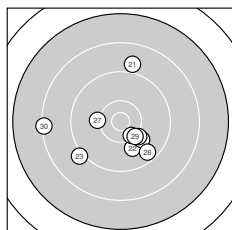

Ergebnis: **359** (377.4)  
 Serien: 87 88 93 91  
 Zähler: 11 19 8 2 0 0 0 0 0 0  
 Innenzehner: 0  
 Weitester: 2780 (5.), 2673 (12.), 2118 (30.)  
 beste Teiler: 480.4 (33.), 480.8 (24.), 541.0 (7.)  
 Trefferlage: 1.13 mm links, 3.01 mm tief  
 Streuwert: 9.37, horizontal: 9.25, vertikal: 9.48

**Serie 1: 87 (91.7)**

9.1 ↓	10.1 ↘	9.2 ↓	8.7 ↓	7.5 ←
8.6 ←	10.3 ↗	9.8 ↘	9.9 ↓	8.5 ↓

beste Teiler: 541.0 (7.), 664.3 (2.), 807.5 (9.)  
 Trefferlage: 0.83 mm links, 8.77 mm tief  
 Streuwert: 9.74, horizontal: 12.17, vertikal: 6.44

**Serie 2: 88 (91.4)**

10.0 ↓	7.6 ↓	9.7 ←	8.6 ↑	10.2 ↓
9.2 ↗	8.4 ↘	8.6 ←	10.0 ↘	9.1 ↓

beste Teiler: 601.5 (15.), 764.0 (11.), 786.2 (19.)  
 Trefferlage: 3.25 mm links, 0.44 mm tief  
 Streuwert: 11.54, horizontal: 8.30, vertikal: 14.05

**Serie 3: 93 (96.6)**

8.9 ↑	9.9 ↓	9.1 ←	10.4 ↓	10.0 ↓
10.1 ↘	10.2 ←	9.5 ↓	10.2 ↓	8.3 ←

beste Teiler: 480.8 (24.), 574.2 (29.), 639.9 (27.)  
 Trefferlage: 0.71 mm links, 2.74 mm tief  
 Streuwert: 8.29, horizontal: 9.26, vertikal: 7.19