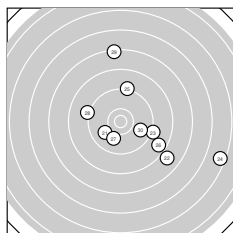

# offene Klasse

liegend Wertung

StartNr: 31

13.11.2024 18:57

Berliner Sommerbiathlon Verein  
Berliner Sommerbiathlon Verein

Ergebnis: **554.0** (528)  
 Serien: 92.5 90.5 87.1 94.0 92.3 97.6  
 Zähler: 14 26 16 3 0 1 0 0 0 0 0  
 Innenzehner: 6  
 Weitestе: 4319 (24.), 3194 (3.), 2850 (29.)  
 beste Teiler: 117.3 (57.), 284.9 (56.), 314.8 (52.)  
 Trefferlage: 1.29 mm rechts, 1.21 mm hoch  
 Streuwert: 11.09, horizontal: 11.70, vertikal: 10.45

### Serie 1: 92.5 (88)

9.6 ↙	10.4* ↘	7.0 ←	10.1 ↙	8.8 ↘
8.8 ↘	9.3 ↙	9.3 ↙	9.3 ↓	9.9 ↓

beste Teiler: 435.9 (2.), 682.6 (4.), 869.0 (10.)  
 Trefferlage: 5.70 mm links, 3.79 mm tief  
 Streuwert: 10.36, horizontal: 11.49, vertikal: 9.11

### Serie 2: 90.5 (86)

9.9 ↘	8.4 ↘	9.2 ↘	10.2 ←	8.8 ↓
9.8 ↙	8.8 ↘	9.4 →	8.0 ↘	8.0 ↓

beste Teiler: 637.2 (14.), 863.1 (11.), 956.4 (16.)  
 Trefferlage: 0.60 mm rechts, 3.82 mm tief  
 Streuwert: 11.89, horizontal: 12.24, vertikal: 11.52

### Serie 3: 87.1 (83)

10.0 ↙	7.9 ↘	9.2 →	5.6 →	9.2 ↑
8.7 ↘	10.0 ↓	9.2 ←	7.4 ↑	9.9 ↘

beste Teiler: 741.0 (27.), 773.6 (21.), 880.8 (30.)  
 Trefferlage: 7.35 mm rechts, 1.29 mm tief  
 Streuwert: 14.52, horizontal: 15.57, vertikal: 13.39