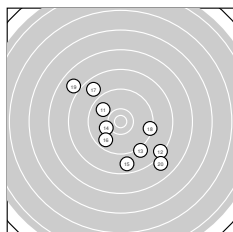

# offene Klasse

liegend Wertung

StartNr: 31

13.11.2024 18:57

Berliner Sommerbiathlon Verein  
Berliner Sommerbiathlon Verein

Ergebnis: **554.0** (528)  
 Serien: 92.5 90.5 87.1 94.0 92.3 97.6  
 Zähler: 14 26 16 3 0 1 0 0 0 0 0  
 Innenzehner: 6  
 Weitestе: 4319 (24.), 3194 (3.), 2850 (29.)  
 beste Teiler: 117.3 (57.), 284.9 (56.), 314.8 (52.)  
 Trefferlage: 1.29 mm rechts, 1.21 mm hoch  
 Streuwert: 11.09, horizontal: 11.70, vertikal: 10.45

### Serie 1: 92.5 (88)

9.6 ↙	10.4* ↘	7.0 ←	10.1 ↙	8.8 ↘
8.8 ↘	9.3 ↙	9.3 ↙	9.3 ↓	9.9 ↓

beste Teiler: 435.9 (2.), 682.6 (4.), 869.0 (10.)  
 Trefferlage: 5.70 mm links, 3.79 mm tief  
 Streuwert: 10.36, horizontal: 11.49, vertikal: 9.11

### Serie 5: 92.3 (89)

9.4 ↘	9.5 ↑	9.0 ↘	10.0 ←	9.1 ↘
8.9 ↗	10.1 →	8.6 ↑	8.2 →	9.5 ↘

beste Teiler: 655.1 (47.), 733.3 (44.), 1168.6 (42.)  
 Trefferlage: 5.84 mm rechts, 1.95 mm hoch  
 Streuwert: 9.80, horizontal: 9.67, vertikal: 9.94

### Serie 6: 97.6 (92)

8.8 ↑	10.6* ↘	9.6 ↗	9.2 ↑	10.3* ↑
10.6* →	10.8* ↘	9.2 ↘	9.9 ←	8.6 ↑

beste Teiler: 117.3 (57.), 284.9 (56.), 314.8 (52.)  
 Trefferlage: 1.34 mm links, 7.15 mm hoch  
 Streuwert: 6.38, horizontal: 6.17, vertikal: 6.58