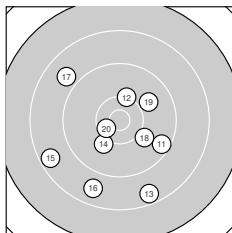

Ergebnis: **177** (186.9)  
 Serien: 87 90  
 Zähler: 6 6 7 1 0 0 0 0 0 0  
 Innenzehner: 2  
 Weitestе: 2752 (4.), 2304 (1.), 1921 (13.)  
 beste Teiler: 376.4 (20.), 398.9 (5.), 583.0 (12.)  
 Trefferlage: 1.87 mm links, 0.76 mm hoch  
 Streuwert: 10.41, horizontal: 9.18, vertikal: 11.51

**Serie 1:**

8.1 ↑	8.8 ↖	8.6 ↗	7.5 ↙	10.5 *
9.6 ↗	9.1 ↑	10.1 ↑	9.8 ↖	9.9 →

beste Teiler: 398.9 (5.), 643.4 (8.), 862.1 (10.)  
 Trefferlage: 2.64 mm links, 5.61 mm hoch  
 Streuwert: 10.87, horizontal: 9.66, vertikal: 11.96

**Serie 2:**

9.5 ↘	10.2 ↗	8.5 ↘	10.1 ↙	8.6 ↙
8.7 ↘	8.9 ↖	10.0 ↘	9.9 ↗	10.5 *

beste Teiler: 376.4 (20.), 583.0 (12.), 696.1 (14.)  
 Trefferlage: 1.10 mm links, 4.07 mm tief  
 Streuwert: 9.15, horizontal: 9.11, vertikal: 9.19