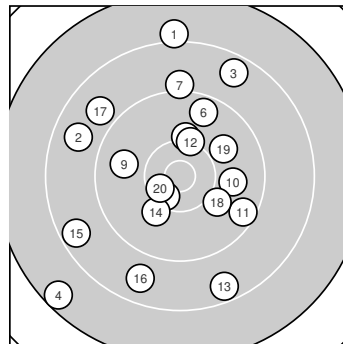

Ergebnis: **177** (186.9)  
 Serien: 87 90  
 Zähler: 6 6 7 1 0 0 0 0 0 0  
 Innenzehner: 2  
 Weitestе: 2752 (4.), 2304 (1.), 1921 (13.)  
 beste Teiler: 376.4 (20.), 398.9 (5.), 583.0 (12.)  
 Trefferlage: 1.87 mm links, 0.76 mm hoch  
 Streuwert: 10.41, horizontal: 9.18, vertikal: 11.51

**Serie 1:**

8.1 ↑	8.8 ↖	8.6 ↗	7.5 ↙	10.5 *
9.6 ↗	9.1 ↑	10.1 ↑	9.8 ↖	9.9 →

beste Teiler: 398.9 (5.), 643.4 (8.), 862.1 (10.)  
 Trefferlage: 2.64 mm links, 5.61 mm hoch  
 Streuwert: 10.87, horizontal: 9.66, vertikal: 11.96

**Serie 2:**

9.5 ↘	10.2 ↗	8.5 ↘	10.1 ↙	8.6 ↙
8.7 ↘	8.9 ↖	10.0 ↘	9.9 ↗	10.5 *

beste Teiler: 376.4 (20.), 583.0 (12.), 696.1 (14.)  
 Trefferlage: 1.10 mm links, 4.07 mm tief  
 Streuwert: 9.15, horizontal: 9.11, vertikal: 9.19