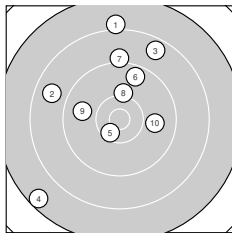

Ergebnis: **177** (186.9)  
 Serien: 87 90  
 Zähler: 6 6 7 1 0 0 0 0 0 0  
 Innenzehner: 2  
 Weitestе: 2752 (4.), 2304 (1.), 1921 (13.)  
 beste Teiler: 376.4 (20.), 398.9 (5.), 583.0 (12.)  
 Trefferlage: 1.87 mm links, 0.76 mm hoch  
 Streuwert: 10.41, horizontal: 9.18, vertikal: 11.51

**Serie 1:**

8.1 ↑	8.8 ↖	8.6 ↗	7.5 ↙	10.5 *
9.6 ↗	9.1 ↑	10.1 ↑	9.8 ↖	9.9 →

beste Teiler: 398.9 (5.), 643.4 (8.), 862.1 (10.)  
 Trefferlage: 2.64 mm links, 5.61 mm hoch  
 Streuwert: 10.87, horizontal: 9.66, vertikal: 11.96

**Serie 2:**

9.5 ↘	10.2 ↗	8.5 ↘	10.1 ↙	8.6 ↙
8.7 ↘	8.9 ↖	10.0 ↘	9.9 ↗	10.5 *

beste Teiler: 376.4 (20.), 583.0 (12.), 696.1 (14.)  
 Trefferlage: 1.10 mm links, 4.07 mm tief  
 Streuwert: 9.15, horizontal: 9.11, vertikal: 9.19