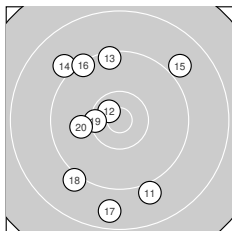

Ergebnis: **294.8** (281)
 Serien: 100.7 94.3 99.8
 Zähler: 14 13 3 0 0 0 0 0 0 0
 Innenzehner: 7
 Weitester: 1859 (23.), 1818 (17.), 1618 (15.)
 beste Teiler: 11.0 (25.), 84.4 (26.), 211.9 (8.)
 Trefferlage: 1.84 mm links, 1.04 mm tief
 Streuwert: 7.30, horizontal: 4.97, vertikal: 9.04

Serie 1:

10.2 ↖	10.2 ←	10.4 *	9.8 ↙	10.3 ↗
9.1 ↓	10.3 ↓	10.7 *	9.7 ↑	10.0 →

beste Teiler: 211.9 (8.), 445.7 (3.), 489.9 (7.)
 Trefferlage: 0.33 mm links, 1.85 mm tief
 Streuwert: 5.71, horizontal: 4.70, vertikal: 6.57

Serie 2:

9.0 ↓	10.6 *	9.4 ↑	9.0 ↘	8.9 ↗
9.3 ↖	8.7 ↓	9.1 ↙	10.3 ←	10.0 ←

beste Teiler: 275.4 (12.), 488.2 (19.), 778.2 (20.)
 Trefferlage: 2.78 mm links, 0.09 mm hoch
 Streuwert: 9.55, horizontal: 7.09, vertikal: 11.49

Serie 3:

10.4 *	9.9 ↙	8.6 ↓	9.8 ↖	10.9 *
10.8 *	9.4 ↓	10.6 *	9.5 ↑	9.9 ↑

beste Teiler: 11.0 (25.), 84.4 (26.), 285.7 (28.)
 Trefferlage: 2.41 mm links, 1.36 mm tief
 Streuwert: 6.68, horizontal: 1.82, vertikal: 9.28