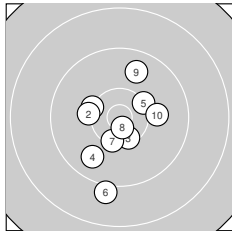

Ergebnis: **294.8** (281)
 Serien: 100.7 94.3 99.8
 Zähler: 14 13 3 0 0 0 0 0 0 0
 Innenzehner: 7
 Weitester: 1859 (23.), 1818 (17.), 1618 (15.)
 beste Teiler: 11.0 (25.), 84.4 (26.), 211.9 (8.)
 Trefferlage: 1.84 mm links, 1.04 mm tief
 Streuwert: 7.30, horizontal: 4.97, vertikal: 9.04

Serie 1:

10.2 ↖	10.2 ←	10.4 *	9.8 ↙	10.3 ↗
9.1 ↓	10.3 ↓	10.7 *	9.7 ↑	10.0 →

beste Teiler: 211.9 (8.), 445.7 (3.), 489.9 (7.)
 Trefferlage: 0.33 mm links, 1.85 mm tief
 Streuwert: 5.71, horizontal: 4.70, vertikal: 6.57

Serie 2:

9.0 ↓	10.6 *	9.4 ↑	9.0 ↘	8.9 ↗
9.3 ↖	8.7 ↓	9.1 ↙	10.3 ←	10.0 ←

beste Teiler: 275.4 (12.), 488.2 (19.), 778.2 (20.)
 Trefferlage: 2.78 mm links, 0.09 mm hoch
 Streuwert: 9.55, horizontal: 7.09, vertikal: 11.49

Serie 3:

10.4 *	9.9 ↙	8.6 ↓	9.8 ↖	10.9 *
10.8 *	9.4 ↓	10.6 *	9.5 ↑	9.9 ↑

beste Teiler: 11.0 (25.), 84.4 (26.), 285.7 (28.)
 Trefferlage: 2.41 mm links, 1.36 mm tief
 Streuwert: 6.68, horizontal: 1.82, vertikal: 9.28