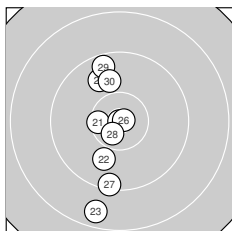

Ergebnis: **294.8** (281)
 Serien: 100.7 94.3 99.8
 Zähler: 14 13 3 0 0 0 0 0 0 0
 Innenzehner: 7
 Weitester: 1859 (23.), 1818 (17.), 1618 (15.)
 beste Teiler: 11.0 (25.), 84.4 (26.), 211.9 (8.)
 Trefferlage: 1.84 mm links, 1.04 mm tief
 Streuwert: 7.30, horizontal: 4.97, vertikal: 9.04

Serie 1:

10.2 ↖	10.2 ←	10.4 *	9.8 ↙	10.3 ↗
9.1 ↓	10.3 ↓	10.7 *	9.7 ↑	10.0 →

beste Teiler: 211.9 (8.), 445.7 (3.), 489.9 (7.)
 Trefferlage: 0.33 mm links, 1.85 mm tief
 Streuwert: 5.71, horizontal: 4.70, vertikal: 6.57

Serie 2:

9.0 ↓	10.6 *	9.4 ↑	9.0 ↘	8.9 ↗
9.3 ↖	8.7 ↓	9.1 ↙	10.3 ←	10.0 ←

beste Teiler: 275.4 (12.), 488.2 (19.), 778.2 (20.)
 Trefferlage: 2.78 mm links, 0.09 mm hoch
 Streuwert: 9.55, horizontal: 7.09, vertikal: 11.49

Serie 3:

10.4 *	9.9 ↙	8.6 ↓	9.8 ↖	10.9 *
10.8 *	9.4 ↓	10.6 *	9.5 ↑	9.9 ↑

beste Teiler: 11.0 (25.), 84.4 (26.), 285.7 (28.)
 Trefferlage: 2.41 mm links, 1.36 mm tief
 Streuwert: 6.68, horizontal: 1.82, vertikal: 9.28