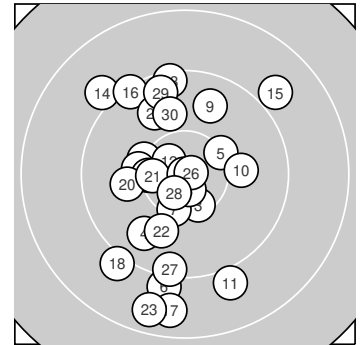

Ergebnis: **294.8** (281)
 Serien: 100.7 94.3 99.8
 Zähler: 14 13 3 0 0 0 0 0 0 0
 Innenzehner: 7
 Weitester: 1859 (23.), 1818 (17.), 1618 (15.)
 beste Teiler: 11.0 (25.), 84.4 (26.), 211.9 (8.)
 Trefferlage: 1.84 mm links, 1.04 mm tief
 Streuwert: 7.30, horizontal: 4.97, vertikal: 9.04

Serie 1:

10.2 ↖	10.2 ←	10.4 *	9.8 ↙	10.3 ↗
9.1 ↓	10.3 ↓	10.7 *	9.7 ↑	10.0 →

beste Teiler: 211.9 (8.), 445.7 (3.), 489.9 (7.)
 Trefferlage: 0.33 mm links, 1.85 mm tief
 Streuwert: 5.71, horizontal: 4.70, vertikal: 6.57

Serie 2:

9.0 ↓	10.6 *	9.4 ↑	9.0 ↘	8.9 ↗
9.3 ↖	8.7 ↓	9.1 ↙	10.3 ←	10.0 ←

beste Teiler: 275.4 (12.), 488.2 (19.), 778.2 (20.)
 Trefferlage: 2.78 mm links, 0.09 mm hoch
 Streuwert: 9.55, horizontal: 7.09, vertikal: 11.49

Serie 3:

10.4 *	9.9 ↙	8.6 ↓	9.8 ↖	10.9 *
10.8 *	9.4 ↓	10.6 *	9.5 ↑	9.9 ↑

beste Teiler: 11.0 (25.), 84.4 (26.), 285.7 (28.)
 Trefferlage: 2.41 mm links, 1.36 mm tief
 Streuwert: 6.68, horizontal: 1.82, vertikal: 9.28