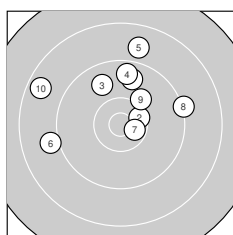

Ergebnis: **379** (395.6)
Serien: 91 98 92 98
Zähler: 24 11 5 0 0 0 0 0 0 0
Innenzehner: 11
Weiteste: 2063 (34.), 1986 (25.), 1882 (10.)
beste Teiler: 165.0 (38.), 304.2 (36.), 314.8 (40.)
Trefferlage: 1.41 mm links, 0.69 mm hoch
Streuwert: 6.99, horizontal: 6.58, vertikal: 7.38

Serie 1: 91 (95.7)
 9.7 ↑ 10.4* → 9.8 ↘ 9.6 ↑ 8.8 ↑
 9.0 ← 10.5* → 9.2 → 10.1 ↗ 8.6 ↙
beste Teiler: 321.7 (7.), 426.8 (2.), 694.9 (9.)
Trefferlage: 0.34 mm links, 5.91 mm hoch
Streuwert: 7.87, horizontal: 9.33, vertikal: 6.07

Serie 2: 98 (101.3)
 10.1 ↑ 10.5* ↙ 10.1 ↓ 10.1 ↘ 10.1 ↙
 10.4* ↓ 10.2 ↙ 10.5* ← 8.9 ↙ 10.4* ←
beste Teiler: 335.0 (18.), 396.5 (12.), 413.5 (20.)
Trefferlage: 3.24 mm links, 2.30 mm tief
Streuwert: 4.70, horizontal: 2.97, vertikal: 5.95

Serie 4: 98 (102.0)
 10.4* ↘ 10.2 ↘ 10.2 → 8.4 ↓ 10.3 ↙
 10.6* ↘ 10.4* → 10.7* → 10.2 ↓ 10.6* ↓
beste Teiler: 165.0 (38.), 304.2 (36.), 314.8 (40.)
Trefferlage: 0.29 mm rechts, 3.12 mm tief
Streuwert: 5.39, horizontal: 3.83, vertikal: 6.59