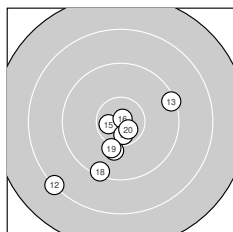

Ergebnis: **377** (394.2)
Serien: 91 96 93 97
Zähler: 22 13 5 0 0 0 0 0 0 0 0
Innenzehner: 9
Weiteste: 2350 (29.), 2162 (12.), 2018 (30.)
beste Teiler: 61.8 (11.), 82.0 (16.), 147.3 (31.)
Trefferlage: 1.93 mm links, 3.50 mm tief
Streuwert: 6.89, horizontal: 6.91, vertikal: 6.88

Serie 1: 91 (95.8)

9.4 ← 10.0 ↖ 8.5 ↗ 10.4* → 8.8 ↓
 10.0 → 9.6 ↓ 9.8 ↑ 9.8 ↙ 9.5 ↘

beste Teiler: 472.4 (4.), 723.1 (6.), 789.6 (2.)
Trefferlage: 0.38 mm rechts, 2.10 mm tief
Streuwert: 8.70, horizontal: 8.50, vertikal: 8.89

Serie 2: 96 (100.6)

10.9* ↓ 8.2 ↙ 9.3 → 10.1 ↓ 10.6* ←
 10.8* ↗ 10.6* ↓ 9.4 ↓ 10.1 ↓ 10.6* ↘

beste Teiler: 61.8 (11.), 82.0 (16.), 257.4 (20.)
Trefferlage: 1.19 mm links, 4.05 mm tief
Streuwert: 6.39, horizontal: 6.79, vertikal: 5.97

Serie 4: 97 (100.5)

10.8* ↗ 10.2 ← 10.3 ↙ 10.1 ↓ 9.6 ←
 9.5 ← 10.1 ↙ 10.2 ↓ 9.6 → 10.1 ←

beste Teiler: 147.3 (31.), 542.6 (33.), 583.0 (32.)
Trefferlage: 3.14 mm links, 1.83 mm tief
Streuwert: 5.16, horizontal: 6.49, vertikal: 3.32