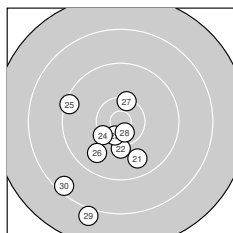

Serie 1: 91 (95.8)

9.4 ← 10.0 ↖ 8.5 ↗ 10.4* → 8.8 ↓
 10.0 → 9.6 ↓ 9.8 ↑ 9.8 ↙ 9.5 ↘

beste Teiler: 472.4 (4.), 723.1 (6.), 789.6 (2.)
Trefferlage: 0.38 mm rechts, 2.10 mm tief
Streuwert: 8.70, horizontal: 8.50, vertikal: 8.89

Serie 2: 96 (100.6)

10.9* ↓ 8.2 ↙ 9.3 → 10.1 ↓ 10.6* ←
 10.8* ↗ 10.6* ↓ 9.4 ↓ 10.1 ↓ 10.6* ↘

beste Teiler: 61.8 (11.), 82.0 (16.), 257.4 (20.)
Trefferlage: 1.19 mm links, 4.05 mm tief
Streuwert: 6.39, horizontal: 6.79, vertikal: 5.97

Serie 3: 93 (97.3)

9.8 ↓ 10.2 ↓ 10.5* ↙ 10.3 ↙ 9.4 ←
 9.8 ↙ 10.3 ↑ 10.6* ↓ 8.0 ↓ 8.4 ↙

beste Teiler: 274.6 (28.), 355.6 (23.), 500.5 (27.)
Trefferlage: 3.77 mm links, 6.00 mm tief
Streuwert: 7.11, horizontal: 5.85, vertikal: 8.18

Serie 4: 97 (100.5)

10.8* ↗ 10.2 ← 10.3 ↙ 10.1 ↓ 9.6 ←
 9.5 ← 10.1 ↙ 10.2 ↓ 9.6 → 10.1 ←

beste Teiler: 147.3 (31.), 542.6 (33.), 583.0 (32.)
Trefferlage: 3.14 mm links, 1.83 mm tief
Streuwert: 5.16, horizontal: 6.49, vertikal: 3.32