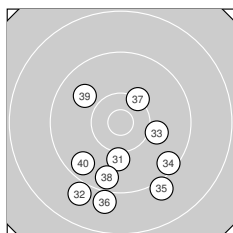

Serie 1: 93 (98.2)

9.8 ↙	8.7 ↑	9.9 ↑	9.9 ↓	10.0 ↙
9.5 ↘	10.3 ↑	9.1 ↘	10.9* ↓	10.1 ←

beste Teiler: 79.8 (9.), 553.0 (7.), 717.1 (10.)
 Trefferlage: 4.11 mm links, 2.88 mm hoch
 Streuwert: 6.73, horizontal: 3.93, vertikal: 8.67

Serie 2: 92 (97.6)

9.7 →	10.3 ↘	9.7 ↓	10.5* →	9.8 ↗
9.3 ↗	10.2 ↑	8.8 ↗	9.8 ↑	9.5 ↓

beste Teiler: 387.8 (14.), 505.0 (12.), 634.3 (17.)
 Trefferlage: 3.95 mm rechts, 3.27 mm hoch
 Streuwert: 6.63, horizontal: 4.78, vertikal: 8.06

Serie 3: 94 (99.4)

9.8 →	10.0 ↘	9.4 ↙	10.0 →	9.9 →
9.8 ↙	10.8* ←	10.2 ↓	9.8 ↘	9.7 ↘

beste Teiler: 109.6 (27.), 633.0 (28.), 752.1 (22.)
 Trefferlage: 0.37 mm rechts, 1.03 mm tief
 Streuwert: 6.30, horizontal: 6.81, vertikal: 5.75

Serie 4: 92 (95.8)

10.1 ↓	8.9 ↙	10.0 →	9.4 ↘	9.1 ↓
9.0 ↓	10.2 ↗	9.6 ↓	9.9 ↘	9.6 ↙

beste Teiler: 567.2 (37.), 720.4 (31.), 732.4 (33.)
 Trefferlage: 0.08 mm links, 6.83 mm tief
 Streuwert: 6.98, horizontal: 6.64, vertikal: 7.29