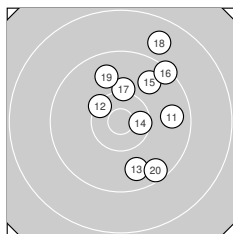

Ergebnis: **371** (391.0)
 Serien: 93 92 94 92
 Zähler: 14 23 3 0 0 0 0 0 0 0 0
 Innenzehner: 3
 Weitester: 1832 (2.), 1716 (18.), 1607 (32.)
 beste Teiler: 79.8 (9.), 109.6 (27.), 387.8 (14.)
 Trefferlage: 0.03 mm rechts, 0.42 mm tief
 Streuwert: 7.32, horizontal: 6.17, vertikal: 8.32

Serie 1: 93 (98.2)

9.8 ↙	8.7 ↑	9.9 ↑	9.9 ↓	10.0 ↙
9.5 ↘	10.3 ↑	9.1 ↘	10.9* ↓	10.1 ←

beste Teiler: 79.8 (9.), 553.0 (7.), 717.1 (10.)
 Trefferlage: 4.11 mm links, 2.88 mm hoch
 Streuwert: 6.73, horizontal: 3.93, vertikal: 8.67

Serie 2: 92 (97.6)

9.7 →	10.3 ↘	9.7 ↓	10.5* →	9.8 ↗
9.3 ↗	10.2 ↑	8.8 ↗	9.8 ↑	9.5 ↓

beste Teiler: 387.8 (14.), 505.0 (12.), 634.3 (17.)
 Trefferlage: 3.95 mm rechts, 3.27 mm hoch
 Streuwert: 6.63, horizontal: 4.78, vertikal: 8.06

Serie 4: 92 (95.8)

10.1 ↓	8.9 ↙	10.0 →	9.4 ↘	9.1 ↓
9.0 ↓	10.2 ↗	9.6 ↓	9.9 ↘	9.6 ↙

beste Teiler: 567.2 (37.), 720.4 (31.), 732.4 (33.)
 Trefferlage: 0.08 mm links, 6.83 mm tief
 Streuwert: 6.98, horizontal: 6.64, vertikal: 7.29