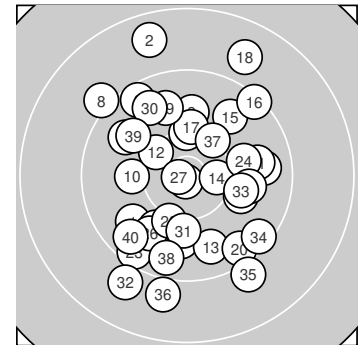

Serie 1: 93 (98.2)

9.8 ↙	8.7 ↑	9.9 ↑	9.9 ↓	10.0 ↙
9.5 ↘	10.3 ↑	9.1 ↘	10.9* ↓	10.1 ←

beste Teiler: 79.8 (9.), 553.0 (7.), 717.1 (10.)
 Trefferlage: 4.11 mm links, 2.88 mm hoch
 Streuwert: 6.73, horizontal: 3.93, vertikal: 8.67

Serie 2: 92 (97.6)

9.7 →	10.3 ↘	9.7 ↓	10.5* →	9.8 ↗
9.3 ↗	10.2 ↑	8.8 ↗	9.8 ↑	9.5 ↓

beste Teiler: 387.8 (14.), 505.0 (12.), 634.3 (17.)
 Trefferlage: 3.95 mm rechts, 3.27 mm hoch
 Streuwert: 6.63, horizontal: 4.78, vertikal: 8.06

Serie 3: 94 (99.4)

9.8 →	10.0 ↘	9.4 ↙	10.0 →	9.9 →
9.8 ↙	10.8* ←	10.2 ↓	9.8 ↘	9.7 ↘

beste Teiler: 109.6 (27.), 633.0 (28.), 752.1 (22.)
 Trefferlage: 0.37 mm rechts, 1.03 mm tief
 Streuwert: 6.30, horizontal: 6.81, vertikal: 5.75

Serie 4: 92 (95.8)

10.1 ↓	8.9 ↙	10.0 →	9.4 ↘	9.1 ↓
9.0 ↓	10.2 ↗	9.6 ↓	9.9 ↘	9.6 ↙

beste Teiler: 567.2 (37.), 720.4 (31.), 732.4 (33.)
 Trefferlage: 0.08 mm links, 6.83 mm tief
 Streuwert: 6.98, horizontal: 6.64, vertikal: 7.29