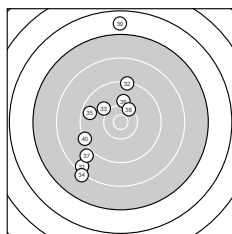

Ergebnis: **347** (364.7)
 Serien: 90 85 85 87
 Zähler: 10 14 11 3 2 0 0 0 0 0
 Innenzehner: 4
 Weitester: 3472 (30.), 3347 (39.), 2837 (21.)
 beste Teiler: 107.2 (23.), 326.2 (3.), 449.9 (5.)
 Trefferlage: 2.95 mm links, 2.55 mm hoch
 Streuwert: 11.69, horizontal: 9.25, vertikal: 13.69

Serie 1:
 7.6 ↙ 10.2 ↗ 10.5 * 8.1 ↓ 10.4 *
 10.2 ↙ 9.7 ↙ 8.1 ← 9.1 ← 9.8 ←
 beste Teiler: 326.2 (3.), 449.9 (5.), 581.1 (6.)
 Trefferlage: 8.65 mm links, 4.79 mm tief
 Streuwert: 8.55, horizontal: 9.56, vertikal: 7.40

Serie 2:
 8.5 ↗ 9.6 ↙ 7.9 ↘ 9.7 ↗ 9.6 ↓
 9.4 ↑ 8.7 ↑ 9.5 ↓ 8.8 ↑ 9.0 ↓
 beste Teiler: 1008.7 (14.), 1044.0 (12.), 1051.9 (15.)
 Trefferlage: 0.63 mm rechts, 4.50 mm hoch
 Streuwert: 11.22, horizontal: 7.95, vertikal: 13.73

Serie 4:
 8.5 ↙ 9.3 ↑ 10.0 ↘ 8.2 ↓ 9.6 ←
 10.1 ↑ 8.9 ↙ 10.3 ↗ 6.8 ↑ 9.3 ←
 beste Teiler: 517.3 (38.), 720.4 (36.), 734.3 (33.)
 Trefferlage: 6.03 mm links, 1.58 mm hoch
 Streuwert: 11.77, horizontal: 6.80, vertikal: 15.20