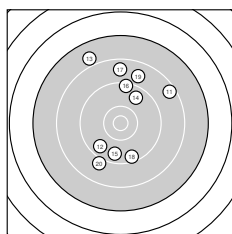

Ergebnis: **347** (364.7)
 Serien: 90 85 85 87
 Zähler: 10 14 11 3 2 0 0 0 0 0
 Innenzehner: 4
 Weitester: 3472 (30.), 3347 (39.), 2837 (21.)
 beste Teiler: 107.2 (23.), 326.2 (3.), 449.9 (5.)
 Trefferlage: 2.95 mm links, 2.55 mm hoch
 Streuwert: 11.69, horizontal: 9.25, vertikal: 13.69

Serie 1:
 7.6 ↙ 10.2 ↗ 10.5 * 8.1 ↓ 10.4 *
 10.2 ↙ 9.7 ↙ 8.1 ← 9.1 ← 9.8 ←
 beste Teiler: 326.2 (3.), 449.9 (5.), 581.1 (6.)
 Trefferlage: 8.65 mm links, 4.79 mm tief
 Streuwert: 8.55, horizontal: 9.56, vertikal: 7.40

Serie 2:
 8.5 ↗ 9.6 ↙ 7.9 ↘ 9.7 ↗ 9.6 ↓
 9.4 ↑ 8.7 ↑ 9.5 ↓ 8.8 ↑ 9.0 ↓
 beste Teiler: 1008.7 (14.), 1044.0 (12.), 1051.9 (15.)
 Trefferlage: 0.63 mm rechts, 4.50 mm hoch
 Streuwert: 11.22, horizontal: 7.95, vertikal: 13.73

Serie 4:
 8.5 ↙ 9.3 ↑ 10.0 ↘ 8.2 ↓ 9.6 ←
 10.1 ↑ 8.9 ↙ 10.3 ↗ 6.8 ↑ 9.3 ←
 beste Teiler: 517.3 (38.), 720.4 (36.), 734.3 (33.)
 Trefferlage: 6.03 mm links, 1.58 mm hoch
 Streuwert: 11.77, horizontal: 6.80, vertikal: 15.20