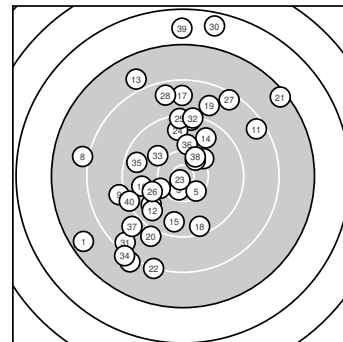

Ergebnis: **347** (364.7)
 Serien: 90 85 85 87
 Zähler: 10 14 11 3 2 0 0 0 0 0
 Innenzehner: 4
 Weitester: 3472 (30.), 3347 (39.), 2837 (21.)
 beste Teiler: 107.2 (23.), 326.2 (3.), 449.9 (5.)
 Trefferlage: 2.95 mm links, 2.55 mm hoch
 Streuwert: 11.69, horizontal: 9.25, vertikal: 13.69

Serie 1:
 7.6 ↙ 10.2 ↗ 10.5 * 8.1 ↓ 10.4 *
 10.2 ↙ 9.7 ↙ 8.1 ← 9.1 ← 9.8 ←
 beste Teiler: 326.2 (3.), 449.9 (5.), 581.1 (6.)
 Trefferlage: 8.65 mm links, 4.79 mm tief
 Streuwert: 8.55, horizontal: 9.56, vertikal: 7.40

Serie 2:
 8.5 ↗ 9.6 ↙ 7.9 ↘ 9.7 ↗ 9.6 ↓
 9.4 ↑ 8.7 ↑ 9.5 ↓ 8.8 ↑ 9.0 ↓
 beste Teiler: 1008.7 (14.), 1044.0 (12.), 1051.9 (15.)
 Trefferlage: 0.63 mm rechts, 4.50 mm hoch
 Streuwert: 11.22, horizontal: 7.95, vertikal: 13.73

Serie 4:
 8.5 ↙ 9.3 ↑ 10.0 ↘ 8.2 ↓ 9.6 ←
 10.1 ↑ 8.9 ↙ 10.3 ↗ 6.8 ↑ 9.3 ←
 beste Teiler: 517.3 (38.), 720.4 (36.), 734.3 (33.)
 Trefferlage: 6.03 mm links, 1.58 mm hoch
 Streuwert: 11.77, horizontal: 6.80, vertikal: 15.20