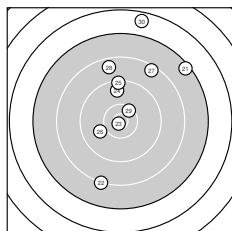

Ergebnis: **347** (364.7)
 Serien: 90 85 85 87
 Zähler: 10 14 11 3 2 0 0 0 0 0
 Innenzehner: 4
 Weitester: 3472 (30.), 3347 (39.), 2837 (21.)
 beste Teiler: 107.2 (23.), 326.2 (3.), 449.9 (5.)
 Trefferlage: 2.95 mm links, 2.55 mm hoch
 Streuwert: 11.69, horizontal: 9.25, vertikal: 13.69

Serie 1:
 7.6 ↙ 10.2 ↗ 10.5 * 8.1 ↓ 10.4 *
 10.2 ↙ 9.7 ↙ 8.1 ← 9.1 ← 9.8 ←
 beste Teiler: 326.2 (3.), 449.9 (5.), 581.1 (6.)
 Trefferlage: 8.65 mm links, 4.79 mm tief
 Streuwert: 8.55, horizontal: 9.56, vertikal: 7.40

Serie 2:
 8.5 ↗ 9.6 ↙ 7.9 ↘ 9.7 ↗ 9.6 ↓
 9.4 ↑ 8.7 ↑ 9.5 ↓ 8.8 ↑ 9.0 ↓
 beste Teiler: 1008.7 (14.), 1044.0 (12.), 1051.9 (15.)
 Trefferlage: 0.63 mm rechts, 4.50 mm hoch
 Streuwert: 11.22, horizontal: 7.95, vertikal: 13.73

Serie 4:
 8.5 ↙ 9.3 ↑ 10.0 ↘ 8.2 ↓ 9.6 ←
 10.1 ↑ 8.9 ↙ 10.3 ↗ 6.8 ↑ 9.3 ←
 beste Teiler: 517.3 (38.), 720.4 (36.), 734.3 (33.)
 Trefferlage: 6.03 mm links, 1.58 mm hoch
 Streuwert: 11.77, horizontal: 6.80, vertikal: 15.20