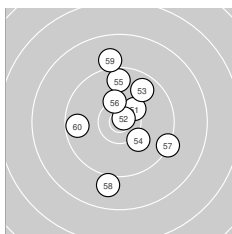

Serie 3: 94.4 (90)

9.9 ↘	9.4 ↙	9.0 ←	9.3 ↘	9.7 ↓
9.8 ↙	9.0 →	8.9 ↑	10.1 ↓	9.3 →

beste Teiler: 654.2 (29.), 821.8 (21.), 938.9 (26.)
 Trefferlage: 0.92 mm links, 0.38 mm hoch
 Streuwert: 9.28, horizontal: 9.74, vertikal: 8.78

Serie 4: 94.4 (89)

9.8 ↓	9.4 ↗	9.7 ↑	8.1 ↗	8.9 ↑
9.3 ↖	9.3 ↘	10.4* ↑	9.6 ↗	9.9 ↓

beste Teiler: 461.9 (38.), 855.4 (40.), 938.2 (31.)
 Trefferlage: 3.39 mm rechts, 4.43 mm hoch
 Streuwert: 8.85, horizontal: 8.19, vertikal: 9.46

Serie 5: 99.8 (96)

10.3* ↑	10.4* →	8.8 →	10.1 ↗	10.1 ↓
9.6 ↑	10.4* →	9.5 ↑	10.3 →	10.3* ↗

beste Teiler: 403.2 (42.), 477.7 (47.), 510.8 (41.)
 Trefferlage: 4.21 mm rechts, 2.28 mm hoch
 Streuwert: 5.38, horizontal: 4.80, vertikal: 5.90

Serie 6: 98.3 (94)

10.4* ↗	10.8* ↗	9.8 ↗	10.2 ↘	9.7 ↑
10.3* ↑	9.3 ↘	9.0 ↓	9.1 ↑	9.7 ←

beste Teiler: 132.3 (52.), 478.1 (51.), 510.3 (56.)
 Trefferlage: 0.95 mm rechts, 1.57 mm hoch
 Streuwert: 7.41, horizontal: 5.87, vertikal: 8.68