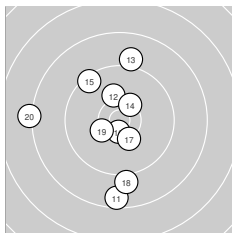

Ergebnis: **579.3** (553)
 Serien: 96.1 96.3 94.4 94.4 99.8 98.3
 Zähler: 20 33 7 0 0 0 0 0 0 0
 Innenzehner: 13
 Weitester: 2305 (34.), 2184 (20.), 2011 (10.)
 beste Teiler: 132.3 (52.), 280.4 (16.), 403.2 (42.)
 Trefferlage: 1.01 mm rechts, 0.67 mm hoch
 Streuwert: 8.13, horizontal: 7.15, vertikal: 9.00

Serie 1: 96.1 (91)

9.7 ↗	9.3 ↓	9.7 ↓	9.6 ↓	10.4* ←
9.8 →	9.7 ↑	10.0 ↘	9.5 ↓	8.4 ↓

beste Teiler: 466.7 (5.), 762.4 (8.), 892.6 (6.)
 Trefferlage: 1.13 mm rechts, 3.77 mm tief
 Streuwert: 7.96, horizontal: 4.81, vertikal: 10.17

Serie 5: 99.8 (96)

10.3* ↑	10.4* →	8.8 →	10.1 ↗	10.1 ↓
9.6 ↑	10.4* →	9.5 ↑	10.3 →	10.3* ↗

beste Teiler: 403.2 (42.), 477.7 (47.), 510.8 (41.)
 Trefferlage: 4.21 mm rechts, 2.28 mm hoch
 Streuwert: 5.38, horizontal: 4.80, vertikal: 5.90

Serie 6: 98.3 (94)

10.4* ↗	10.8* ↗	9.8 ↗	10.2 ↘	9.7 ↑
10.3* ↑	9.3 ↘	9.0 ↓	9.1 ↑	9.7 ←

beste Teiler: 132.3 (52.), 478.1 (51.), 510.3 (56.)
 Trefferlage: 0.95 mm rechts, 1.57 mm hoch
 Streuwert: 7.41, horizontal: 5.87, vertikal: 8.68