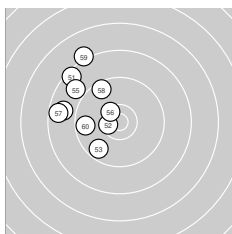

Serie 2: 95.6 (91)

10.6* →	9.1 ↘	10.6* ←	9.9 ↖	10.3* →
9.8 ↗	7.5 ↑	9.7 ↘	10.1 ↖	8.0 ↑

beste Teiler: 254.4 (13.), 301.0 (11.), 502.4 (15.)
 Trefferlage: 2.90 mm links, 7.97 mm hoch
 Streuwert: 8.15, horizontal: 5.29, vertikal: 10.24

Serie 3: 97.6 (93)

9.3 ↓	10.1 ↘	10.2 ←	9.8 ↓	9.8 ↖
10.4* ↙	10.0 ↑	9.8 ↙	8.8 ↘	9.4 ↓

beste Teiler: 438.7 (26.), 567.9 (23.), 684.8 (22.)
 Trefferlage: 2.52 mm links, 2.83 mm tief
 Streuwert: 6.99, horizontal: 5.93, vertikal: 7.91

Serie 4: 97.1 (92)

9.2 ↑	8.7 ↗	9.9 ↑	8.8 ↘	10.2 →
10.3* ↙	9.7 ↙	9.5 ↙	10.4* ←	10.4* →

beste Teiler: 419.9 (39.), 471.1 (40.), 492.0 (36.)
 Trefferlage: 1.14 mm links, 2.44 mm hoch
 Streuwert: 8.02, horizontal: 5.55, vertikal: 9.89

Serie 5: 95.3 (91)

10.1 →	8.5 ↑	9.9 ↓	8.2 ↑	10.5* ↘
9.9 ↙	10.1 ↙	9.5 ↗	9.5 ↙	9.1 ↑

beste Teiler: 353.1 (45.), 658.9 (41.), 719.9 (47.)
 Trefferlage: 0.04 mm links, 3.43 mm hoch
 Streuwert: 9.08, horizontal: 5.72, vertikal: 11.50