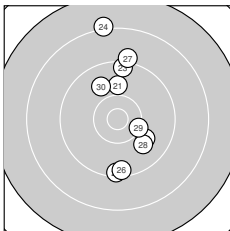

Ergebnis: **289.9** (275)
 Serien: 99.6 94.9 95.4
 Zähler: 10 15 5 0 0 0 0 0 0 0
 Innenzehner: 4
 Weitesten: 2277 (12.), 2236 (24.), 2085 (16.)
 beste Teiler: 119.9 (1.), 250.0 (14.), 352.8 (6.)
 Trefferlage: 0.92 mm rechts, 5.38 mm hoch
 Streuwert: 7.58, horizontal: 3.59, vertikal: 10.10

Serie 1:

10.8 *	9.5 ↗	8.9 ↑	9.9 ↓	10.4 ↑
10.5 *	9.8 ↑	10.5 *	9.1 ↑	10.2 ↗

beste Teiler: 119.9 (1.), 352.8 (6.), 399.1 (8.)
 Trefferlage: 1.41 mm rechts, 4.89 mm hoch
 Streuwert: 5.85, horizontal: 2.96, vertikal: 7.72

Serie 2:

8.4 ↑	8.1 ↑	9.1 ↑	10.6 *	9.8 ↖
8.3 ↖	10.2 ↗	10.3 ↓	10.3 ↓	9.8 ↗

beste Teiler: 250.0 (14.), 490.8 (19.), 550.1 (18.)
 Trefferlage: 0.10 mm links, 8.51 mm hoch
 Streuwert: 7.93, horizontal: 4.20, vertikal: 10.39

Serie 3:

9.9 ↑	9.4 ↓	9.4 ↑	8.2 ↑	9.9 ↘
9.4 ↓	9.1 ↑	9.9 ↘	10.3 ↘	9.9 ↖

beste Teiler: 540.5 (29.), 808.5 (25.), 812.0 (21.)
 Trefferlage: 1.47 mm rechts, 2.74 mm hoch
 Streuwert: 8.82, horizontal: 3.66, vertikal: 11.92