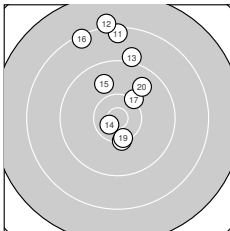

Ergebnis: **289.9** (275)
 Serien: 99.6 94.9 95.4
 Zähler: 10 15 5 0 0 0 0 0 0 0
 Innenzehner: 4
 Weitesten: 2277 (12.), 2236 (24.), 2085 (16.)
 beste Teiler: 119.9 (1.), 250.0 (14.), 352.8 (6.)
 Trefferlage: 0.92 mm rechts, 5.38 mm hoch
 Streuwert: 7.58, horizontal: 3.59, vertikal: 10.10

Serie 1:

10.8 *	9.5 ↗	8.9 ↑	9.9 ↓	10.4 ↑
10.5 *	9.8 ↑	10.5 *	9.1 ↑	10.2 ↗

beste Teiler: 119.9 (1.), 352.8 (6.), 399.1 (8.)
 Trefferlage: 1.41 mm rechts, 4.89 mm hoch
 Streuwert: 5.85, horizontal: 2.96, vertikal: 7.72

Serie 2:

8.4 ↑	8.1 ↑	9.1 ↑	10.6 *	9.8 ↖
8.3 ↖	10.2 ↗	10.3 ↓	10.3 ↓	9.8 ↗

beste Teiler: 250.0 (14.), 490.8 (19.), 550.1 (18.)
 Trefferlage: 0.10 mm links, 8.51 mm hoch
 Streuwert: 7.93, horizontal: 4.20, vertikal: 10.39

Serie 3:

9.9 ↑	9.4 ↓	9.4 ↑	8.2 ↑	9.9 ↘
9.4 ↓	9.1 ↑	9.9 ↘	10.3 ↘	9.9 ↖

beste Teiler: 540.5 (29.), 808.5 (25.), 812.0 (21.)
 Trefferlage: 1.47 mm rechts, 2.74 mm hoch
 Streuwert: 8.82, horizontal: 3.66, vertikal: 11.92