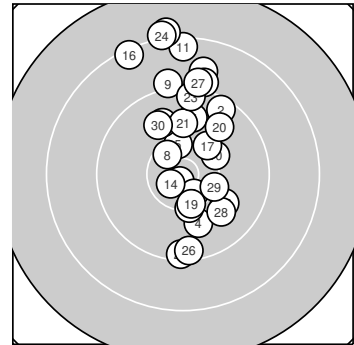

Ergebnis: **289.9** (275)
 Serien: 99.6 94.9 95.4
 Zähler: 10 15 5 0 0 0 0 0 0 0
 Innenzehner: 4
 Weitesten: 2277 (12.), 2236 (24.), 2085 (16.)
 beste Teiler: 119.9 (1.), 250.0 (14.), 352.8 (6.)
 Trefferlage: 0.92 mm rechts, 5.38 mm hoch
 Streuwert: 7.58, horizontal: 3.59, vertikal: 10.10

Serie 1:

10.8 *	9.5 ↗	8.9 ↑	9.9 ↓	10.4 ↑
10.5 *	9.8 ↑	10.5 *	9.1 ↑	10.2 ↗

beste Teiler: 119.9 (1.), 352.8 (6.), 399.1 (8.)
 Trefferlage: 1.41 mm rechts, 4.89 mm hoch
 Streuwert: 5.85, horizontal: 2.96, vertikal: 7.72

Serie 2:

8.4 ↑	8.1 ↑	9.1 ↑	10.6 *	9.8 ↖
8.3 ↖	10.2 ↗	10.3 ↓	10.3 ↓	9.8 ↗

beste Teiler: 250.0 (14.), 490.8 (19.), 550.1 (18.)
 Trefferlage: 0.10 mm links, 8.51 mm hoch
 Streuwert: 7.93, horizontal: 4.20, vertikal: 10.39

Serie 3:

9.9 ↑	9.4 ↓	9.4 ↑	8.2 ↑	9.9 ↘
9.4 ↓	9.1 ↑	9.9 ↘	10.3 ↘	9.9 ↖

beste Teiler: 540.5 (29.), 808.5 (25.), 812.0 (21.)
 Trefferlage: 1.47 mm rechts, 2.74 mm hoch
 Streuwert: 8.82, horizontal: 3.66, vertikal: 11.92