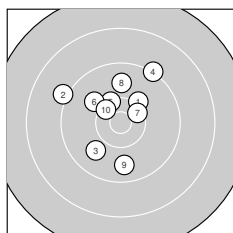

Ergebnis: **368** (384.0)  
 Serien: 95 91 90 92  
 Zähler: 15 18 7 0 0 0 0 0 0 0  
 Innenzehner: 5  
 Weitester: 2349 (40.), 2300 (22.), 2287 (39.)  
 beste Teiler: 224.4 (14.), 238.4 (21.), 374.6 (19.)  
 Trefferlage: 1.08 mm links, 2.31 mm hoch  
 Streuwert: 8.57, horizontal: 8.09, vertikal: 9.01

**Serie 1: 95 (99.0)**  
 10.2 ↗ 9.1 ↘ 9.9 ↘ 9.2 ↗ 10.3 ↘  
 10.0 ↘ 10.4\* ↗ 9.8 ↑ 9.7 ↓ 10.4\* ↘  
 beste Teiler: 448.0 (7.), 454.0 (10.), 533.6 (5.)  
 Trefferlage: 1.42 mm links, 3.10 mm hoch  
 Streuwert: 6.32, horizontal: 6.07, vertikal: 6.57

**Serie 2: 91 (96.9)**  
 9.6 ↗ 9.1 ↓ 9.6 ↘ 10.7\* ↑ 8.8 ←  
 9.4 → 9.8 ↘ 9.6 → 10.5\* ↘ 9.8 →  
 beste Teiler: 224.4 (14.), 374.6 (19.), 919.4 (20.)  
 Trefferlage: 0.65 mm rechts, 0.22 mm tief  
 Streuwert: 8.24, horizontal: 9.23, vertikal: 7.10

**Serie 4: 92 (93.6)**  
 10.0 ↑ 9.1 ↓ 10.2 ← 10.1 ↓ 9.2 ↗  
 10.1 ↓ 9.4 ↓ 9.4 ↘ 8.1 ↘ 8.0 ↘  
 beste Teiler: 605.4 (33.), 689.9 (34.), 696.3 (36.)  
 Trefferlage: 1.69 mm links, 0.50 mm hoch  
 Streuwert: 10.42, horizontal: 8.92, vertikal: 11.73