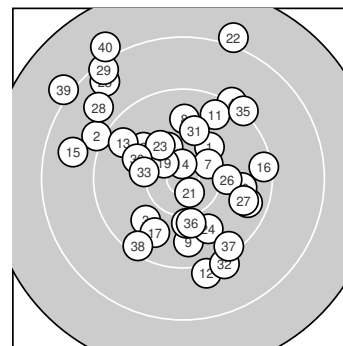

Ergebnis: **368** (384.0)  
 Serien: 95 91 90 92  
 Zähler: 15 18 7 0 0 0 0 0 0 0  
 Innenzehner: 5  
 Weitester: 2349 (40.), 2300 (22.), 2287 (39.)  
 beste Teiler: 224.4 (14.), 238.4 (21.), 374.6 (19.)  
 Trefferlage: 1.08 mm links, 2.31 mm hoch  
 Streuwert: 8.57, horizontal: 8.09, vertikal: 9.01

**Serie 1: 95 (99.0)**  
 10.2 ↗ 9.1 ↘ 9.9 ↘ 9.2 ↗ 10.3 ↘  
 10.0 ↘ 10.4\* ↗ 9.8 ↑ 9.7 ↓ 10.4\* ↘  
 beste Teiler: 448.0 (7.), 454.0 (10.), 533.6 (5.)  
 Trefferlage: 1.42 mm links, 3.10 mm hoch  
 Streuwert: 6.32, horizontal: 6.07, vertikal: 6.57

**Serie 3: 90 (94.5)**  
 10.7\* ↓ 8.1 ↑ 10.2 ↘ 9.9 ↓ 8.6 ↘  
 10.1 → 9.7 → 8.8 ↘ 8.4 ↘ 10.0 ↘  
 beste Teiler: 238.4 (21.), 617.9 (23.), 679.1 (26.)  
 Trefferlage: 1.89 mm links, 5.89 mm hoch  
 Streuwert: 9.29, horizontal: 8.80, vertikal: 9.75

**Serie 4: 92 (93.6)**  
 10.0 ↑ 9.1 ↓ 10.2 ← 10.1 ↓ 9.2 ↗  
 10.1 ↓ 9.4 ↓ 9.4 ↘ 8.1 ↘ 8.0 ↘  
 beste Teiler: 605.4 (33.), 689.9 (34.), 696.3 (36.)  
 Trefferlage: 1.69 mm links, 0.50 mm hoch  
 Streuwert: 10.42, horizontal: 8.92, vertikal: 11.73