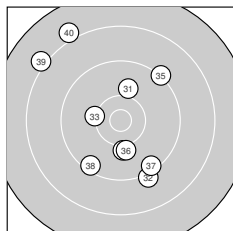

Ergebnis: **368** (384.0)  
 Serien: 95 91 90 92  
 Zähler: 15 18 7 0 0 0 0 0 0 0  
 Innenzehner: 5  
 Weitester: 2349 (40.), 2300 (22.), 2287 (39.)  
 beste Teiler: 224.4 (14.), 238.4 (21.), 374.6 (19.)  
 Trefferlage: 1.08 mm links, 2.31 mm hoch  
 Streuwert: 8.57, horizontal: 8.09, vertikal: 9.01

**Serie 1: 95 (99.0)**  
 10.2 ↗ 9.1 ↘ 9.9 ↘ 9.2 ↗ 10.3 ↘  
 10.0 ↘ 10.4\* ↗ 9.8 ↑ 9.7 ↓ 10.4\* ↘  
 beste Teiler: 448.0 (7.), 454.0 (10.), 533.6 (5.)  
 Trefferlage: 1.42 mm links, 3.10 mm hoch  
 Streuwert: 6.32, horizontal: 6.07, vertikal: 6.57

**Serie 2: 91 (96.9)**  
 9.6 ↗ 9.1 ↓ 9.6 ↘ 10.7\* ↑ 8.8 ←  
 9.4 → 9.8 ↘ 9.6 → 10.5\* ↘ 9.8 →  
 beste Teiler: 224.4 (14.), 374.6 (19.), 919.4 (20.)  
 Trefferlage: 0.65 mm rechts, 0.22 mm tief  
 Streuwert: 8.24, horizontal: 9.23, vertikal: 7.10

**Serie 4: 92 (93.6)**  
 10.0 ↑ 9.1 ↓ 10.2 ← 10.1 ↓ 9.2 ↗  
 10.1 ↓ 9.4 ↓ 9.4 ↘ 8.1 ↘ 8.0 ↘  
 beste Teiler: 605.4 (33.), 689.9 (34.), 696.3 (36.)  
 Trefferlage: 1.69 mm links, 0.50 mm hoch  
 Streuwert: 10.42, horizontal: 8.92, vertikal: 11.73