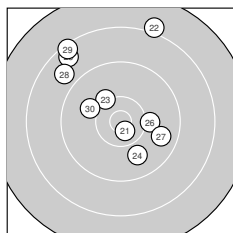

Ergebnis: **368** (384.0)  
 Serien: 95 91 90 92  
 Zähler: 15 18 7 0 0 0 0 0 0 0  
 Innenzehner: 5  
 Weitester: 2349 (40.), 2300 (22.), 2287 (39.)  
 beste Teiler: 224.4 (14.), 238.4 (21.), 374.6 (19.)  
 Trefferlage: 1.08 mm links, 2.31 mm hoch  
 Streuwert: 8.57, horizontal: 8.09, vertikal: 9.01

**Serie 1: 95 (99.0)**  
 10.2 ↗ 9.1 ↘ 9.9 ↘ 9.2 ↗ 10.3 ↘  
 10.0 ↘ 10.4\* ↗ 9.8 ↑ 9.7 ↓ 10.4\* ↘  
 beste Teiler: 448.0 (7.), 454.0 (10.), 533.6 (5.)  
 Trefferlage: 1.42 mm links, 3.10 mm hoch  
 Streuwert: 6.32, horizontal: 6.07, vertikal: 6.57

**Serie 2: 91 (96.9)**  
 9.6 ↗ 9.1 ↓ 9.6 ↘ 10.7\* ↑ 8.8 ←  
 9.4 → 9.8 ↘ 9.6 → 10.5\* ↘ 9.8 →  
 beste Teiler: 224.4 (14.), 374.6 (19.), 919.4 (20.)  
 Trefferlage: 0.65 mm rechts, 0.22 mm tief  
 Streuwert: 8.24, horizontal: 9.23, vertikal: 7.10

**Serie 4: 92 (93.6)**  
 10.0 ↑ 9.1 ↓ 10.2 ← 10.1 ↓ 9.2 ↗  
 10.1 ↓ 9.4 ↓ 9.4 ↘ 8.1 ↘ 8.0 ↘  
 beste Teiler: 605.4 (33.), 689.9 (34.), 696.3 (36.)  
 Trefferlage: 1.69 mm links, 0.50 mm hoch  
 Streuwert: 10.42, horizontal: 8.92, vertikal: 11.73