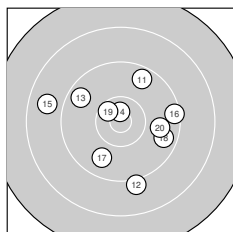

Ergebnis: **368** (384.0)  
 Serien: 95 91 90 92  
 Zähler: 15 18 7 0 0 0 0 0 0 0  
 Innenzehner: 5  
 Weitester: 2349 (40.), 2300 (22.), 2287 (39.)  
 beste Teiler: 224.4 (14.), 238.4 (21.), 374.6 (19.)  
 Trefferlage: 1.08 mm links, 2.31 mm hoch  
 Streuwert: 8.57, horizontal: 8.09, vertikal: 9.01

**Serie 1: 95 (99.0)**  
 10.2 ↗ 9.1 ↘ 9.9 ↘ 9.2 ↗ 10.3 ↘  
 10.0 ↘ 10.4\* ↗ 9.8 ↑ 9.7 ↓ 10.4\* ↘  
 beste Teiler: 448.0 (7.), 454.0 (10.), 533.6 (5.)  
 Trefferlage: 1.42 mm links, 3.10 mm hoch  
 Streuwert: 6.32, horizontal: 6.07, vertikal: 6.57

**Serie 2: 91 (96.9)**  
 9.6 ↗ 9.1 ↓ 9.6 ↘ 10.7\* ↑ 8.8 ←  
 9.4 → 9.8 ↘ 9.6 → 10.5\* ↘ 9.8 →  
 beste Teiler: 224.4 (14.), 374.6 (19.), 919.4 (20.)  
 Trefferlage: 0.65 mm rechts, 0.22 mm tief  
 Streuwert: 8.24, horizontal: 9.23, vertikal: 7.10

**Serie 4: 92 (93.6)**  
 10.0 ↑ 9.1 ↓ 10.2 ← 10.1 ↓ 9.2 ↗  
 10.1 ↓ 9.4 ↓ 9.4 ↘ 8.1 ↘ 8.0 ↘  
 beste Teiler: 605.4 (33.), 689.9 (34.), 696.3 (36.)  
 Trefferlage: 1.69 mm links, 0.50 mm hoch  
 Streuwert: 10.42, horizontal: 8.92, vertikal: 11.73