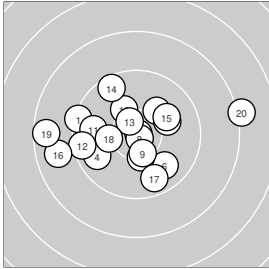

KK 3x20

StandNr: 49

WINKLER, Romy #999904054

Jugend m/w

stehend Wertung

StartNr: 11

13.04.2024 11:27

Bayerischer Sportschützenbund e.V.

Ergebnis: **561** 187 Serien: 97 90
 191 97 94
 183 90 93
 Zähler: 27 27 6 0 0 0 Innenzehner: 13

kniend Wertung

liegend Wertung

stehend Wertung

Serie 1: 9.4 ← 10.9* → 10.2 ↗ 9.8 ↙ 10.1 → 9.9 ↘ 10.4* ↓ 10.8* ↘ 10.4* ↓ 10.2 ↘
 Serie 2: 9.8 ← 9.5 ← 10.6* ↘ 9.6 ↘ 10.1 → 8.9 ← 9.7 ↓ 10.2 ← 8.6 ← 8.2 →

Serie 1: 10.8* ↘ 9.9 → 10.2 ↙ 9.7 ↑ 9.2 ↑ 10.2 ↓ 10.2 ↑ 10.7* ↗ 10.4* → 10.6* →
 Serie 2: 9.9 ↙ 9.7 ↙ 9.3 → 10.1 ↘ 9.6 ↑ 10.1 ↘ 9.8 → 9.7 → 10.7* ← 10.1 →

Serie 1: 9.8 ↓ 9.9 ↓ 9.8 ↘ 8.8 ↙ 10.3* → 10.7* ↗ 9.3 ← 9.7 ↑ 8.9 → 9.0 →
 Serie 2: 9.9 ← 8.7 ↓ 9.9 → 10.1 ↑ 10.1 → 10.1 → 9.1 → 9.5 ↑ 9.8 ↑ 10.3* →