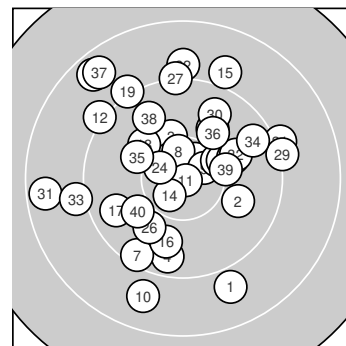

Ergebnis: **372** (389.0)  
 Serien: 93 93 94 92  
 Zähler: 17 18 5 0 0 0 0 0 0 0  
 Innenzehner: 7  
 Weitestе: 1911 (31.), 1895 (20.), 1867 (37.)  
 beste Teiler: 46.6 (11.), 295.9 (14.), 319.5 (6.)  
 Trefferlage: 0.87 mm links, 2.21 mm hoch  
 Streuwert: 7.72, horizontal: 7.54, vertikal: 7.90

**Serie 1: 93 (98.9)**

8.9 ↘	9.9 ↘	10.2 ↑	9.6 ↓	10.5* ↘
10.6* ↗	9.4 ↙	10.5* ↑	10.5* ↗	8.8 ↓

beste Teiler: 319.5 (6.), 321.2 (5.), 326.4 (9.)  
 Trefferlage: 0.08 mm rechts, 3.90 mm tief  
 Streuwert: 6.80, horizontal: 4.64, vertikal: 8.42

**Serie 2: 93 (97.4)**

10.9* ↘	9.2 ↘	10.3 ↗	10.6* ↙	9.0 ↑
9.8 ↓	9.7 ↙	10.1 ↘	9.2 ↘	8.6 ↘

beste Teiler: 46.6 (11.), 295.9 (14.), 531.8 (13.)  
 Trefferlage: 3.94 mm links, 4.10 mm hoch  
 Streuwert: 7.33, horizontal: 6.40, vertikal: 8.15

**Serie 4: 92 (95.8)**

8.6 ←	9.9 ↗	9.1 ←	9.6 ↗	10.1 ↘
10.0 ↗	8.6 ↘	9.7 ↘	10.2 ↗	10.0 ↙

beste Teiler: 605.2 (39.), 700.5 (35.), 753.5 (36.)  
 Trefferlage: 3.56 mm links, 3.26 mm hoch  
 Streuwert: 8.12, horizontal: 9.93, vertikal: 5.77