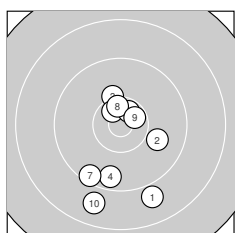

Ergebnis: **372** (389.0)  
 Serien: 93 93 94 92  
 Zähler: 17 18 5 0 0 0 0 0 0 0  
 Innenzehner: 7  
 Weitestе: 1911 (31.), 1895 (20.), 1867 (37.)  
 beste Teiler: 46.6 (11.), 295.9 (14.), 319.5 (6.)  
 Trefferlage: 0.87 mm links, 2.21 mm hoch  
 Streuwert: 7.72, horizontal: 7.54, vertikal: 7.90

**Serie 1: 93 (98.9)**

8.9 ↘	9.9 ↘	10.2 ↑	9.6 ↓	10.5* ↘
10.6* ↗	9.4 ↙	10.5* ↑	10.5* ↗	8.8 ↓

beste Teiler: 319.5 (6.), 321.2 (5.), 326.4 (9.)  
 Trefferlage: 0.08 mm rechts, 3.90 mm tief  
 Streuwert: 6.80, horizontal: 4.64, vertikal: 8.42

**Serie 2: 93 (97.4)**

10.9* ↘	9.2 ↘	10.3 ↗	10.6* ↙	9.0 ↑
9.8 ↓	9.7 ↙	10.1 ↘	9.2 ↘	8.6 ↘

beste Teiler: 46.6 (11.), 295.9 (14.), 531.8 (13.)  
 Trefferlage: 3.94 mm links, 4.10 mm hoch  
 Streuwert: 7.33, horizontal: 6.40, vertikal: 8.15

**Serie 4: 92 (95.8)**

8.6 ←	9.9 ↗	9.1 ←	9.6 ↗	10.1 ↘
10.0 ↗	8.6 ↘	9.7 ↘	10.2 ↗	10.0 ↙

beste Teiler: 605.2 (39.), 700.5 (35.), 753.5 (36.)  
 Trefferlage: 3.56 mm links, 3.26 mm hoch  
 Streuwert: 8.12, horizontal: 9.93, vertikal: 5.77