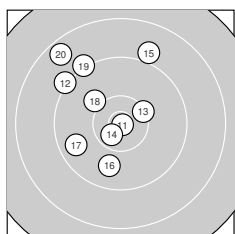

Ergebnis: **372** (389.0)  
 Serien: 93 93 94 92  
 Zähler: 17 18 5 0 0 0 0 0 0 0  
 Innenzehner: 7  
 Weitestе: 1911 (31.), 1895 (20.), 1867 (37.)  
 beste Teiler: 46.6 (11.), 295.9 (14.), 319.5 (6.)  
 Trefferlage: 0.87 mm links, 2.21 mm hoch  
 Streuwert: 7.72, horizontal: 7.54, vertikal: 7.90

**Serie 1: 93 (98.9)**

8.9 ↘	9.9 ↘	10.2 ↑	9.6 ↓	10.5* ↘
10.6* ↗	9.4 ↙	10.5* ↑	10.5* ↗	8.8 ↓

beste Teiler: 319.5 (6.), 321.2 (5.), 326.4 (9.)  
 Trefferlage: 0.08 mm rechts, 3.90 mm tief  
 Streuwert: 6.80, horizontal: 4.64, vertikal: 8.42

**Serie 2: 93 (97.4)**

10.9* ↘	9.2 ↘	10.3 ↗	10.6* ↙	9.0 ↑
9.8 ↓	9.7 ↙	10.1 ↘	9.2 ↘	8.6 ↘

beste Teiler: 46.6 (11.), 295.9 (14.), 531.8 (13.)  
 Trefferlage: 3.94 mm links, 4.10 mm hoch  
 Streuwert: 7.33, horizontal: 6.40, vertikal: 8.15

**Serie 4: 92 (95.8)**

8.6 ←	9.9 ↗	9.1 ←	9.6 ↗	10.1 ↘
10.0 ↗	8.6 ↘	9.7 ↘	10.2 ↗	10.0 ↙

beste Teiler: 605.2 (39.), 700.5 (35.), 753.5 (36.)  
 Trefferlage: 3.56 mm links, 3.26 mm hoch  
 Streuwert: 8.12, horizontal: 9.93, vertikal: 5.77