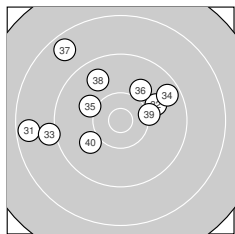

**Serie 1: 93 (98.9)**

8.9 ↘	9.9 ↘	10.2 ↑	9.6 ↓	10.5* ↘
10.6* ↗	9.4 ↙	10.5* ↑	10.5* ↗	8.8 ↓

beste Teiler: 319.5 (6.), 321.2 (5.), 326.4 (9.)  
 Trefferlage: 0.08 mm rechts, 3.90 mm tief  
 Streuwert: 6.80, horizontal: 4.64, vertikal: 8.42

**Serie 2: 93 (97.4)**

10.9* ↘	9.2 ↘	10.3 ↗	10.6* ↙	9.0 ↑
9.8 ↓	9.7 ↙	10.1 ↘	9.2 ↘	8.6 ↘

beste Teiler: 46.6 (11.), 295.9 (14.), 531.8 (13.)  
 Trefferlage: 3.94 mm links, 4.10 mm hoch  
 Streuwert: 7.33, horizontal: 6.40, vertikal: 8.15

**Serie 3: 94 (96.9)**

9.2 ↗	9.0 ↑	10.2 ↗	10.5* ↘	10.0 ↗
9.9 ↙	9.2 ↑	10.0 ↗	9.2 ↗	9.7 ↗

beste Teiler: 351.1 (24.), 602.8 (23.), 747.0 (25.)  
 Trefferlage: 3.92 mm rechts, 5.38 mm hoch  
 Streuwert: 6.39, horizontal: 6.34, vertikal: 6.45

**Serie 4: 92 (95.8)**

8.6 ←	9.9 ↗	9.1 ←	9.6 ↗	10.1 ↘
10.0 ↗	8.6 ↘	9.7 ↘	10.2 ↗	10.0 ↙

beste Teiler: 605.2 (39.), 700.5 (35.), 753.5 (36.)  
 Trefferlage: 3.56 mm links, 3.26 mm hoch  
 Streuwert: 8.12, horizontal: 9.93, vertikal: 5.77