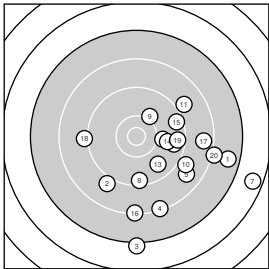

LP5 Mehrkampf (S) – Wertung Jugend männl.

StartNr: 10

StandNr: 17

10. Februar 2024 10:46

MÖLLENBECK, Maximilian #999903646

PSSG zu Dresden e.V.

Ergebnis: **344** 169 Serien: 39 44 44 42
 175 47 44 44 40
 Zähler: 6 19 9 5 1 0 Innenzehner: 2

Präzision Wertung

Duell Wertung

Serie 1:	7.6 → [9.90]	9.0 ↘ [40.53]	7.1 ↓ [70.20]	8.3 ↘ [94.48]	8.8 ↘ [119.63]
Serie 2:	10.0 → [9.88]	6.6 → [36.76]	9.4 ↓ [67.58]	10.1 ↗ [91.43]	9.0 ↘ [119.02]
Serie 3:	8.9 ↗ [10.89]	9.6 → [38.80]	9.7 ↘ [66.95]	9.8 → [99.28]	9.5 → [129.44]
Serie 4:	8.3 ↓ [8.66]	8.6 → [35.39]	9.1 ← [63.81]	9.5 → [91.44]	8.2 → [115.21]

Serie 1:	9.1 ← [2.59]	10.4 * [2.82]	9.4 ↘ [2.70]	10.3 ↗ [2.39]	9.6 ↘ [2.58]
Serie 2:	9.9 ← [2.69]	10.4 * [2.69]	7.7 → [2.98]	9.0 ↘ [2.78]	9.5 ↘ [2.81]
Serie 3:	10.0 ↘ [2.94]	9.5 ↓ [2.92]	9.9 ↘ [3.02]	8.9 ↘ [2.67]	8.0 ↓ [2.70]
Serie 4:	7.7 ↑ [2.54]	9.9 ↘ [2.97]	7.7 ↘ [2.93]	8.3 ↓ [3.02]	9.4 ↓ [2.50]