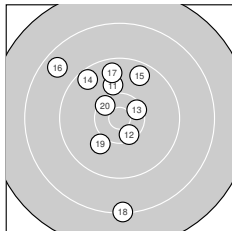

Ergebnis: **555** (583.7)  
 Serien: 96 93 93 93 91 89  
 Zähler: 25 25 10 0 0 0 0 0 0 0  
 Innenzehner: 13  
 Weitester: 2150 (18.), 2034 (3.), 2020 (21.)  
 beste Teiler: 122.0 (4.), 154.3 (26.), 177.3 (7.)  
 Trefferlage: 0.71 mm rechts, 1.24 mm tief  
 Streuwert: 7.91, horizontal: 7.68, vertikal: 8.14

**Serie 1: 96 (100.3)**

9.6 ↗	10.5* ↘	8.4 ↑	10.8* ↓	10.4 ↘
9.2 ↗	10.7* ←	10.0 ↘	10.5* ↗	10.2 ↘

beste Teiler: 122.0 (4.), 177.3 (7.), 365.6 (2.)  
 Trefferlage: 0.08 mm rechts, 3.74 mm hoch  
 Streuwert: 6.44, horizontal: 4.91, vertikal: 7.67

**Serie 2: 93 (96.8)**

10.0 ↑	10.4* ↘	10.4* ↗	9.5 ↘	9.6 ↗
8.6 ↘	9.6 ↑	8.3 ↓	10.0 ↘	10.4* ↘

beste Teiler: 432.7 (12.), 436.9 (13.), 442.0 (20.)  
 Trefferlage: 2.11 mm links, 2.20 mm hoch  
 Streuwert: 8.30, horizontal: 5.67, vertikal: 10.28

**Serie 6: 89 (95.4)**

8.7 ←	10.7* ←	9.4 ↓	8.9 ←	9.3 ↓
9.7 ↗	10.4* ↗	9.6 ↓	9.9 ↗	8.8 ↓

beste Teiler: 198.0 (52.), 465.9 (57.), 856.0 (59.)  
 Trefferlage: 0.88 mm links, 4.84 mm tief  
 Streuwert: 8.58, horizontal: 9.55, vertikal: 7.50