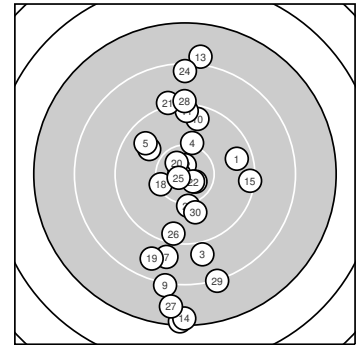

Ergebnis: 282.9 (268)
Serien: 93.2 95.8 93.9
Zähler: 11 9 7 3 0 0 0 0 0 0
Innenzehner: 7
Weiteste: 2898 (8.), 2839 (14.), 2617 (27.)
beste Teiler: 36.0 (6.), 113.0 (17.), 143.7 (25.)
Trefferlage: 0.02 mm links, 2.94 mm tief
Streuwert: 10.45, horizontal: 4.49, vertikal: 14.08

Serie 1:
 9.6 → 9.9 ↘ 8.9 ↓ 10.2 ↑ 9.7 ↖
 10.9 * 8.9 ↓ 7.3 ↓ 8.2 ↓ 9.6 ↑
beste Teiler: 36.0 (6.), 629.0 (4.), 858.6 (2.)
Trefferlage: 0.58 mm links, 5.22 mm tief
Streuwert: 10.66, horizontal: 5.37, vertikal: 14.08

Serie 2:
 9.4 ↑ 10.7 * 8.0 ↑ 7.4 ↓ 9.3 →
 10.6 * 10.8 * 10.3 ← 8.7 ↓ 10.6 *
beste Teiler: 113.0 (17.), 178.0 (12.), 253.8 (16.)
Trefferlage: 0.40 mm rechts, 1.02 mm tief
Streuwert: 10.60, horizontal: 5.23, vertikal: 14.05

Serie 3:
 9.2 ↑ 10.7 * 10.2 ↓ 8.4 ↑ 10.8 *
 9.5 ↓ 7.7 ↓ 9.2 ↑ 8.2 ↓ 10.0 ↓
beste Teiler: 143.7 (25.), 214.5 (22.), 626.0 (23.)
Trefferlage: 0.08 mm rechts, 2.59 mm tief
Streuwert: 10.99, horizontal: 2.84, vertikal: 15.27