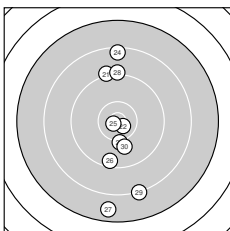

Ergebnis: 282.9 (268)
Serien: 93.2 95.8 93.9
Zähler: 11 9 7 3 0 0 0 0 0 0
Innenzehner: 7
Weiteste: 2898 (8.), 2839 (14.), 2617 (27.)
beste Teiler: 36.0 (6.), 113.0 (17.), 143.7 (25.)
Trefferlage: 0.02 mm links, 2.94 mm tief
Streuwert: 10.45, horizontal: 4.49, vertikal: 14.08

Serie 1:
 9.6 → 9.9 ↘ 8.9 ↓ 10.2 ↑ 9.7 ↖
 10.9 * 8.9 ↓ 7.3 ↓ 8.2 ↓ 9.6 ↑
beste Teiler: 36.0 (6.), 629.0 (4.), 858.6 (2.)
Trefferlage: 0.58 mm links, 5.22 mm tief
Streuwert: 10.66, horizontal: 5.37, vertikal: 14.08

Serie 2:
 9.4 ↑ 10.7 * 8.0 ↑ 7.4 ↓ 9.3 →
 10.6 * 10.8 * 10.3 ← 8.7 ↓ 10.6 *
beste Teiler: 113.0 (17.), 178.0 (12.), 253.8 (16.)
Trefferlage: 0.40 mm rechts, 1.02 mm tief
Streuwert: 10.60, horizontal: 5.23, vertikal: 14.05

Serie 3:
 9.2 ↑ 10.7 * 10.2 ↓ 8.4 ↑ 10.8 *
 9.5 ↓ 7.7 ↓ 9.2 ↑ 8.2 ↓ 10.0 ↓
beste Teiler: 143.7 (25.), 214.5 (22.), 626.0 (23.)
Trefferlage: 0.08 mm rechts, 2.59 mm tief
Streuwert: 10.99, horizontal: 2.84, vertikal: 15.27