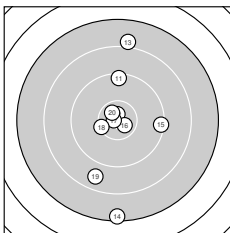

Ergebnis: 282.9 (268)
Serien: 93.2 95.8 93.9
Zähler: 11 9 7 3 0 0 0 0 0 0
Innenzehner: 7
Weiteste: 2898 (8.), 2839 (14.), 2617 (27.)
beste Teiler: 36.0 (6.), 113.0 (17.), 143.7 (25.)
Trefferlage: 0.02 mm links, 2.94 mm tief
Streuwert: 10.45, horizontal: 4.49, vertikal: 14.08

Serie 1:
 9.6 → 9.9 ↘ 8.9 ↓ 10.2 ↑ 9.7 ↖
 10.9 * 8.9 ↓ 7.3 ↓ 8.2 ↓ 9.6 ↑
beste Teiler: 36.0 (6.), 629.0 (4.), 858.6 (2.)
Trefferlage: 0.58 mm links, 5.22 mm tief
Streuwert: 10.66, horizontal: 5.37, vertikal: 14.08

Serie 2:
 9.4 ↑ 10.7 * 8.0 ↑ 7.4 ↓ 9.3 →
 10.6 * 10.8 * 10.3 ← 8.7 ↓ 10.6 *
beste Teiler: 113.0 (17.), 178.0 (12.), 253.8 (16.)
Trefferlage: 0.40 mm rechts, 1.02 mm tief
Streuwert: 10.60, horizontal: 5.23, vertikal: 14.05

Serie 3:
 9.2 ↑ 10.7 * 10.2 ↓ 8.4 ↑ 10.8 *
 9.5 ↓ 7.7 ↓ 9.2 ↑ 8.2 ↓ 10.0 ↓
beste Teiler: 143.7 (25.), 214.5 (22.), 626.0 (23.)
Trefferlage: 0.08 mm rechts, 2.59 mm tief
Streuwert: 10.99, horizontal: 2.84, vertikal: 15.27