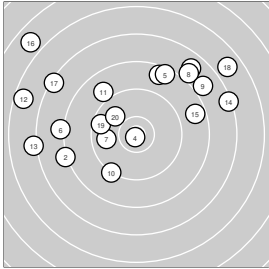

# Jugend m/w

stehend Wertung

Bayerischer Sportschützenbund e.V.

StartNr: 5

13.04.2024 11:22

Ergebnis: **520**      156    Serien:    83    73  
                          189                            94    95  
                          175                            89    86  
 Zähler:    18 20 12 6 2 2    Innenzehner: 12

kniend Wertung

liegend Wertung

stehend Wertung

Serie 1:    7.8 ↗    8.2 ↖    8.6 ↗    10.8\* ↘    8.5 ↗    8.2 ↖    9.8 ↖    8.0 ↗    8.0 ↗    9.3 ↘  
 Serie 2:    9.0 ↘    6.6 ↖    7.2 ↖    7.4 →    8.7 →    5.8 ↘    7.4 ↘    6.8 ↗    9.6 ↖    9.9 ↘

Serie 1:    8.9 ↖    9.5 ↗    9.7 ↑    9.9 ↘    10.6\* ↖    10.3 ↘    9.6 ↘    10.3 ↗    10.5\* ↘    10.8\* ↖  
 Serie 2:    9.7 ↖    9.9 ↖    10.3\* ↘    10.1 ↘    10.3\* ↘    9.8 ↖    8.9 ↗    10.5\* ↖    10.2 ↗    10.3\* →

Serie 1:    10.7\* ↗    9.0 →    9.3 ↗    10.3\* ↘    10.1 →    7.6 ↘    9.5 ↘    5.6 →    10.4\* ↗    10.0 ↑  
 Serie 2:    10.4\* ↘    9.0 ↖    9.5 →    9.6 →    9.5 ↓    8.2 ↘    7.6 ↗    8.5 ↑    9.5 ↑    8.8 ↘