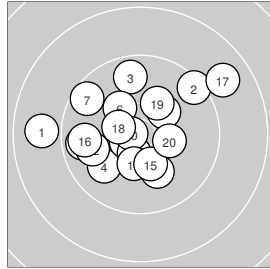

# Jugend m/w

stehend Wertung

Bayerischer Sportschützenbund e.V.

StartNr: 5

13.04.2024 11:22

Ergebnis: **520**      156    Serien:    83    73  
                          189                            94    95  
                          175                            89    86  
 Zähler:    18 20 12 6 2 2    Innenzehner: 12

kniend Wertung

liegend Wertung

stehend Wertung

Serie 1:    7.8 ↗    8.2 ↖    8.6 ↗    10.8\* ↘    8.5 ↗    8.2 ↖    9.8 ↖    8.0 ↗    8.0 ↗    9.3 ↘  
 Serie 2:    9.0 ↘    6.6 ↖    7.2 ↖    7.4 →    8.7 →    5.8 ↘    7.4 ↘    6.8 ↗    9.6 ↖    9.9 ↘

Serie 1:    8.9 ↖    9.5 ↗    9.7 ↑    9.9 ↘    10.6\* ↖    10.3 ↘    9.6 ↘    10.3 ↗    10.5\* ↘    10.8\* ↖  
 Serie 2:    9.7 ↖    9.9 ↖    10.3\* ↘    10.1 ↘    10.3\* ↘    9.8 ↖    8.9 ↗    10.5\* ↖    10.2 ↗    10.3\* →

Serie 1:    10.7\* ↗    9.0 →    9.3 ↗    10.3\* ↘    10.1 →    7.6 ↘    9.5 ↘    5.6 →    10.4\* ↗    10.0 ↑  
 Serie 2:    10.4\* ↘    9.0 ↖    9.5 →    9.6 →    9.5 ↓    8.2 ↘    7.6 ↗    8.5 ↑    9.5 ↑    8.8 ↘