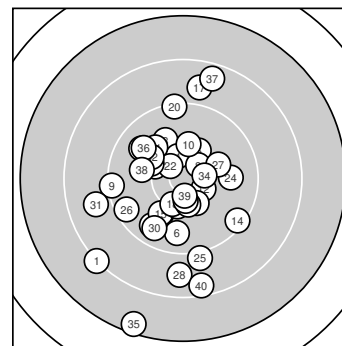

Ergebnis: **374** (389.8)  
 Serien: 95 95 94 90  
 Zähler: 22 11 6 1 0 0 0 0 0 0  
 Innenzehner: 7  
 Weitester: 2808 (35.), 2182 (1.), 1983 (40.)  
 beste Teiler: 316.5 (39.), 323.1 (22.), 369.8 (8.)  
 Trefferlage: 2.02 mm links, 1.88 mm tief  
 Streuwert: 7.81, horizontal: 6.05, vertikal: 9.23

**Serie 1: 95 (98.2)**  
 8.2 ↙ 10.0 ↙ 10.0 ↘ 10.4\* ↑ 10.2 ↗  
 9.7 ↓ 9.7 ↘ 10.5\* ↗ 9.3 ← 10.2 ↑  
 beste Teiler: 369.8 (8.), 419.6 (4.), 587.9 (5.)  
 Trefferlage: 3.69 mm links, 1.63 mm tief  
 Streuwert: 7.12, horizontal: 6.31, vertikal: 7.85

**Serie 2: 95 (98.6)**  
 10.0 ↘ 10.4\* ↘ 9.8 ↘ 9.4 ↘ 10.0 ↙  
 10.3 ↓ 8.8 ↑ 10.3 ↓ 10.3 ↖ 9.3 ↑  
 beste Teiler: 419.9 (12.), 504.3 (18.), 519.7 (16.)  
 Trefferlage: 0.95 mm links, 1.74 mm hoch  
 Streuwert: 7.01, horizontal: 5.24, vertikal: 8.41

**Serie 4: 90 (94.8)**  
 8.9 ← 10.1 ↘ 10.4\* ↓ 10.5\* → 7.4 ↓  
 9.8 ↖ 8.6 ↑ 10.0 ← 10.6\* ↓ 8.5 ↓  
 beste Teiler: 316.5 (39.), 397.8 (34.), 411.9 (33.)  
 Trefferlage: 3.19 mm links, 2.82 mm tief  
 Streuwert: 10.20, horizontal: 6.91, vertikal: 12.66