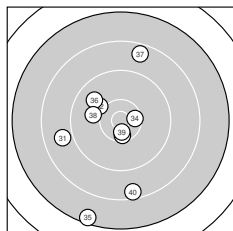

Ergebnis: **374** (389.8)  
 Serien: 95 95 94 90  
 Zähler: 22 11 6 1 0 0 0 0 0 0  
 Innenzehner: 7  
 Weitester: 2808 (35.), 2182 (1.), 1983 (40.)  
 beste Teiler: 316.5 (39.), 323.1 (22.), 369.8 (8.)  
 Trefferlage: 2.02 mm links, 1.88 mm tief  
 Streuwert: 7.81, horizontal: 6.05, vertikal: 9.23

**Serie 1: 95 (98.2)**  
 8.2 ↙ 10.0 ↙ 10.0 ↘ 10.4\* ↑ 10.2 ↗  
 9.7 ↓ 9.7 ↘ 10.5\* ↗ 9.3 ← 10.2 ↑  
 beste Teiler: 369.8 (8.), 419.6 (4.), 587.9 (5.)  
 Trefferlage: 3.69 mm links, 1.63 mm tief  
 Streuwert: 7.12, horizontal: 6.31, vertikal: 7.85

**Serie 2: 95 (98.6)**  
 10.0 ↘ 10.4\* ↘ 9.8 ↘ 9.4 ↘ 10.0 ↙  
 10.3 ↓ 8.8 ↑ 10.3 ↓ 10.3 ↖ 9.3 ↑  
 beste Teiler: 419.9 (12.), 504.3 (18.), 519.7 (16.)  
 Trefferlage: 0.95 mm links, 1.74 mm hoch  
 Streuwert: 7.01, horizontal: 5.24, vertikal: 8.41

**Serie 4: 90 (94.8)**  
 8.9 ← 10.1 ↘ 10.4\* ↓ 10.5\* → 7.4 ↓  
 9.8 ↖ 8.6 ↑ 10.0 ← 10.6\* ↓ 8.5 ↓  
 beste Teiler: 316.5 (39.), 397.8 (34.), 411.9 (33.)  
 Trefferlage: 3.19 mm links, 2.82 mm tief  
 Streuwert: 10.20, horizontal: 6.91, vertikal: 12.66