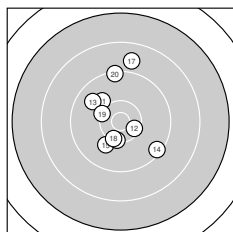

Ergebnis: **374** (389.8)  
 Serien: 95 95 94 90  
 Zähler: 22 11 6 1 0 0 0 0 0 0  
 Innenzehner: 7  
 Weitester: 2808 (35.), 2182 (1.), 1983 (40.)  
 beste Teiler: 316.5 (39.), 323.1 (22.), 369.8 (8.)  
 Trefferlage: 2.02 mm links, 1.88 mm tief  
 Streuwert: 7.81, horizontal: 6.05, vertikal: 9.23

**Serie 1: 95 (98.2)**  
 8.2 ↙ 10.0 ↙ 10.0 ↘ 10.4\* ↑ 10.2 ↗  
 9.7 ↓ 9.7 ↘ 10.5\* ↗ 9.3 ← 10.2 ↑  
 beste Teiler: 369.8 (8.), 419.6 (4.), 587.9 (5.)  
 Trefferlage: 3.69 mm links, 1.63 mm tief  
 Streuwert: 7.12, horizontal: 6.31, vertikal: 7.85

**Serie 2: 95 (98.6)**  
 10.0 ↘ 10.4\* ↘ 9.8 ↘ 9.4 ↘ 10.0 ↙  
 10.3 ↓ 8.8 ↑ 10.3 ↓ 10.3 ↖ 9.3 ↑  
 beste Teiler: 419.9 (12.), 504.3 (18.), 519.7 (16.)  
 Trefferlage: 0.95 mm links, 1.74 mm hoch  
 Streuwert: 7.01, horizontal: 5.24, vertikal: 8.41

**Serie 4: 90 (94.8)**  
 8.9 ← 10.1 ↘ 10.4\* ↓ 10.5\* → 7.4 ↓  
 9.8 ↖ 8.6 ↑ 10.0 ← 10.6\* ↓ 8.5 ↓  
 beste Teiler: 316.5 (39.), 397.8 (34.), 411.9 (33.)  
 Trefferlage: 3.19 mm links, 2.82 mm tief  
 Streuwert: 10.20, horizontal: 6.91, vertikal: 12.66