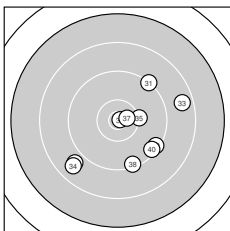

Serie 1: 89 (92.4)

8.9 ↘	9.2 ↙	9.4 ↗	9.7 ↓	8.6 ↘
10.0 ↓	9.6 ↗	9.0 ↑	8.0 ↗	10.0 ↓

beste Teiler: 771.5 (6.), 781.7 (10.), 967.6 (4.)
 Trefferlage: 5.10 mm rechts, 1.07 mm hoch
 Streuwert: 10.09, horizontal: 8.92, vertikal: 11.14

Serie 2: 85 (90.8)

9.5 ↗	8.8 ↙	9.3 ↓	9.6 ↓	7.6 ↑
10.7* ↑	8.3 ↙	8.6 ↗	8.9 →	9.5 ↗

beste Teiler: 194.8 (16.), 1048.0 (14.), 1146.5 (20.)
 Trefferlage: 1.30 mm rechts, 0.80 mm hoch
 Streuwert: 12.07, horizontal: 10.42, vertikal: 13.53

Serie 3: 88 (91.5)

7.7 ↗	8.8 →	10.8* ↓	10.4* ↖	9.0 ↘
9.0 ↘	9.1 ↘	8.3 →	10.0 →	8.4 ↓

beste Teiler: 102.7 (23.), 466.7 (24.), 721.0 (29.)
 Trefferlage: 10.12 mm rechts, 3.55 mm tief
 Streuwert: 9.12, horizontal: 9.30, vertikal: 8.94

Serie 4: 90 (95.2)

9.2 ↗	8.9 ↙	8.6 →	8.7 ↙	10.2 →
10.9* →	10.6* →	9.3 ↓	9.4 ↘	9.4 ↘

beste Teiler: 71.4 (36.), 269.2 (37.), 605.5 (35.)
 Trefferlage: 3.61 mm rechts, 3.45 mm tief
 Streuwert: 8.85, horizontal: 9.61, vertikal: 8.01