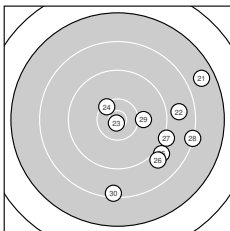

Ergebnis: **352** (369.9)
 Serien: 89 85 88 90
 Zähler: 9 16 13 2 0 0 0 0 0 0
 Innenzehner: 5
 Weitester: 2712 (15.), 2607 (21.), 2326 (9.)
 beste Teiler: 71.4 (36.), 102.7 (23.), 194.8 (16.)
 Trefferlage: 5.03 mm rechts, 1.28 mm tief
 Streuwert: 10.12, horizontal: 9.77, vertikal: 10.45

Serie 1: 89 (92.4)

8.9 ↘	9.2 ↙	9.4 ↗	9.7 ↓	8.6 ↘
10.0 ↓	9.6 ↗	9.0 ↑	8.0 ↗	10.0 ↓

beste Teiler: 771.5 (6.), 781.7 (10.), 967.6 (4.)
 Trefferlage: 5.10 mm rechts, 1.07 mm hoch
 Streuwert: 10.09, horizontal: 8.92, vertikal: 11.14

Serie 2: 85 (90.8)

9.5 ↗	8.8 ↙	9.3 ↓	9.6 ↓	7.6 ↑
10.7* ↑	8.3 ↙	8.6 ↗	8.9 →	9.5 ↗

beste Teiler: 194.8 (16.), 1048.0 (14.), 1146.5 (20.)
 Trefferlage: 1.30 mm rechts, 0.80 mm hoch
 Streuwert: 12.07, horizontal: 10.42, vertikal: 13.53

Serie 3: 88 (91.5)

7.7 ↗	8.8 →	10.8* ↓	10.4* ↖	9.0 ↘
9.0 ↘	9.1 ↘	8.3 →	10.0 →	8.4 ↓

beste Teiler: 102.7 (23.), 466.7 (24.), 721.0 (29.)
 Trefferlage: 10.12 mm rechts, 3.55 mm tief
 Streuwert: 9.12, horizontal: 9.30, vertikal: 8.94