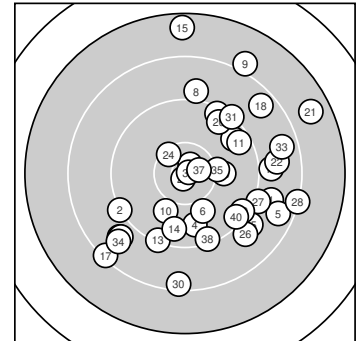

Ergebnis: **352** (369.9)
 Serien: 89 85 88 90
 Zähler: 9 16 13 2 0 0 0 0 0 0
 Innenzehner: 5
 Weitester: 2712 (15.), 2607 (21.), 2326 (9.)
 beste Teiler: 71.4 (36.), 102.7 (23.), 194.8 (16.)
 Trefferlage: 5.03 mm rechts, 1.28 mm tief
 Streuwert: 10.12, horizontal: 9.77, vertikal: 10.45

Serie 1: 89 (92.4)

8.9 ↘	9.2 ↙	9.4 ↗	9.7 ↓	8.6 ↘
10.0 ↓	9.6 ↗	9.0 ↑	8.0 ↗	10.0 ↓

beste Teiler: 771.5 (6.), 781.7 (10.), 967.6 (4.)
 Trefferlage: 5.10 mm rechts, 1.07 mm hoch
 Streuwert: 10.09, horizontal: 8.92, vertikal: 11.14

Serie 2: 85 (90.8)

9.5 ↗	8.8 ↙	9.3 ↓	9.6 ↓	7.6 ↑
10.7* ↑	8.3 ↙	8.6 ↗	8.9 →	9.5 ↗

beste Teiler: 194.8 (16.), 1048.0 (14.), 1146.5 (20.)
 Trefferlage: 1.30 mm rechts, 0.80 mm hoch
 Streuwert: 12.07, horizontal: 10.42, vertikal: 13.53

Serie 4: 90 (95.2)

9.2 ↗	8.9 ↙	8.6 →	8.7 ↙	10.2 →
10.9* →	10.6* →	9.3 ↓	9.4 ↘	9.4 ↘

beste Teiler: 71.4 (36.), 269.2 (37.), 605.5 (35.)
 Trefferlage: 3.61 mm rechts, 3.45 mm tief
 Streuwert: 8.85, horizontal: 9.61, vertikal: 8.01