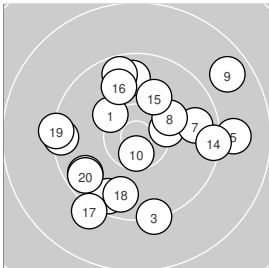

# offene Klasse

stehend Wertung

**StartNr: 3**

20.11.2024 12:44

PSV Olympia Berlin e.V.

PSV Olympia II

Ergebnis: **534**      184    Serien:    93    91  
                          194                            96    98  
                          156                            79    77  
 Zähler:    22 24 5    5 3 1    Innenzehner: 13

kniend Wertung

liegend Wertung

stehend Wertung

Serie 1: 10.3 ↘ 10.3\* → 9.3 ↓ 9.5 ← 9.0 → 9.6 ↙ 9.8 → 10.2 ↗ 8.8 ↗ 10.6\* ↓  
 Serie 2: 9.8 ↑ 9.7 ↑ 9.7 ↙ 9.4 → 10.1 ↑ 9.9 ↑ 9.2 ↙ 9.8 ↓ 9.4 ← 9.7 ↙

Serie 1: 10.4\* ↘ 8.6 → 10.6\* → 10.8\* ↘ 10.5\* ↑ 9.2 → 10.3\* ↑ 9.2 → 10.6\* ← 10.1 ↘  
 Serie 2: 10.5\* → 10.2 ← 9.8 ↗ 10.7\* → 10.5\* ↙ 10.1 ↓ 10.7\* ↘ 10.4\* ↗ 9.8 ↑ 10.2 →

Serie 1: 7.2 ↗ 10.0 ↓ 6.7 ↘ 7.2 → 7.4 ↘ 9.2 ↓ 9.5 ← 9.2 ↓ 6.6 → 9.6 →  
 Serie 2: 8.3 ↙ 5.2 ↘ 6.7 ↓ 9.7 → 10.1 ↓ 7.0 ← 8.6 → 7.9 ← 8.6 ↘ 9.7 ←