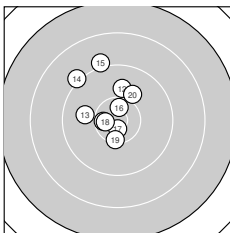

Ergebnis: **300.7** (286)
 Serien: 98.3 100.7 101.7
 Zähler: 19 9 1 1 0 0 0 0 0 0
 Innenzehner: 13
 Weitestе: 2507 (2.), 2243 (7.), 1489 (15.)
 beste Teiler: 88.8 (9.), 166.2 (10.), 176.9 (29.)
 Trefferlage: 2.97 mm links, 3.80 mm hoch
 Streuwert: 5.80, horizontal: 5.49, vertikal: 6.09

Serie 1:

10.4 *	7.8 ↗	9.9 ↗	10.3 ↘	10.5 *
9.4 ↘	8.1 ↖	10.4 *	10.8 *	10.7 *

beste Teiler: 88.8 (9.), 166.2 (10.), 375.8 (5.)
 Trefferlage: 4.23 mm links, 5.18 mm hoch
 Streuwert: 7.43, horizontal: 7.19, vertikal: 7.67

Serie 2:

10.5 *	9.9 ↑	9.9 ←	9.1 ↘	9.1 ↑
10.6 *	10.7 *	10.6 *	10.3 ↓	10.0 ↗

beste Teiler: 214.0 (17.), 309.7 (18.), 320.2 (16.)
 Trefferlage: 2.45 mm links, 3.58 mm hoch
 Streuwert: 5.22, horizontal: 4.28, vertikal: 6.02

Serie 3:

10.1 ↘	10.3 ↖	9.3 ←	10.6 *	9.7 ↑
10.5 *	10.2 ↑	10.7 *	10.7 *	9.6 ↘

beste Teiler: 176.9 (29.), 210.7 (28.), 251.0 (24.)
 Trefferlage: 2.24 mm links, 2.65 mm hoch
 Streuwert: 4.75, horizontal: 4.94, vertikal: 4.56