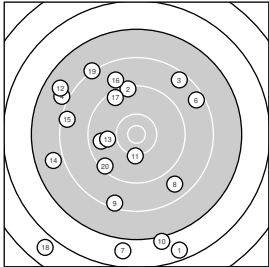

LP5 Mehrkampf (S) – Wertung Jugend männl.

StartNr: 1

StandNr: 21

10. Februar 2024 10:47

EHLERS, Louis #289

PSV Olympia Berlin e.V.

Ergebnis: **336** 157 Serien: 40 37 41 39
 179 42 47 46 44
 Zähler: 6 16 11 3 3 1 Innenzehner: 4

Präzision Wertung

Duell Wertung

Serie 1:	6.6 ↘ [11.45]	9.3 ↑ [40.49]	8.5 ↗ [88.75]	8.0 ↖ [108.13]	9.7 ← [126.43]
Serie 2:	8.5 ↗ [13.25]	6.8 ↓ [53.73]	8.7 ↘ [81.92]	8.4 ↓ [105.68]	7.1 ↓ [132.25]
Serie 3:	10.2 ↓ [10.70]	7.8 ↖ [42.56]	9.9 ← [68.33]	7.9 ← [102.35]	8.4 ← [130.15]
Serie 4:	8.9 ↑ [14.85]	9.4 ↖ [43.52]	5.8 ↗ [78.01]	8.2 ↖ [102.06]	9.4 ↗ [127.00]

Serie 1:	8.8 ↗ [2.48]	9.5 ↖ [2.95]	6.6 ↑ [2.45]	10.2 ↓ [2.54]	9.0 ↘ [2.57]
Serie 2:	9.4 ↑ [2.85]	9.8 ↗ [2.97]	10.5 * [3.00]	10.4 * [2.58]	9.1 ← [2.81]
Serie 3:	9.2 ↖ [2.68]	9.5 ↗ [2.83]	10.4 * [3.00]	8.6 ↖ [3.03]	10.4 * [2.86]
Serie 4:	9.1 ↑ [2.38]	9.5 ↖ [2.50]	8.8 ← [2.58]	9.3 ← [3.01]	9.0 ↗ [2.64]