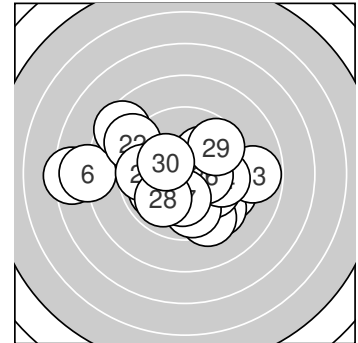

**LG P+30W 0.1****offene Klasse****StartNr: 1**

StandNr: 1

Wertung

29.09.2024 09:34

**CHOLEWA, Michael** #999903834

Klub Strzelecki Agat Zlotoryia

Agat Team

Ergebnis: **292.6** (278)  
 Serien: 96.8 96.9 98.9  
 Zähler: 14 12 2 2 0 0 0 0 0 0  
 Innenzehner: 11  
 Weitestе: 892 (4.), 768 (6.), 603 (19.)  
 beste Teiler: 62.4 (9.), 94.5 (15.), 113.5 (2.)  
 Trefferlage: 0.16 mm links, 0.30 mm tief  
 Streuwert: 2.55, horizontal: 3.24, vertikal: 1.56

**Serie 1: 96.8 (92)**

10.4* →	10.5* →	10.0 ↙	7.4 ←	10.0 ←
7.9 ←	9.7 →	9.9 →	10.7* ↘	10.3* ↓

beste Teiler: 62.4 (9.), 113.5 (2.), 149.6 (1.)  
 Trefferlage: 1.15 mm links, 0.28 mm tief  
 Streuwert: 2.97, horizontal: 4.12, vertikal: 0.76

**Serie 2: 96.9 (92)**

9.5 ↘	9.4 ↘	8.8 →	10.4* ←	10.6* →
9.9 ↙	9.4 ↘	10.4* ↗	8.5 ↖	10.0 ↘

beste Teiler: 94.5 (15.), 134.0 (14.), 146.9 (18.)  
 Trefferlage: 0.86 mm rechts, 0.59 mm tief  
 Streuwert: 2.53, horizontal: 2.98, vertikal: 1.97

**Serie 3: 98.9 (94)**

9.8 ↓	9.0 ↖	9.7 ←	9.8 →	10.2* ↗
10.3* →	10.2* ↓	9.9 ↙	9.7 ↗	10.3* ↖

beste Teiler: 155.7 (26.), 175.2 (30.), 192.9 (27.)  
 Trefferlage: 0.19 mm links, 0.02 mm tief  
 Streuwert: 2.11, horizontal: 2.39, vertikal: 1.79