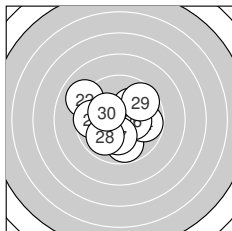

**LG P+30W 0.1****offene Klasse****StartNr: 1**

StandNr: 1

Wertung

29.09.2024 09:34

**CHOLEWA, Michael** #999903834

Klub Strzelecki Agat Zlotoryia

Agat Team

Ergebnis: **292.6** (278)  
 Serien: 96.8 96.9 98.9  
 Zähler: 14 12 2 2 0 0 0 0 0 0  
 Innenzehner: 11  
 Weitestе: 892 (4.), 768 (6.), 603 (19.)  
 beste Teiler: 62.4 (9.), 94.5 (15.), 113.5 (2.)  
 Trefferlage: 0.16 mm links, 0.30 mm tief  
 Streuwert: 2.55, horizontal: 3.24, vertikal: 1.56

**Serie 1: 96.8 (92)**

10.4* →	10.5* →	10.0 ↙	7.4 ←	10.0 ←
7.9 ←	9.7 →	9.9 →	10.7* ↘	10.3* ↓

beste Teiler: 62.4 (9.), 113.5 (2.), 149.6 (1.)  
 Trefferlage: 1.15 mm links, 0.28 mm tief  
 Streuwert: 2.97, horizontal: 4.12, vertikal: 0.76

**Serie 2: 96.9 (92)**

9.5 ↘	9.4 ↘	8.8 →	10.4* ←	10.6* →
9.9 ↙	9.4 ↘	10.4* ↗	8.5 ↖	10.0 ↘

beste Teiler: 94.5 (15.), 134.0 (14.), 146.9 (18.)  
 Trefferlage: 0.86 mm rechts, 0.59 mm tief  
 Streuwert: 2.53, horizontal: 2.98, vertikal: 1.97

**Serie 3: 98.9 (94)**

9.8 ↓	9.0 ↖	9.7 ←	9.8 →	10.2* ↗
10.3* →	10.2* ↓	9.9 ↙	9.7 ↗	10.3* ↖

beste Teiler: 155.7 (26.), 175.2 (30.), 192.9 (27.)  
 Trefferlage: 0.19 mm links, 0.02 mm tief  
 Streuwert: 2.11, horizontal: 2.39, vertikal: 1.79