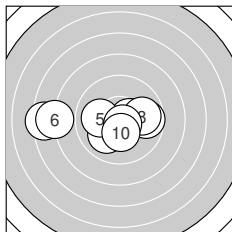

**LG P+30W 0.1****offene Klasse****StartNr: 1**

StandNr: 1

Wertung

29.09.2024 09:34

**CHOLEWA, Michael** #999903834

Klub Strzelecki Agat Zlotoryia

Agat Team

Ergebnis: **292.6** (278)  
 Serien: 96.8 96.9 98.9  
 Zähler: 14 12 2 2 0 0 0 0 0 0  
 Innenzehner: 11  
 Weitestе: 892 (4.), 768 (6.), 603 (19.)  
 beste Teiler: 62.4 (9.), 94.5 (15.), 113.5 (2.)  
 Trefferlage: 0.16 mm links, 0.30 mm tief  
 Streuwert: 2.55, horizontal: 3.24, vertikal: 1.56

**Serie 1: 96.8 (92)**

10.4* →	10.5* →	10.0 ↙	7.4 ←	10.0 ←
7.9 ←	9.7 →	9.9 →	10.7* ↘	10.3* ↓

beste Teiler: 62.4 (9.), 113.5 (2.), 149.6 (1.)  
 Trefferlage: 1.15 mm links, 0.28 mm tief  
 Streuwert: 2.97, horizontal: 4.12, vertikal: 0.76

**Serie 2: 96.9 (92)**

9.5 ↘	9.4 ↘	8.8 →	10.4* ←	10.6* →
9.9 ↙	9.4 ↘	10.4* ↗	8.5 ↖	10.0 ↘

beste Teiler: 94.5 (15.), 134.0 (14.), 146.9 (18.)  
 Trefferlage: 0.86 mm rechts, 0.59 mm tief  
 Streuwert: 2.53, horizontal: 2.98, vertikal: 1.97

**Serie 3: 98.9 (94)**

9.8 ↓	9.0 ↖	9.7 ←	9.8 →	10.2* ↗
10.3* →	10.2* ↓	9.9 ↙	9.7 ↗	10.3* ↖

beste Teiler: 155.7 (26.), 175.2 (30.), 192.9 (27.)  
 Trefferlage: 0.19 mm links, 0.02 mm tief  
 Streuwert: 2.11, horizontal: 2.39, vertikal: 1.79