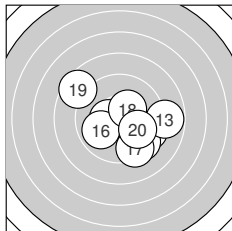

**LG P+30W 0.1****offene Klasse****StartNr: 1**

StandNr: 1

Wertung

29.09.2024 09:34

**CHOLEWA, Michael** #999903834

Klub Strzelecki Agat Zlotoryia

Agat Team

Ergebnis: **292.6** (278)  
 Serien: 96.8 96.9 98.9  
 Zähler: 14 12 2 2 0 0 0 0 0 0  
 Innenzehner: 11  
 Weitestе: 892 (4.), 768 (6.), 603 (19.)  
 beste Teiler: 62.4 (9.), 94.5 (15.), 113.5 (2.)  
 Trefferlage: 0.16 mm links, 0.30 mm tief  
 Streuwert: 2.55, horizontal: 3.24, vertikal: 1.56

**Serie 1: 96.8 (92)**

10.4* →	10.5* →	10.0 ↙	7.4 ←	10.0 ←
7.9 ←	9.7 →	9.9 →	10.7* ↘	10.3* ↓

beste Teiler: 62.4 (9.), 113.5 (2.), 149.6 (1.)  
 Trefferlage: 1.15 mm links, 0.28 mm tief  
 Streuwert: 2.97, horizontal: 4.12, vertikal: 0.76

**Serie 2: 96.9 (92)**

9.5 ↘	9.4 ↘	8.8 →	10.4* ←	10.6* →
9.9 ↙	9.4 ↘	10.4* ↗	8.5 ↖	10.0 ↘

beste Teiler: 94.5 (15.), 134.0 (14.), 146.9 (18.)  
 Trefferlage: 0.86 mm rechts, 0.59 mm tief  
 Streuwert: 2.53, horizontal: 2.98, vertikal: 1.97

**Serie 3: 98.9 (94)**

9.8 ↓	9.0 ↖	9.7 ←	9.8 →	10.2* ↗
10.3* →	10.2* ↓	9.9 ↙	9.7 ↗	10.3* ↖

beste Teiler: 155.7 (26.), 175.2 (30.), 192.9 (27.)  
 Trefferlage: 0.19 mm links, 0.02 mm tief  
 Streuwert: 2.11, horizontal: 2.39, vertikal: 1.79