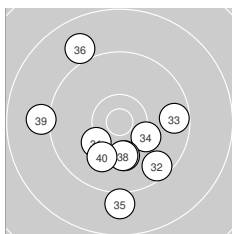

### Serie 1: 101.9 (97)

9.9 ↗	10.6* ↘	10.5* ↑	10.5* ←	10.2 ↓
10.2 ↓	9.6 ↓	9.6 ↓	10.7* ↓	10.1 ←

beste Teiler: 195.7 (9.), 303.6 (2.), 348.2 (3.)  
 Trefferlage: 1.62 mm links, 2.47 mm tief  
 Streuwert: 4.54, horizontal: 3.62, vertikal: 5.30

### Serie 2: 99.2 (95)

10.0 ↗	10.4* ↗	10.1 ←	9.9 ↓	8.9 ↑
9.5 ↙	10.5* ↖	10.3* ←	9.6 ←	10.0 ↓

beste Teiler: 398.7 (17.), 401.1 (12.), 522.8 (18.)  
 Trefferlage: 3.50 mm links, 0.19 mm hoch  
 Streuwert: 6.11, horizontal: 4.78, vertikal: 7.20

### Serie 3: 103.6 (99)

10.2 →	10.8* ↙	10.8* ←	10.5* →	10.8* ↑
10.0 ↑	10.2 ↘	10.2 ←	9.9 ↘	10.2 ↗

beste Teiler: 91.4 (25.), 96.8 (23.), 133.8 (22.)  
 Trefferlage: 0.44 mm rechts, 1.28 mm hoch  
 Streuwert: 3.84, horizontal: 3.86, vertikal: 3.82

### Serie 4: 97.2 (95)

10.2 ↙	9.6 ↘	9.7 →	10.2 ↘	9.0 ↓
9.0 ↘	10.2 ↓	10.2 ↓	9.1 ←	10.0 ↓

beste Teiler: 565.8 (34.), 581.3 (31.), 633.0 (38.)  
 Trefferlage: 0.60 mm links, 3.41 mm tief  
 Streuwert: 7.46, horizontal: 7.30, vertikal: 7.61