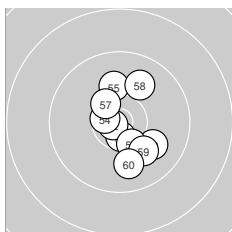

### Serie 2: 99.2 (95)

10.0 ↗	10.4* ↗	10.1 ←	9.9 ↓	8.9 ↑
9.5 ↙	10.5* ↖	10.3* ←	9.6 ←	10.0 ↓

beste Teiler: 398.7 (17.), 401.1 (12.), 522.8 (18.)  
 Trefferlage: 3.50 mm links, 0.19 mm hoch  
 Streuwert: 6.11, horizontal: 4.78, vertikal: 7.20

### Serie 3: 103.6 (99)

10.2 →	10.8* ↙	10.8* ←	10.5* →	10.8* ↑
10.0 ↑	10.2 ↘	10.2 ←	9.9 ↘	10.2 ↗

beste Teiler: 91.4 (25.), 96.8 (23.), 133.8 (22.)  
 Trefferlage: 0.44 mm rechts, 1.28 mm hoch  
 Streuwert: 3.84, horizontal: 3.86, vertikal: 3.82

### Serie 4: 97.2 (95)

10.2 ↙	9.6 ↘	9.7 →	10.2 ↘	9.0 ↓
9.0 ↘	10.2 ↓	10.2 ↓	9.1 ←	10.0 ↓

beste Teiler: 565.8 (34.), 581.3 (31.), 633.0 (38.)  
 Trefferlage: 0.60 mm links, 3.41 mm tief  
 Streuwert: 7.46, horizontal: 7.30, vertikal: 7.61

### Serie 5: 100.0 (96)

10.0 ←	9.3 ↗	10.2 ↙	9.8 ↑	10.1 ↙
10.4* →	9.9 ↓	10.8* ←	10.1 →	9.4 ↙

beste Teiler: 90.1 (48.), 460.1 (46.), 565.9 (43.)  
 Trefferlage: 1.10 mm links, 0.11 mm tief  
 Streuwert: 6.13, horizontal: 6.41, vertikal: 5.83