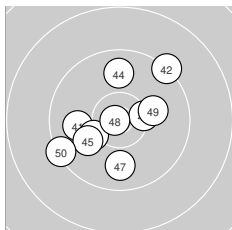

### Serie 2: 99.2 (95)

10.0 ↗	10.4* ↗	10.1 ←	9.9 ↓	8.9 ↑
9.5 ↙	10.5* ↖	10.3* ←	9.6 ←	10.0 ↓

beste Teiler: 398.7 (17.), 401.1 (12.), 522.8 (18.)  
 Trefferlage: 3.50 mm links, 0.19 mm hoch  
 Streuwert: 6.11, horizontal: 4.78, vertikal: 7.20

### Serie 3: 103.6 (99)

10.2 →	10.8* ↙	10.8* ←	10.5* →	10.8* ↑
10.0 ↑	10.2 ↘	10.2 ←	9.9 ↘	10.2 ↗

beste Teiler: 91.4 (25.), 96.8 (23.), 133.8 (22.)  
 Trefferlage: 0.44 mm rechts, 1.28 mm hoch  
 Streuwert: 3.84, horizontal: 3.86, vertikal: 3.82

### Serie 4: 97.2 (95)

10.2 ↙	9.6 ↘	9.7 →	10.2 ↘	9.0 ↓
9.0 ↘	10.2 ↓	10.2 ↓	9.1 ←	10.0 ↓

beste Teiler: 565.8 (34.), 581.3 (31.), 633.0 (38.)  
 Trefferlage: 0.60 mm links, 3.41 mm tief  
 Streuwert: 7.46, horizontal: 7.30, vertikal: 7.61

### Serie 5: 100.0 (96)

10.0 ←	9.3 ↗	10.2 ↙	9.8 ↑	10.1 ↙
10.4* →	9.9 ↓	10.8* ←	10.1 →	9.4 ↙

beste Teiler: 90.1 (48.), 460.1 (46.), 565.9 (43.)  
 Trefferlage: 1.10 mm links, 0.11 mm tief  
 Streuwert: 6.13, horizontal: 6.41, vertikal: 5.83