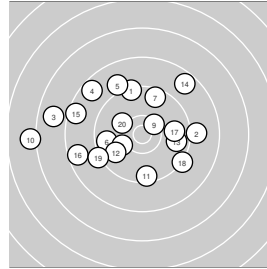

KK 3x20

Junioren weiblich

StartNr: 205

StandNr: 59

stehend Wertung

17.08.2024 16:32

SAUP, Nina #999903607

Schützengilde zu Werder/Havel

Ergebnis: **543** 176 Serien: 87 89

 192 94 98

 175 87 88

Zähler: 19 28 10 3 0 0 Innenzehner: 7

kniend Wertung

liegend Wertung

stehend Wertung

Serie 1: 8.3 ↗ 9.5 → 9.5 ↑ 9.0 → 8.8 → 10.5* ↗ 8.8 → 9.4 ↖ 7.3 ↗ 10.5* ↗

Serie 2: 10.3* → 9.3 → 9.6 ↘ 8.6 → 10.2 ↑ 9.3 → 8.7 → 9.9 ↘ 9.4 ↘ 8.0 →

Serie 1: 10.2 ↗ 10.0 ↘ 9.4 ↘ 10.0 ↑ 9.5 → 10.0 ↖ 9.9 ↘ 9.7 → 9.1 ↗ 9.1 →

Serie 2: 10.0 → 10.2 ↑ 10.0 → 10.1 ↗ 10.0 → 10.5* ↓ 10.5* ↑ 10.7* → 9.2 → 9.3 ↗

Serie 1: 9.4 ↑ 9.1 → 7.8 ↖ 8.7 ↖ 9.1 ↖ 9.7 ↖ 9.6 ↑ 10.2 ↖ 10.4* ↗ 7.1 ↖

Serie 2: 9.5 ↓ 9.8 ↖ 9.8 → 8.7 ↗ 8.6 ↖ 8.6 ↖ 9.8 → 9.3 ↘ 9.2 ↖ 10.2 ↖