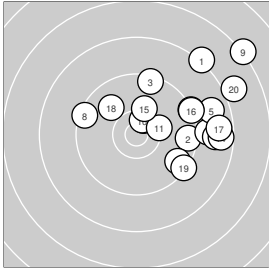

KK 3x20

Junioren weiblich

StartNr: 205

StandNr: 59

stehend Wertung

17.08.2024 16:32

SAUP, Nina #999903607

Schützengilde zu Werder/Havel

Ergebnis: **543** 176 Serien: 87 89

 192 94 98

 175 87 88

Zähler: 19 28 10 3 0 0 Innenzehner: 7

kniend Wertung

liegend Wertung

stehend Wertung

Serie 1: 8.3 ↗ 9.5 → 9.5 ↑ 9.0 → 8.8 → 10.5* ↗ 8.8 → 9.4 ↖ 7.3 ↗ 10.5* ↗

Serie 2: 10.3* → 9.3 → 9.6 ↘ 8.6 → 10.2 ↑ 9.3 → 8.7 → 9.9 ↘ 9.4 ↘ 8.0 →

Serie 1: 10.2 ↗ 10.0 ↘ 9.4 ↘ 10.0 ↑ 9.5 → 10.0 ↖ 9.9 ↘ 9.7 → 9.1 ↗ 9.1 →

Serie 2: 10.0 → 10.2 ↑ 10.0 → 10.1 ↗ 10.0 → 10.5* ↓ 10.5* ↑ 10.7* → 9.2 → 9.3 ↗

Serie 1: 9.4 ↑ 9.1 → 7.8 ↖ 8.7 ↖ 9.1 ↖ 9.7 ↖ 9.6 ↑ 10.2 ↖ 10.4* ↗ 7.1 ↖

Serie 2: 9.5 ↓ 9.8 ↖ 9.8 → 8.7 ↗ 8.6 ↖ 8.6 ↖ 9.8 → 9.3 ↘ 9.2 ↖ 10.2 ↖