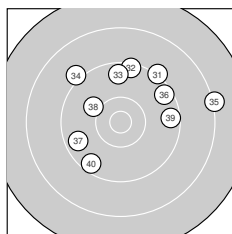

Serie 1: 85 (91.1)

8.9 ↘	8.7 ↗	8.7 →	10.5* →	9.8 ↖
8.2 ↗	8.6 →	8.5 ↓	9.9 →	9.3 →

beste Teiler: 372.4 (4.), 835.7 (9.), 957.2 (5.)
 Trefferlage: 9.19 mm rechts, 2.70 mm hoch
 Streuwert: 9.37, horizontal: 7.58, vertikal: 10.86

Serie 2: 90 (93.7)

10.3 ↘	8.3 →	10.1 ↑	8.9 ↓	9.4 ↘
10.2 ↖	9.7 →	9.2 ↓	9.1 →	8.5 ↓

beste Teiler: 519.1 (11.), 583.1 (16.), 670.4 (13.)
 Trefferlage: 6.29 mm rechts, 4.07 mm tief
 Streuwert: 8.52, horizontal: 8.39, vertikal: 8.66

Serie 3: 90 (96.8)

8.9 ↑	9.8 ↗	9.7 →	9.5 →	8.9 ↓
10.0 ↙	10.9* ↖	9.7 ↘	9.8 ↖	9.6 →

beste Teiler: 79.1 (27.), 723.5 (26.), 926.6 (29.)
 Trefferlage: 1.24 mm rechts, 0.58 mm hoch
 Streuwert: 8.01, horizontal: 7.23, vertikal: 8.73

Serie 4: 90 (93.6)

9.2 ↗	9.4 ↑	9.6 ↑	9.1 ↖	8.2 →
9.5 ↗	9.6 ↖	10.0 ↖	9.5 →	9.5 ↙

beste Teiler: 721.0 (38.), 1071.2 (37.), 1105.2 (33.)
 Trefferlage: 2.05 mm rechts, 4.71 mm hoch
 Streuwert: 9.16, horizontal: 10.69, vertikal: 7.32