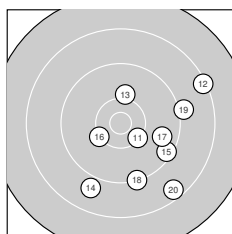

Ergebnis: **355** (375.2)
 Serien: 85 90 90 90
 Zähler: 7 21 12 0 0 0 0 0 0 0
 Innenzehner: 2
 Weitester: 2215 (35.), 2193 (6.), 2109 (12.)
 beste Teiler: 79.1 (27.), 372.4 (4.), 519.1 (11.)
 Trefferlage: 4.69 mm rechts, 0.98 mm hoch
 Streuwert: 9.05, horizontal: 8.87, vertikal: 9.24

Serie 1: 85 (91.1)

8.9 ↘	8.7 ↗	8.7 →	10.5* →	9.8 ↖
8.2 ↗	8.6 →	8.5 ↓	9.9 →	9.3 →

beste Teiler: 372.4 (4.), 835.7 (9.), 957.2 (5.)
 Trefferlage: 9.19 mm rechts, 2.70 mm hoch
 Streuwert: 9.37, horizontal: 7.58, vertikal: 10.86

Serie 2: 90 (93.7)

10.3 ↘	8.3 →	10.1 ↑	8.9 ↓	9.4 ↘
10.2 ↖	9.7 →	9.2 ↓	9.1 →	8.5 ↓

beste Teiler: 519.1 (11.), 583.1 (16.), 670.4 (13.)
 Trefferlage: 6.29 mm rechts, 4.07 mm tief
 Streuwert: 8.52, horizontal: 8.39, vertikal: 8.66

Serie 4: 90 (93.6)

9.2 ↗	9.4 ↑	9.6 ↑	9.1 ↖	8.2 →
9.5 ↗	9.6 ↖	10.0 ↖	9.5 →	9.5 ↙

beste Teiler: 721.0 (38.), 1071.2 (37.), 1105.2 (33.)
 Trefferlage: 2.05 mm rechts, 4.71 mm hoch
 Streuwert: 9.16, horizontal: 10.69, vertikal: 7.32