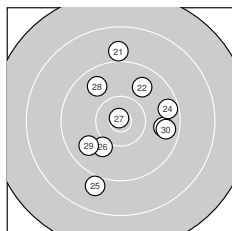

Serie 1: 85 (91.1)

8.9 ↘	8.7 ↗	8.7 →	10.5* →	9.8 ↖
8.2 ↗	8.6 →	8.5 ↓	9.9 →	9.3 →

beste Teiler: 372.4 (4.), 835.7 (9.), 957.2 (5.)
 Trefferlage: 9.19 mm rechts, 2.70 mm hoch
 Streuwert: 9.37, horizontal: 7.58, vertikal: 10.86

Serie 2: 90 (93.7)

10.3 ↘	8.3 →	10.1 ↑	8.9 ↓	9.4 ↘
10.2 ↖	9.7 →	9.2 ↓	9.1 →	8.5 ↓

beste Teiler: 519.1 (11.), 583.1 (16.), 670.4 (13.)
 Trefferlage: 6.29 mm rechts, 4.07 mm tief
 Streuwert: 8.52, horizontal: 8.39, vertikal: 8.66

Serie 3: 90 (96.8)

8.9 ↑	9.8 ↗	9.7 →	9.5 →	8.9 ↓
10.0 ↙	10.9* ↖	9.7 ↘	9.8 ↖	9.6 →

beste Teiler: 79.1 (27.), 723.5 (26.), 926.6 (29.)
 Trefferlage: 1.24 mm rechts, 0.58 mm hoch
 Streuwert: 8.01, horizontal: 7.23, vertikal: 8.73

Serie 4: 90 (93.6)

9.2 ↗	9.4 ↑	9.6 ↑	9.1 ↖	8.2 →
9.5 ↗	9.6 ↖	10.0 ↖	9.5 →	9.5 ↙

beste Teiler: 721.0 (38.), 1071.2 (37.), 1105.2 (33.)
 Trefferlage: 2.05 mm rechts, 4.71 mm hoch
 Streuwert: 9.16, horizontal: 10.69, vertikal: 7.32