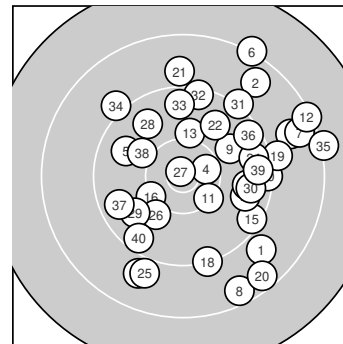

Ergebnis: **355** (375.2)
 Serien: 85 90 90 90
 Zähler: 7 21 12 0 0 0 0 0 0 0
 Innenzehner: 2
 Weitester: 2215 (35.), 2193 (6.), 2109 (12.)
 beste Teiler: 79.1 (27.), 372.4 (4.), 519.1 (11.)
 Trefferlage: 4.69 mm rechts, 0.98 mm hoch
 Streuwert: 9.05, horizontal: 8.87, vertikal: 9.24

Serie 1: 85 (91.1)

8.9 ↘	8.7 ↗	8.7 →	10.5* →	9.8 ↖
8.2 ↗	8.6 →	8.5 ↓	9.9 →	9.3 →

beste Teiler: 372.4 (4.), 835.7 (9.), 957.2 (5.)
 Trefferlage: 9.19 mm rechts, 2.70 mm hoch
 Streuwert: 9.37, horizontal: 7.58, vertikal: 10.86

Serie 2: 90 (93.7)

10.3 ↘	8.3 →	10.1 ↑	8.9 ↓	9.4 ↘
10.2 ↖	9.7 →	9.2 ↓	9.1 →	8.5 ↓

beste Teiler: 519.1 (11.), 583.1 (16.), 670.4 (13.)
 Trefferlage: 6.29 mm rechts, 4.07 mm tief
 Streuwert: 8.52, horizontal: 8.39, vertikal: 8.66

Serie 4: 90 (93.6)

9.2 ↗	9.4 ↑	9.6 ↑	9.1 ↖	8.2 →
9.5 ↗	9.6 ↖	10.0 ↖	9.5 →	9.5 ↙

beste Teiler: 721.0 (38.), 1071.2 (37.), 1105.2 (33.)
 Trefferlage: 2.05 mm rechts, 4.71 mm hoch
 Streuwert: 9.16, horizontal: 10.69, vertikal: 7.32