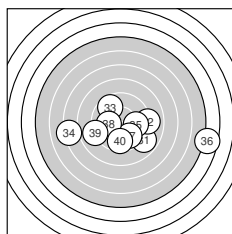

Ergebnis: **358.4** (340)
 Serien: 92.1 87.2 91.3 87.8
 Zähler: 11 15 6 4 1 1 2 0 0 0 0
 Innenzehner: 7
 Weitester: 1603 (12.), 1586 (36.), 1388 (1.)
 beste Teiler: 57.8 (9.), 83.9 (20.), 106.8 (14.)
 Trefferlage: 1.20 mm links, 1.39 mm tief
 Streuwert: 4.28, horizontal: 5.55, vertikal: 2.40

Serie 1: 92.1 (88)

5.4 ← 10.1 → 10.4* ← 9.3 ↖ 8.7 ↘
 9.1 ← 8.4 ↓ 10.1 → 10.7* ↖ 9.9 ↘
 beste Teiler: 57.8 (9.), 135.6 (3.), 213.7 (8.)
 Trefferlage: 1.24 mm links, 1.16 mm tief
 Streuwert: 4.04, horizontal: 4.96, vertikal: 2.85

Serie 2: 87.2 (82)

9.0 ← 4.5 ← 10.5* ↘ 10.5* ↘ 6.7 ←
 7.7 ↘ 9.9 ↘ 7.6 ← 10.2* ↖ 10.6* ↓
 beste Teiler: 83.9 (20.), 106.8 (14.), 125.8 (13.)
 Trefferlage: 3.06 mm links, 1.22 mm tief
 Streuwert: 4.93, horizontal: 6.49, vertikal: 2.56

Serie 3: 91.3 (87)

10.1 ← 7.8 ↖ 8.7 ← 8.8 ← 9.1 ↘
 8.6 ← 10.2* ← 9.5 ↘ 9.5 ↓ 9.0 ↓
 beste Teiler: 180.7 (27.), 225.8 (21.), 352.9 (29.)
 Trefferlage: 1.60 mm links, 1.79 mm tief
 Streuwert: 3.14, horizontal: 3.68, vertikal: 2.49