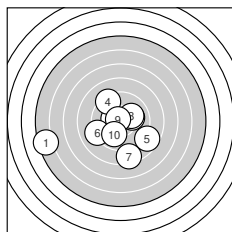

Ergebnis: **358.4** (340)
 Serien: 92.1 87.2 91.3 87.8
 Zähler: 11 15 6 4 1 1 2 0 0 0 0
 Innenzehner: 7
 Weitester: 1603 (12.), 1586 (36.), 1388 (1.)
 beste Teiler: 57.8 (9.), 83.9 (20.), 106.8 (14.)
 Trefferlage: 1.20 mm links, 1.39 mm tief
 Streuwert: 4.28, horizontal: 5.55, vertikal: 2.40

Serie 1: 92.1 (88)

5.4 ← 10.1 → 10.4* ← 9.3 ↖ 8.7 ↘
 9.1 ← 8.4 ↓ 10.1 → 10.7* ↖ 9.9 ↘
 beste Teiler: 57.8 (9.), 135.6 (3.), 213.7 (8.)
 Trefferlage: 1.24 mm links, 1.16 mm tief
 Streuwert: 4.04, horizontal: 4.96, vertikal: 2.85

Serie 2: 87.2 (82)

9.0 ← 4.5 ← 10.5* ↘ 10.5* ↘ 6.7 ←
 7.7 ↘ 9.9 ↘ 7.6 ← 10.2* ↖ 10.6* ↓
 beste Teiler: 83.9 (20.), 106.8 (14.), 125.8 (13.)
 Trefferlage: 3.06 mm links, 1.22 mm tief
 Streuwert: 4.93, horizontal: 6.49, vertikal: 2.56

Serie 4: 87.8 (83)

8.9 ↘ 9.0 → 9.7 ↖ 7.2 ← 9.9 →
 4.6 → 9.8 ↘ 10.1 ← 9.0 ← 9.6 ↓
 beste Teiler: 214.1 (38.), 275.9 (35.), 287.9 (37.)
 Trefferlage: 1.09 mm rechts, 1.41 mm tief
 Streuwert: 4.86, horizontal: 6.60, vertikal: 1.93