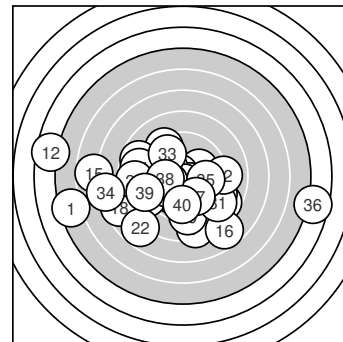

Ergebnis: **358.4** (340)
 Serien: 92.1 87.2 91.3 87.8
 Zähler: 11 15 6 4 1 1 2 0 0 0 0
 Innenzehner: 7
 Weitester: 1603 (12.), 1586 (36.), 1388 (1.)
 beste Teiler: 57.8 (9.), 83.9 (20.), 106.8 (14.)
 Trefferlage: 1.20 mm links, 1.39 mm tief
 Streuwert: 4.28, horizontal: 5.55, vertikal: 2.40

Serie 1: 92.1 (88)

5.4 ← 10.1 → 10.4* ← 9.3 ↖ 8.7 ↘
 9.1 ← 8.4 ↓ 10.1 → 10.7* ↖ 9.9 ↘
 beste Teiler: 57.8 (9.), 135.6 (3.), 213.7 (8.)
 Trefferlage: 1.24 mm links, 1.16 mm tief
 Streuwert: 4.04, horizontal: 4.96, vertikal: 2.85

Serie 2: 87.2 (82)

9.0 ← 4.5 ← 10.5* ↘ 10.5* ↘ 6.7 ←
 7.7 ↘ 9.9 ↘ 7.6 ← 10.2* ↖ 10.6* ↓
 beste Teiler: 83.9 (20.), 106.8 (14.), 125.8 (13.)
 Trefferlage: 3.06 mm links, 1.22 mm tief
 Streuwert: 4.93, horizontal: 6.49, vertikal: 2.56

Serie 4: 87.8 (83)

8.9 ↘ 9.0 → 9.7 ↖ 7.2 ← 9.9 →
 4.6 → 9.8 ↘ 10.1 ← 9.0 ← 9.6 ↓
 beste Teiler: 214.1 (38.), 275.9 (35.), 287.9 (37.)
 Trefferlage: 1.09 mm rechts, 1.41 mm tief
 Streuwert: 4.86, horizontal: 6.60, vertikal: 1.93