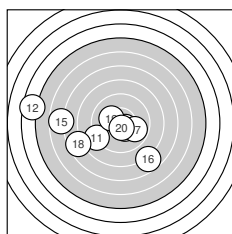

Ergebnis: **358.4** (340)
 Serien: 92.1 87.2 91.3 87.8
 Zähler: 11 15 6 4 1 1 2 0 0 0 0
 Innenzehner: 7
 Weitester: 1603 (12.), 1586 (36.), 1388 (1.)
 beste Teiler: 57.8 (9.), 83.9 (20.), 106.8 (14.)
 Trefferlage: 1.20 mm links, 1.39 mm tief
 Streuwert: 4.28, horizontal: 5.55, vertikal: 2.40

Serie 1: 92.1 (88)

5.4 ← 10.1 → 10.4* ← 9.3 ↖ 8.7 ↘
 9.1 ← 8.4 ↓ 10.1 → 10.7* ↖ 9.9 ↘
 beste Teiler: 57.8 (9.), 135.6 (3.), 213.7 (8.)
 Trefferlage: 1.24 mm links, 1.16 mm tief
 Streuwert: 4.04, horizontal: 4.96, vertikal: 2.85

Serie 2: 87.2 (82)

9.0 ← 4.5 ← 10.5* ↘ 10.5* ↘ 6.7 ←
 7.7 ↘ 9.9 ↘ 7.6 ← 10.2* ↖ 10.6* ↓
 beste Teiler: 83.9 (20.), 106.8 (14.), 125.8 (13.)
 Trefferlage: 3.06 mm links, 1.22 mm tief
 Streuwert: 4.93, horizontal: 6.49, vertikal: 2.56

Serie 4: 87.8 (83)

8.9 ↘ 9.0 → 9.7 ↖ 7.2 ← 9.9 →
 4.6 → 9.8 ↘ 10.1 ← 9.0 ← 9.6 ↓
 beste Teiler: 214.1 (38.), 275.9 (35.), 287.9 (37.)
 Trefferlage: 1.09 mm rechts, 1.41 mm tief
 Streuwert: 4.86, horizontal: 6.60, vertikal: 1.93