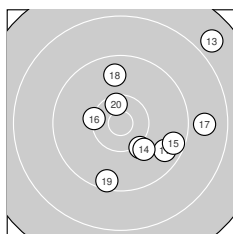

Ergebnis: **374** (391.6)
 Serien: 91 91 93 99
 Zähler: 22 11 6 1 0 0 0 0 0 0
 Innenzehner: 6
 Weitester: 2493 (13.), 2057 (6.), 1869 (7.)
 beste Teiler: 111.7 (31.), 264.9 (34.), 299.5 (8.)
 Trefferlage: 2.02 mm rechts, 1.16 mm hoch
 Streuwert: 7.50, horizontal: 7.74, vertikal: 7.25

Serie 1: 91 (95.4)

8.7 ↖	9.9 →	10.3 ↗	10.2 ↖	10.0 ←
8.4 ↗	8.6 →	10.6* ↖	9.3 ↘	9.4 ←

beste Teiler: 299.5 (8.), 494.2 (3.), 593.9 (4.)
 Trefferlage: 1.95 mm rechts, 2.86 mm hoch
 Streuwert: 9.08, horizontal: 10.25, vertikal: 7.73

Serie 2: 91 (96.0)

9.6 ↘	10.2 ↘	7.8 ↗	10.1 ↘	9.5 →
10.3 ←	8.8 →	9.7 ↑	9.5 ↘	10.5* ↑

beste Teiler: 394.4 (20.), 546.1 (16.), 630.4 (12.)
 Trefferlage: 5.36 mm rechts, 0.04 mm tief
 Streuwert: 8.31, horizontal: 8.28, vertikal: 8.34

Serie 4: 99 (102.3)

10.8* ↗	10.1 ←	10.4* ↘	10.6* ↑	10.5* ↘
10.1 ↗	9.3 ↘	10.2 ↗	10.2 →	10.1 →

beste Teiler: 111.7 (31.), 264.9 (34.), 374.3 (35.)
 Trefferlage: 0.31 mm rechts, 1.24 mm tief
 Streuwert: 4.67, horizontal: 4.68, vertikal: 4.67