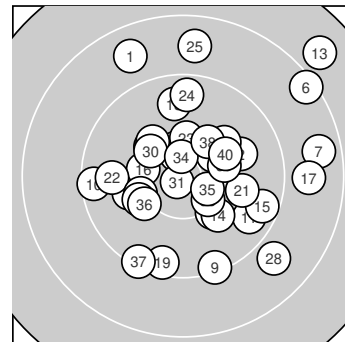

Ergebnis: **374** (391.6)
 Serien: 91 91 93 99
 Zähler: 22 11 6 1 0 0 0 0 0 0
 Innenzehner: 6
 Weitester: 2493 (13.), 2057 (6.), 1869 (7.)
 beste Teiler: 111.7 (31.), 264.9 (34.), 299.5 (8.)
 Trefferlage: 2.02 mm rechts, 1.16 mm hoch
 Streuwert: 7.50, horizontal: 7.74, vertikal: 7.25

Serie 1: 91 (95.4)

8.7 ↖	9.9 →	10.3 ↗	10.2 ↖	10.0 ←
8.4 ↗	8.6 →	10.6* ↖	9.3 ↘	9.4 ←

beste Teiler: 299.5 (8.), 494.2 (3.), 593.9 (4.)
 Trefferlage: 1.95 mm rechts, 2.86 mm hoch
 Streuwert: 9.08, horizontal: 10.25, vertikal: 7.73

Serie 2: 91 (96.0)

9.6 ↘	10.2 ↘	7.8 ↗	10.1 ↘	9.5 →
10.3 ←	8.8 →	9.7 ↑	9.5 ↘	10.5* ↑

beste Teiler: 394.4 (20.), 546.1 (16.), 630.4 (12.)
 Trefferlage: 5.36 mm rechts, 0.04 mm tief
 Streuwert: 8.31, horizontal: 8.28, vertikal: 8.34

Serie 4: 99 (102.3)

10.8* ↗	10.1 ←	10.4* ↘	10.6* ↑	10.5* ↘
10.1 ↗	9.3 ↘	10.2 ↗	10.2 →	10.1 →

beste Teiler: 111.7 (31.), 264.9 (34.), 374.3 (35.)
 Trefferlage: 0.31 mm rechts, 1.24 mm tief
 Streuwert: 4.67, horizontal: 4.68, vertikal: 4.67