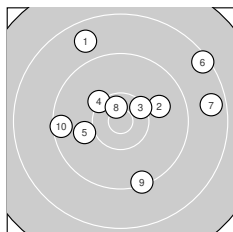

Ergebnis: **374** (391.6)
 Serien: 91 91 93 99
 Zähler: 22 11 6 1 0 0 0 0 0 0
 Innenzehner: 6
 Weitester: 2493 (13.), 2057 (6.), 1869 (7.)
 beste Teiler: 111.7 (31.), 264.9 (34.), 299.5 (8.)
 Trefferlage: 2.02 mm rechts, 1.16 mm hoch
 Streuwert: 7.50, horizontal: 7.74, vertikal: 7.25

Serie 1: 91 (95.4)

8.7 ↖	9.9 →	10.3 ↗	10.2 ↖	10.0 ←
8.4 ↗	8.6 →	10.6* ↖	9.3 ↘	9.4 ←

beste Teiler: 299.5 (8.), 494.2 (3.), 593.9 (4.)
 Trefferlage: 1.95 mm rechts, 2.86 mm hoch
 Streuwert: 9.08, horizontal: 10.25, vertikal: 7.73

Serie 2: 91 (96.0)

9.6 ↘	10.2 ↘	7.8 ↗	10.1 ↘	9.5 →
10.3 ←	8.8 →	9.7 ↑	9.5 ↘	10.5* ↑

beste Teiler: 394.4 (20.), 546.1 (16.), 630.4 (12.)
 Trefferlage: 5.36 mm rechts, 0.04 mm tief
 Streuwert: 8.31, horizontal: 8.28, vertikal: 8.34

Serie 4: 99 (102.3)

10.8* ↗	10.1 ←	10.4* ↘	10.6* ↑	10.5* ↘
10.1 ↗	9.3 ↘	10.2 ↗	10.2 →	10.1 →

beste Teiler: 111.7 (31.), 264.9 (34.), 374.3 (35.)
 Trefferlage: 0.31 mm rechts, 1.24 mm tief
 Streuwert: 4.67, horizontal: 4.68, vertikal: 4.67