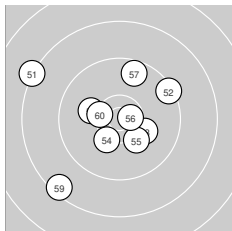

Serie 5: 102.0 (98)

10.2 ↑	10.2 ↑	10.2 →	10.5* ↙	10.6* ↘
10.4* ↓	10.2 →	10.7* ←	9.4 ↓	9.6 ↓

beste Teiler: 233.0 (48.), 266.6 (45.), 358.4 (44.)
Trefferlage: 1.71 mm rechts, 1.70 mm tief
Streuwert: 4.78, horizontal: 2.95, vertikal: 6.08