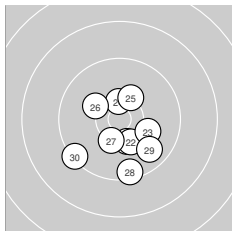

Ergebnis: **603.3** (581)
 Serien: 102.1 99.9 100.7 100.8 102.0 97.8
 Zähler: 43 15 2 0 0 0 0 0 0 0
 Innenzehner: 21
 Weitester: 2142 (51.), 1976 (59.), 1415 (15.)
 beste Teiler: 95.2 (33.), 123.7 (39.), 150.4 (38.)
 Trefferlage: 0.45 mm links, 0.57 mm tief
 Streuwert: 5.89, horizontal: 6.01, vertikal: 5.76

**Serie 1: 102.1 (98)**

10.5* →	10.2 ←	10.2 ↑	9.7 ↖	10.3 ↗
10.6* ↙	10.4* ↑	10.1 →	9.8 ↘	10.3* ↘

beste Teiler: 256.1 (6.), 378.2 (1.), 433.2 (7.)
 Trefferlage: 0.99 mm links, 2.35 mm hoch
 Streuwert: 4.35, horizontal: 4.89, vertikal: 3.74

**Serie 2: 99.9 (97)**

10.1 →	10.3* ↙	10.0 →	10.0 ↑	9.2 ↙
9.3 ↙	9.8 ↘	10.5* →	10.0 ↘	10.7* ↘

beste Teiler: 219.3 (20.), 347.1 (18.), 526.6 (12.)
 Trefferlage: 0.27 mm rechts, 1.85 mm tief
 Streuwert: 6.14, horizontal: 6.03, vertikal: 6.24

**Serie 3: 100.7 (97)**

10.3* ↓	10.3 ↓	10.1 ↘	10.5* ↑	10.3* ↗
10.2 ↘	10.3* ↙	9.5 ↓	9.8 ↘	9.4 ↘

beste Teiler: 383.8 (24.), 495.9 (27.), 506.6 (21.)
 Trefferlage: 0.42 mm rechts, 3.16 mm tief
 Streuwert: 5.17, horizontal: 4.97, vertikal: 5.36