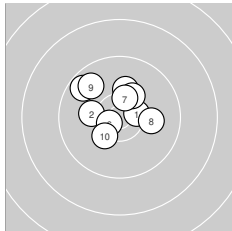

Ergebnis: **603.3** (581)
 Serien: 102.1 99.9 100.7 100.8 102.0 97.8
 Zähler: 43 15 2 0 0 0 0 0 0 0
 Innenzehner: 21
 Weitester: 2142 (51.), 1976 (59.), 1415 (15.)
 beste Teiler: 95.2 (33.), 123.7 (39.), 150.4 (38.)
 Trefferlage: 0.45 mm links, 0.57 mm tief
 Streuwert: 5.89, horizontal: 6.01, vertikal: 5.76

**Serie 1: 102.1 (98)**

10.5* →	10.2 ←	10.2 ↑	9.7 ↖	10.3 ↗
10.6* ↙	10.4* ↑	10.1 →	9.8 ↘	10.3* ↘

beste Teiler: 256.1 (6.), 378.2 (1.), 433.2 (7.)
 Trefferlage: 0.99 mm links, 2.35 mm hoch
 Streuwert: 4.35, horizontal: 4.89, vertikal: 3.74

**Serie 5: 102.0 (98)**

10.2 ↑	10.2 ↑	10.2 →	10.5* ↙	10.6* ↘
10.4* ↓	10.2 →	10.7* ←	9.4 ↓	9.6 ↓

beste Teiler: 233.0 (48.), 266.6 (45.), 358.4 (44.)
 Trefferlage: 1.71 mm rechts, 1.70 mm tief
 Streuwert: 4.78, horizontal: 2.95, vertikal: 6.08

**Serie 6: 97.8 (94)**

8.3 ↖	9.4 ↗	10.2 ↘	10.3* ↙	10.2 ↓
10.7* →	9.7 ↑	10.1 ←	8.5 ↙	10.4* ←

beste Teiler: 238.4 (56.), 441.4 (60.), 528.9 (54.)
 Trefferlage: 2.00 mm links, 0.25 mm hoch
 Streuwert: 8.28, horizontal: 9.00, vertikal: 7.49