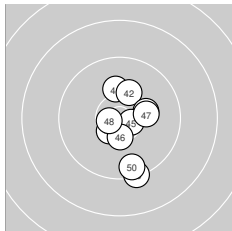

**Serie 2: 99.9 (97)**

10.1 →	10.3* ↙	10.0 →	10.0 ↑	9.2 ↙
9.3 ↙	9.8 ↘	10.5* →	10.0 ↘	10.7* ↘

beste Teiler: 219.3 (20.), 347.1 (18.), 526.6 (12.)
 Trefferlage: 0.27 mm rechts, 1.85 mm tief
 Streuwert: 6.14, horizontal: 6.03, vertikal: 6.24

**Serie 3: 100.7 (97)**

10.3* ↓	10.3 ↓	10.1 ↘	10.5* ↑	10.3* ↗
10.2 ↘	10.3* ↙	9.5 ↓	9.8 ↘	9.4 ↘

beste Teiler: 383.8 (24.), 495.9 (27.), 506.6 (21.)
 Trefferlage: 0.42 mm rechts, 3.16 mm tief
 Streuwert: 5.17, horizontal: 4.97, vertikal: 5.36

**Serie 4: 100.8 (97)**

10.0 ←	9.3 ←	10.8* ↙	10.1 ↘	9.4 ↗
10.2 ↙	10.1 ←	10.8* ↙	10.8* ←	9.3 →

beste Teiler: 95.2 (33.), 123.7 (39.), 150.4 (38.)
 Trefferlage: 2.11 mm links, 0.66 mm hoch
 Streuwert: 5.92, horizontal: 7.05, vertikal: 4.51

**Serie 5: 102.0 (98)**

10.2 ↑	10.2 ↑	10.2 →	10.5* ↙	10.6* ↘
10.4* ↓	10.2 →	10.7* ←	9.4 ↓	9.6 ↓

beste Teiler: 233.0 (48.), 266.6 (45.), 358.4 (44.)
 Trefferlage: 1.71 mm rechts, 1.70 mm tief
 Streuwert: 4.78, horizontal: 2.95, vertikal: 6.08