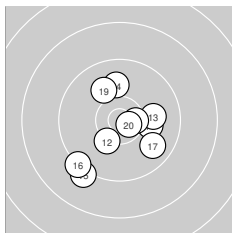

Serie 1: 102.1 (98)

10.5* →	10.2 ←	10.2 ↑	9.7 ↖	10.3 ↗
10.6* ↙	10.4* ↑	10.1 →	9.8 ↘	10.3* ↘

beste Teiler: 256.1 (6.), 378.2 (1.), 433.2 (7.)
Trefferlage: 0.99 mm links, 2.35 mm hoch
Streuwert: 4.35, horizontal: 4.89, vertikal: 3.74