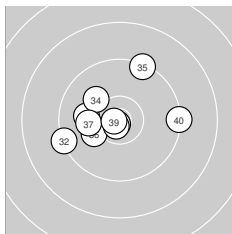

**Serie 1: 102.1 (98)**

10.5* →	10.2 ←	10.2 ↑	9.7 ↖	10.3 ↗
10.6* ↙	10.4* ↑	10.1 →	9.8 ↘	10.3* ↘

beste Teiler: 256.1 (6.), 378.2 (1.), 433.2 (7.)
 Trefferlage: 0.99 mm links, 2.35 mm hoch
 Streuwert: 4.35, horizontal: 4.89, vertikal: 3.74

**Serie 2: 99.9 (97)**

10.1 →	10.3* ↙	10.0 →	10.0 ↑	9.2 ↙
9.3 ↙	9.8 ↘	10.5* →	10.0 ↘	10.7* ↘

beste Teiler: 219.3 (20.), 347.1 (18.), 526.6 (12.)
 Trefferlage: 0.27 mm rechts, 1.85 mm tief
 Streuwert: 6.14, horizontal: 6.03, vertikal: 6.24

**Serie 3: 100.7 (97)**

10.3* ↓	10.3 ↓	10.1 ↘	10.5* ↑	10.3* ↗
10.2 ↘	10.3* ↙	9.5 ↓	9.8 ↘	9.4 ↘

beste Teiler: 383.8 (24.), 495.9 (27.), 506.6 (21.)
 Trefferlage: 0.42 mm rechts, 3.16 mm tief
 Streuwert: 5.17, horizontal: 4.97, vertikal: 5.36

**Serie 4: 100.8 (97)**

10.0 ←	9.3 ←	10.8* ↙	10.1 ↘	9.4 ↗
10.2 ↙	10.1 ←	10.8* ↙	10.8* ←	9.3 →

beste Teiler: 95.2 (33.), 123.7 (39.), 150.4 (38.)
 Trefferlage: 2.11 mm links, 0.66 mm hoch
 Streuwert: 5.92, horizontal: 7.05, vertikal: 4.51