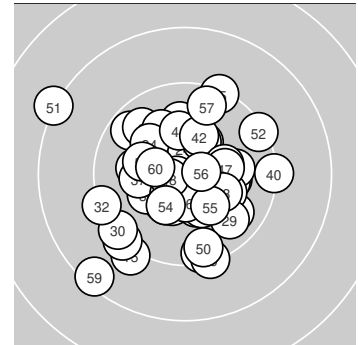

Ergebnis: **603.3** (581)
 Serien: 102.1 99.9 100.7 100.8 102.0 97.8
 Zähler: 43 15 2 0 0 0 0 0 0 0
 Innenzehner: 21
 Weitester: 2142 (51.), 1976 (59.), 1415 (15.)
 beste Teiler: 95.2 (33.), 123.7 (39.), 150.4 (38.)
 Trefferlage: 0.45 mm links, 0.57 mm tief
 Streuwert: 5.89, horizontal: 6.01, vertikal: 5.76

**Serie 1: 102.1 (98)**

10.5* →	10.2 ←	10.2 ↑	9.7 ↖	10.3 ↗
10.6* ↙	10.4* ↑	10.1 →	9.8 ↘	10.3* ↘

beste Teiler: 256.1 (6.), 378.2 (1.), 433.2 (7.)
 Trefferlage: 0.99 mm links, 2.35 mm hoch
 Streuwert: 4.35, horizontal: 4.89, vertikal: 3.74

**Serie 5: 102.0 (98)**

10.2 ↑	10.2 ↑	10.2 →	10.5* ↙	10.6* ↘
10.4* ↓	10.2 →	10.7* ←	9.4 ↓	9.6 ↓

beste Teiler: 233.0 (48.), 266.6 (45.), 358.4 (44.)
 Trefferlage: 1.71 mm rechts, 1.70 mm tief
 Streuwert: 4.78, horizontal: 2.95, vertikal: 6.08

**Serie 6: 97.8 (94)**

8.3 ↖	9.4 ↗	10.2 ↘	10.3* ↙	10.2 ↓
10.7* →	9.7 ↑	10.1 ←	8.5 ↙	10.4* ←

beste Teiler: 238.4 (56.), 441.4 (60.), 528.9 (54.)
 Trefferlage: 2.00 mm links, 0.25 mm hoch
 Streuwert: 8.28, horizontal: 9.00, vertikal: 7.49