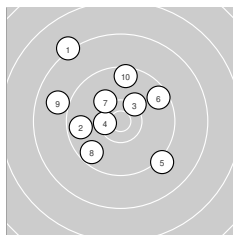

Ergebnis: **596.9** (575)
 Serien: 96.0 101.0 99.2 98.8 100.3 101.6
 Zähler: 38 19 3 0 0 0 0 0 0 0
 Innenzehner: 16
 Weitester: 2206 (31.), 2184 (1.), 1967 (44.)
 beste Teiler: 108.7 (52.), 123.1 (46.), 188.7 (49.)
 Trefferlage: 0.53 mm rechts, 0.17 mm tief
 Streuwert: 6.62, horizontal: 7.37, vertikal: 5.77

Serie 1: 96.0 (92)

8.2 ↘ 9.7 ← 10.3 ↗ 10.5* ← 9.2 ↘
 9.6 ↗ 10.2 ↘ 9.7 ↘ 9.0 ← 9.6 ↑

beste Teiler: 383.7 (4.), 533.9 (3.), 609.6 (7.)
 Trefferlage: 2.83 mm links, 2.85 mm hoch
 Streuwert: 8.47, horizontal: 8.74, vertikal: 8.19

Serie 5: 100.3 (97)

10.1 ↓ 10.3 ↘ 10.6* ↘ 8.5 ↘ 10.0 ↘
 10.8* ↗ 10.0 ↘ 10.1 ↘ 10.7* ↗ 9.2 ↘

beste Teiler: 123.1 (46.), 188.7 (49.), 316.7 (43.)
 Trefferlage: 2.01 mm rechts, 3.41 mm tief
 Streuwert: 6.13, horizontal: 6.60, vertikal: 5.63

Serie 6: 101.6 (99)

10.1 ↓ 10.8* ↗ 10.0 ↘ 10.1 ↓ 9.8 ↘
 10.3 → 10.3 ↘ 10.1 → 10.0 ↘ 10.1 ←

beste Teiler: 108.7 (52.), 541.1 (57.), 553.8 (56.)
 Trefferlage: 2.09 mm rechts, 2.37 mm tief
 Streuwert: 4.33, horizontal: 4.67, vertikal: 3.96