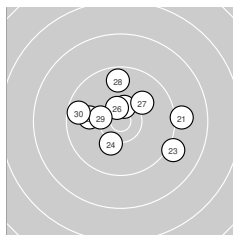

Ergebnis: **596.9** (575)
 Serien: 96.0 101.0 99.2 98.8 100.3 101.6
 Zähler: 38 19 3 0 0 0 0 0 0 0
 Innenzehner: 16
 Weitester: 2206 (31.), 2184 (1.), 1967 (44.)
 beste Teiler: 108.7 (52.), 123.1 (46.), 188.7 (49.)
 Trefferlage: 0.53 mm rechts, 0.17 mm tief
 Streuwert: 6.62, horizontal: 7.37, vertikal: 5.77

Serie 1: 96.0 (92)

8.2 ↘ 9.7 ← 10.3 ↗ 10.5* ← 9.2 ↘
 9.6 ↗ 10.2 ↘ 9.7 ↘ 9.0 ← 9.6 ↑

beste Teiler: 383.7 (4.), 533.9 (3.), 609.6 (7.)
 Trefferlage: 2.83 mm links, 2.85 mm hoch
 Streuwert: 8.47, horizontal: 8.74, vertikal: 8.19

Serie 2: 101.0 (96)

9.4 ↘ 9.8 ← 10.1 ↘ 9.8 ↑ 9.7 ←
 10.4* ↗ 10.4* → 10.4* ↘ 10.7* ↗ 10.3 ↘

beste Teiler: 233.0 (19.), 426.1 (17.), 443.3 (16.)
 Trefferlage: 2.90 mm links, 2.30 mm hoch
 Streuwert: 4.99, horizontal: 5.02, vertikal: 4.97

Serie 3: 99.2 (96)

9.1 → 10.5* ↑ 9.1 ↘ 10.2 ↘ 10.0 ←
 10.5* ↘ 10.1 ↗ 9.7 ↑ 10.3* ← 9.7 ←

beste Teiler: 335.0 (26.), 360.1 (22.), 496.2 (29.)
 Trefferlage: 0.72 mm rechts, 1.34 mm hoch
 Streuwert: 6.70, horizontal: 8.16, vertikal: 4.81