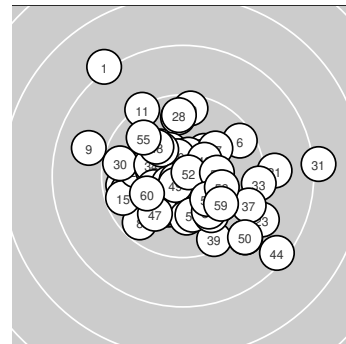

Ergebnis: **596.9** (575)
 Serien: 96.0 101.0 99.2 98.8 100.3 101.6
 Zähler: 38 19 3 0 0 0 0 0 0 0
 Innenzehner: 16
 Weitester: 2206 (31.), 2184 (1.), 1967 (44.)
 beste Teiler: 108.7 (52.), 123.1 (46.), 188.7 (49.)
 Trefferlage: 0.53 mm rechts, 0.17 mm tief
 Streuwert: 6.62, horizontal: 7.37, vertikal: 5.77

Serie 1: 96.0 (92)

8.2 ↘ 9.7 ← 10.3 ↗ 10.5* ← 9.2 ↘
 9.6 ↗ 10.2 ↘ 9.7 ↘ 9.0 ← 9.6 ↑

beste Teiler: 383.7 (4.), 533.9 (3.), 609.6 (7.)
 Trefferlage: 2.83 mm links, 2.85 mm hoch
 Streuwert: 8.47, horizontal: 8.74, vertikal: 8.19

Serie 5: 100.3 (97)

10.1 ↓ 10.3 ↘ 10.6* ↘ 8.5 ↘ 10.0 ↘
 10.8* ↗ 10.0 ↘ 10.1 ↘ 10.7* ↗ 9.2 ↘

beste Teiler: 123.1 (46.), 188.7 (49.), 316.7 (43.)
 Trefferlage: 2.01 mm rechts, 3.41 mm tief
 Streuwert: 6.13, horizontal: 6.60, vertikal: 5.63

Serie 6: 101.6 (99)

10.1 ↓ 10.8* ↗ 10.0 ↘ 10.1 ↓ 9.8 ↘
 10.3 → 10.3 ↘ 10.1 → 10.0 ↘ 10.1 ←

beste Teiler: 108.7 (52.), 541.1 (57.), 553.8 (56.)
 Trefferlage: 2.09 mm rechts, 2.37 mm tief
 Streuwert: 4.33, horizontal: 4.67, vertikal: 3.96