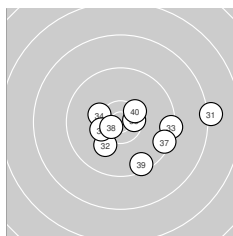

Serie 1: 96.0 (92)

8.2 ↘ 9.7 ← 10.3 ↗ 10.5* ← 9.2 ↘
 9.6 ↗ 10.2 ↘ 9.7 ↘ 9.0 ← 9.6 ↑

beste Teiler: 383.7 (4.), 533.9 (3.), 609.6 (7.)
 Trefferlage: 2.83 mm links, 2.85 mm hoch
 Streuwert: 8.47, horizontal: 8.74, vertikal: 8.19

Serie 2: 101.0 (96)

9.4 ↘ 9.8 ← 10.1 ↘ 9.8 ↑ 9.7 ←
 10.4* ↗ 10.4* → 10.4* ↘ 10.7* ↗ 10.3 ↘

beste Teiler: 233.0 (19.), 426.1 (17.), 443.3 (16.)
 Trefferlage: 2.90 mm links, 2.30 mm hoch
 Streuwert: 4.99, horizontal: 5.02, vertikal: 4.97

Serie 3: 99.2 (96)

9.1 → 10.5* ↑ 9.1 ↘ 10.2 ↘ 10.0 ←
 10.5* ↘ 10.1 ↗ 9.7 ↑ 10.3* ← 9.7 ←

beste Teiler: 335.0 (26.), 360.1 (22.), 496.2 (29.)
 Trefferlage: 0.72 mm rechts, 1.34 mm hoch
 Streuwert: 6.70, horizontal: 8.16, vertikal: 4.81

Serie 4: 98.8 (95)

8.2 → 10.1 ↘ 9.4 → 10.3 ↘ 10.5* →
 10.3* ← 9.5 ↘ 10.6* ← 9.5 ↘ 10.4* ↗

beste Teiler: 256.2 (38.), 332.7 (35.), 438.8 (40.)
 Trefferlage: 4.09 mm rechts, 1.76 mm tief
 Streuwert: 6.84, horizontal: 8.80, vertikal: 4.04