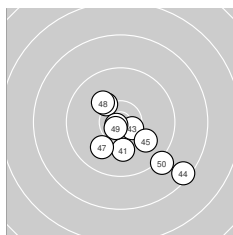

Serie 1: 96.0 (92)

8.2 ↘ 9.7 ← 10.3 ↗ 10.5* ← 9.2 ↘
 9.6 ↗ 10.2 ↘ 9.7 ↘ 9.0 ← 9.6 ↑

beste Teiler: 383.7 (4.), 533.9 (3.), 609.6 (7.)
 Trefferlage: 2.83 mm links, 2.85 mm hoch
 Streuwert: 8.47, horizontal: 8.74, vertikal: 8.19

Serie 2: 101.0 (96)

9.4 ↘ 9.8 ← 10.1 ↘ 9.8 ↑ 9.7 ←
 10.4* ↗ 10.4* → 10.4* ↘ 10.7* ↗ 10.3 ↘

beste Teiler: 233.0 (19.), 426.1 (17.), 443.3 (16.)
 Trefferlage: 2.90 mm links, 2.30 mm hoch
 Streuwert: 4.99, horizontal: 5.02, vertikal: 4.97

Serie 3: 99.2 (96)

9.1 → 10.5* ↑ 9.1 ↘ 10.2 ↘ 10.0 ←
 10.5* ↘ 10.1 ↗ 9.7 ↑ 10.3* ← 9.7 ←

beste Teiler: 335.0 (26.), 360.1 (22.), 496.2 (29.)
 Trefferlage: 0.72 mm rechts, 1.34 mm hoch
 Streuwert: 6.70, horizontal: 8.16, vertikal: 4.81

Serie 4: 98.8 (95)

8.2 → 10.1 ↘ 9.4 → 10.3 ↘ 10.5* →
 10.3* ← 9.5 ↘ 10.6* ← 9.5 ↘ 10.4* ↗

beste Teiler: 256.2 (38.), 332.7 (35.), 438.8 (40.)
 Trefferlage: 4.09 mm rechts, 1.76 mm tief
 Streuwert: 6.84, horizontal: 8.80, vertikal: 4.04