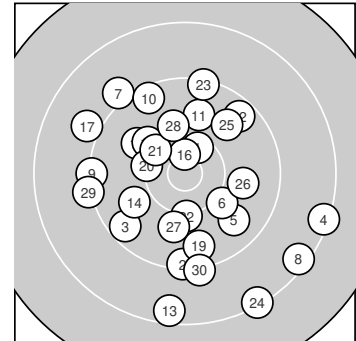

Ergebnis: 275 (287.0)
Serien: 90 92 93
Zähler: 9 17 4 0 0 0 0 0 0 0 0
Innenzehner: 2
Weiteste: 2130 (24.), 2105 (4.), 2048 (8.)
beste Teiler: 274.0 (16.), 413.6 (1.), 540.5 (21.)
Trefferlage: 0.25 mm links, 1.42 mm tief
Streuwert: 8.67, horizontal: 8.30, vertikal: 9.02

Serie 1: 90 (93.5)
 10.4* ↗ 9.3 ↓ 9.5 ↙ 8.3 → 9.7 ↘
 10.1 ↘ 9.1 ↖ 8.4 ↘ 9.3 ← 9.4 ↗
beste Teiler: 413.6 (1.), 682.6 (6.), 972.5 (5.)
Trefferlage: 1.34 mm rechts, 2.43 mm tief
Streuwert: 10.00, horizontal: 11.08, vertikal: 8.77

Serie 2: 92 (97.2)
 9.9 ↗ 9.5 ↗ 8.5 ↓ 9.9 ↙ 9.9 ↘
 10.6* ↑ 9.0 ↖ 10.1 ↘ 9.6 ↓ 10.2 ←
beste Teiler: 274.0 (16.), 561.2 (20.), 700.3 (18.)
Trefferlage: 2.96 mm links, 0.19 mm hoch
Streuwert: 7.80, horizontal: 6.19, vertikal: 9.12

Serie 3: 93 (96.3)
 10.3 ↖ 10.2 ↓ 9.3 ↑ 8.3 ↘ 9.8 ↗
 9.9 → 10.0 ↓ 10.1 ↑ 9.2 ← 9.2 ↓
beste Teiler: 540.5 (21.), 612.3 (22.), 708.2 (28.)
Trefferlage: 0.84 mm rechts, 2.02 mm tief
Streuwert: 8.54, horizontal: 6.96, vertikal: 9.86