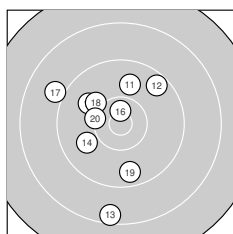

Ergebnis: 275 (287.0)
Serien: 90 92 93
Zähler: 9 17 4 0 0 0 0 0 0 0 0
Innenzehner: 2
Weiteste: 2130 (24.), 2105 (4.), 2048 (8.)
beste Teiler: 274.0 (16.), 413.6 (1.), 540.5 (21.)
Trefferlage: 0.25 mm links, 1.42 mm tief
Streuwert: 8.67, horizontal: 8.30, vertikal: 9.02

Serie 1: 90 (93.5)
 10.4* ↗ 9.3 ↓ 9.5 ↙ 8.3 → 9.7 ↘
 10.1 ↘ 9.1 ↖ 8.4 ↘ 9.3 ← 9.4 ↗
beste Teiler: 413.6 (1.), 682.6 (6.), 972.5 (5.)
Trefferlage: 1.34 mm rechts, 2.43 mm tief
Streuwert: 10.00, horizontal: 11.08, vertikal: 8.77

Serie 2: 92 (97.2)
 9.9 ↗ 9.5 ↗ 8.5 ↓ 9.9 ↙ 9.9 ↘
 10.6* ↑ 9.0 ↖ 10.1 ↘ 9.6 ↓ 10.2 ←
beste Teiler: 274.0 (16.), 561.2 (20.), 700.3 (18.)
Trefferlage: 2.96 mm links, 0.19 mm hoch
Streuwert: 7.80, horizontal: 6.19, vertikal: 9.12

Serie 3: 93 (96.3)
 10.3 ↖ 10.2 ↓ 9.3 ↑ 8.3 ↘ 9.8 ↗
 9.9 → 10.0 ↓ 10.1 ↑ 9.2 ← 9.2 ↓
beste Teiler: 540.5 (21.), 612.3 (22.), 708.2 (28.)
Trefferlage: 0.84 mm rechts, 2.02 mm tief
Streuwert: 8.54, horizontal: 6.96, vertikal: 9.86