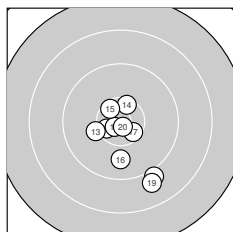

Ergebnis: 278 (291.2)
Serien: 93 96 89
Zähler: 15 9 5 1 0 0 0 0 0 0 0
Innenzehner: 6
Weiteste: 2548 (3.), 2248 (21.), 1772 (30.)
beste Teiler: 134.3 (20.), 189.0 (12.), 372.9 (11.)
Trefferlage: 1.83 mm rechts, 4.49 mm tief
Streuwert: 7.57, horizontal: 6.29, vertikal: 8.66

Serie 1: 93 (96.8)
 9.8 ↙ 10.2 → 7.8 ↘ 10.2 ← 10.2 ↓
 10.0 ← 9.8 ↗ 10.0 ↘ 8.7 ↘ 10.1 ↓
beste Teiler: 565.0 (2.), 620.2 (4.), 632.2 (5.)
Trefferlage: 2.29 mm rechts, 5.51 mm tief
Streuwert: 7.65, horizontal: 7.49, vertikal: 7.81

Serie 2: 96 (101.3)
 10.5* ↙ 10.7* ↙ 10.2 ← 10.4* ↑ 10.5* ↘
 9.8 ↓ 10.5* ↘ 9.0 ↘ 8.9 ↘ 10.8* ↓
beste Teiler: 134.3 (20.), 189.0 (12.), 372.9 (11.)
Trefferlage: 0.72 mm rechts, 3.85 mm tief
Streuwert: 5.46, horizontal: 4.46, vertikal: 6.31

Serie 3: 89 (93.1)
 8.1 ↑ 9.2 ↘ 9.4 ↘ 10.2 ↓ 10.0 →
 9.5 ↓ 9.7 ↘ 9.5 ↘ 8.8 ↘ 8.7 ↙
beste Teiler: 595.6 (24.), 793.2 (25.), 969.5 (27.)
Trefferlage: 2.48 mm rechts, 4.12 mm tief
Streuwert: 9.71, horizontal: 7.04, vertikal: 11.80