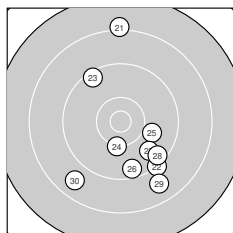

Ergebnis: 278 (291.2)
Serien: 93 96 89
Zähler: 15 9 5 1 0 0 0 0 0 0 0
Innenzehner: 6
Weiteste: 2548 (3.), 2248 (21.), 1772 (30.)
beste Teiler: 134.3 (20.), 189.0 (12.), 372.9 (11.)
Trefferlage: 1.83 mm rechts, 4.49 mm tief
Streuwert: 7.57, horizontal: 6.29, vertikal: 8.66

Serie 1: 93 (96.8)
 9.8 ↙ 10.2 → 7.8 ↘ 10.2 ← 10.2 ↓
 10.0 ← 9.8 ↗ 10.0 ↘ 8.7 ↘ 10.1 ↓
beste Teiler: 565.0 (2.), 620.2 (4.), 632.2 (5.)
Trefferlage: 2.29 mm rechts, 5.51 mm tief
Streuwert: 7.65, horizontal: 7.49, vertikal: 7.81

Serie 2: 96 (101.3)
 10.5* ↙ 10.7* ↙ 10.2 ← 10.4* ↑ 10.5* ↘
 9.8 ↓ 10.5* ↘ 9.0 ↘ 8.9 ↘ 10.8* ↓
beste Teiler: 134.3 (20.), 189.0 (12.), 372.9 (11.)
Trefferlage: 0.72 mm rechts, 3.85 mm tief
Streuwert: 5.46, horizontal: 4.46, vertikal: 6.31

Serie 3: 89 (93.1)
 8.1 ↑ 9.2 ↘ 9.4 ↘ 10.2 ↓ 10.0 →
 9.5 ↓ 9.7 ↘ 9.5 ↘ 8.8 ↘ 8.7 ↙
beste Teiler: 595.6 (24.), 793.2 (25.), 969.5 (27.)
Trefferlage: 2.48 mm rechts, 4.12 mm tief
Streuwert: 9.71, horizontal: 7.04, vertikal: 11.80